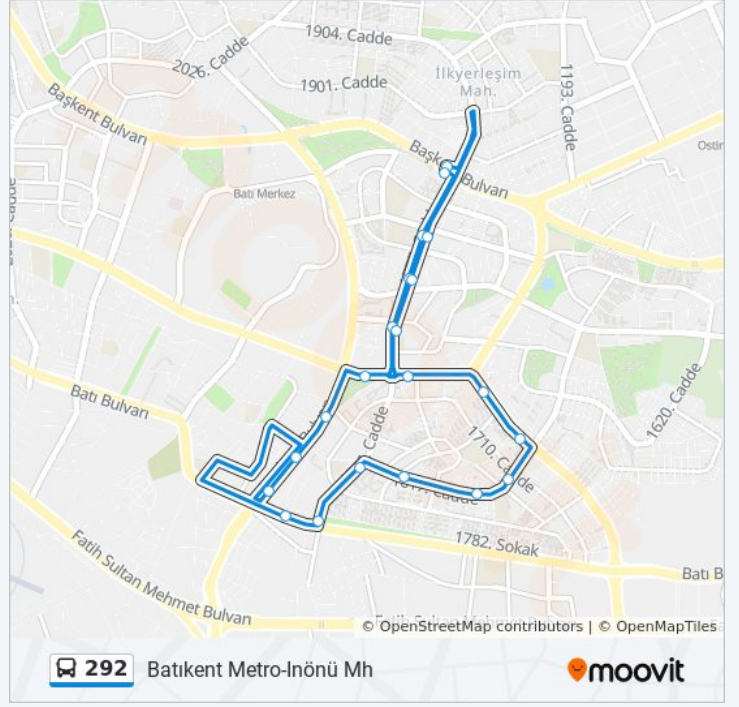

292

Batıkent Metro - İNönü Mh.

Uygulamayı İndir

292 otobüs hattı (Batıkent Metro - İNönü Mh.) arası bir güzergah içeriyor. Hafta içi günlerde çalışma saatleri:

(1) Batıkent Metro - İNönü Mh.: 06:20 - 20:45

### Varış yeri: Batıkent Metro - İNönü Mh.

21 durak

[HAT SAATLERİNİ GÖRÜNTÜLE](#)

- 20412 - Batıkent Metro
- 20424 - Kent Koop İlkokulu
- 20417 - Ankara Yol İş Sitesi
- 20390 - Batıkent İlkokulu
- 20392 - Yüzme Havuzu
- 20437 - Em Çağ Sitesi
- 20438 - Harb İş 3 Sitesi
- 20440 - Uygur Kent Sit
- 20429 - Adalet Sitesi
- 20380 - Pazar Durağı
- 20386 - Orhan Eren İlkokulu
- 20383 - Edip Akbayram Parkı
- 20347 - Bilgi Hastane
- 20346 - Uygarkent
- 20348 - Gülşehir Sitesi
- 20385 - Altinkent Sitesi
- 20387 - Umut Yolu Sitesi
- 20388 - Batıkent İlkokulu
- 20408 - Ankara Yol İş Sitesi
- 21839 - Kent Koop İlkokulu
- 20414 - Batıkent Metro

### 292 otobüs Saatleri

Batıkent Metro - İNönü Mh. Güzergahı Saatleri:

Pazartesi	06:20 - 20:45
Salı	06:20 - 20:45
Çarşamba	06:20 - 20:45
Perşembe	06:20 - 20:45
Cuma	06:20 - 20:45
Cumartesi	06:20 - 20:35
Pazar	06:20 - 20:50

### 292 otobüs Bilgi

**Yön:** Batıkent Metro - İNönü Mh.

**Duraklar:** 21

**Yolculuk Süresi:** 20 dk

**Hat Özeti:**

292 otobüs saatleri ve güzergah haritaları, moovitapp.com adresinde çevrimdışı bir PDF olarak mevcut. Canlı otobüs saatlerini, tren tarifelerini veya metro programlarını ve Ankara konumundaki tüm toplu taşıma araçları için adım adım yol tariflerini görmek için [Moovit uygulamasını](#) sayfasını kullanın.