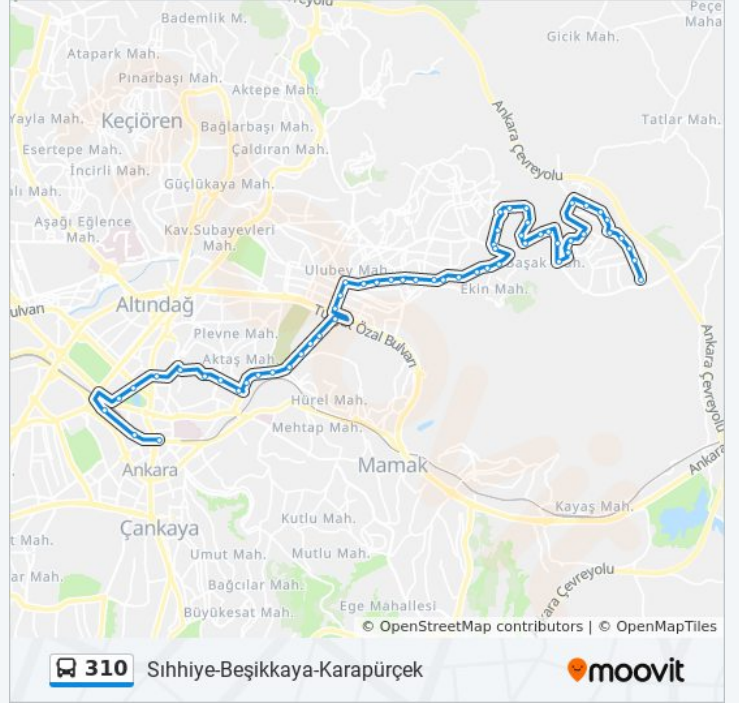

310

Karapürçek

Uygulamayı İndir

310 otobüs hattı (Karapürçek) arası bir güzergah içeriyor. Hafta içi günlerde çalışma saatleri:

(1) Karapürçek: 06:30

Size en yakın 310 otobüs durağını bulmak ve sonraki 310 otobüs varış saatini öğrenmek için Moovit Uygulamasını kullanın.

## 310 otobüs Saatleri

Karapürçek Güzergahı Saatleri:

Pazartesi	06:30
Salı	06:30
Çarşamba	06:30
Perşembe	06:30
Cuma	06:30
Cumartesi	Çalışmıyor
Pazar	Çalışmıyor

## 310 otobüs Bilgi

**Yön:** Karapürçek

**Duraklar:** 57

**Yolculuk Süresi:** 56 dk

**Hat Özeti:**

- 30597 - Seymenler Kent Meydanı
- 30744 - Nazife Hatun İlkokulu
- 30743 - Önder Merkez Camii
- 30742 - Önder Mahallesi
- 30741 - Çarşamba Pazarı
- 31692 - Selçuk Caddesi
- 30877 - Taşca İlkokulu
- 30876 - Bostancık Nokta
- 30843 - Bostancık Caddesi 3
- 30845 - Şehit İdris Aydın Polis Merkezi
- 30865 - Hüseyin Gazi Son Durak
- 30866 - Hüseyin Gazi Ptt
- 30864 - Hüseyin Gazi Kültür Merkezi 2
- 30991 - Park
- 30993 - Peyamitepe İlköğretim Okulu
- 30994 - Beşikkaya 2
- 30996 - Altıncöy 1
- 30997 - Altıncöy
- 31911 - Barbaros Parkı
- 31332 - Anahatun Camii
- 31331 - Recep Yazıcıoğlu Parkı
- 31337 - Fatih Cami
- 31324 - Şair Nedim İlkokulu
- 31306 - 397.Cadde Son Durak
- 31325 - 421 Cadde Son Durak
- 31028 - Deniz Feneri Parkı
- 31327 - Arafat Camii
- 31335 - Şehit Öğretmen Yusuf Elitaş
- 31046 - Tevhid Camii
- 31045 - Karapürçek Hali
- 31036 - Şehit Yusuf Elitaş İmam Hatip Ortaokulu
- 31043 - Kosova Parkı
- 31323 - Karapürçek Mezarlığı

31322 - Karapürçek Futbol Sahası

31320 - Karapürçek Şehit Ferhat Muratođlu  
İlkokulu

31319 - Altındađ Kapalı Spor Salonu

310 otobüs saatleri ve güzergah haritaları, moovitapp.com adresinde çevrimdışı bir PDF olarak mevcut. Canlı otobüs saatlerini, tren tarifesini veya metro programlarını ve Ankara konumundaki tüm toplu taşıma araçları için adım adım yol tariflerini görmek için [Moovit uygulamasını](#) sayfasını kullanın.