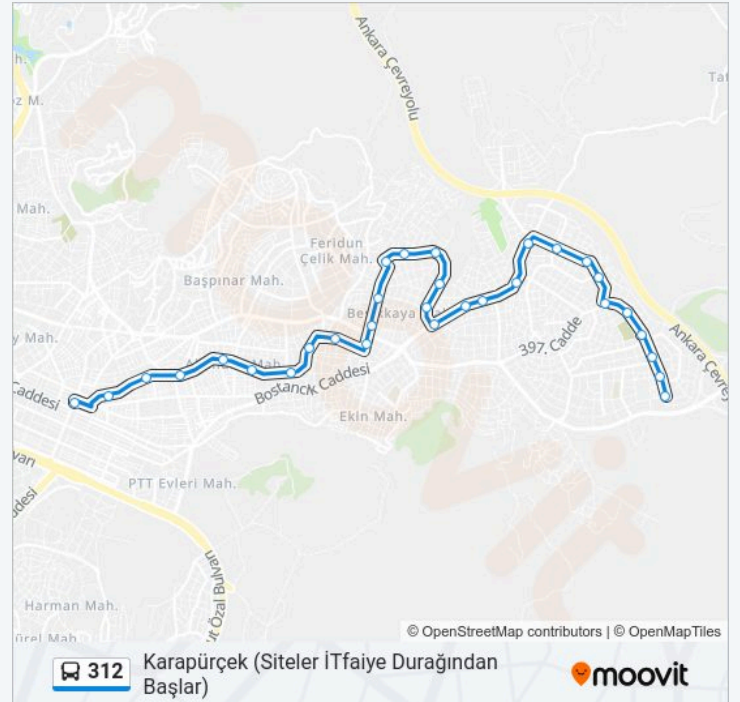

Variş yeri: Karapürçek (Siteler İTfaiye Durağından Başlar)

31 durak

[HAT SAATLERİNİ GÖRÜNTÜLE](#)

- 30599 - Siteler İtfaiye
- 32010 - Ulubey Mahallesi
- 32012 - Gülpınar Cami
- 32014 - Önder Ptt Şubesi
- 32015 - Battalgazi Ortaokulu
- 32016 - Alemdağ Mahallesi
- 32017 - Muammer Aksoy Parkı
- 32018 - Hacı Bektaş Veli Cami
- 32019 - İhlas Cami
- 32020 - Hüseyin Gazi Ptt Şubesi
- 30864 - Hüseyin Gazi Kültür Merkezi 2
- 30991 - Park
- 30993 - Peyamitepe İlköğretim Okulu
- 30994 - Beşikkaya 2
- 30996 - Altınköy 1
- 30997 - Altınköy
- 31911 - Barbaros Parkı
- 31332 - Anahatun Camii
- 31331 - Recep Yazıcıoğlu Parkı
- 31337 - Fatih Cami
- 31048 - Muradiye Okulları
- 31335 - Şehit Öğretmen Yusuf Elitaş
- 31046 - Tevhid Camii
- 31045 - Karapürçek Hali
- 31036 - Şehit Yusuf Elitaş İmam Hatip Ortaokulu
- 31043 - Kosova Parkı
- 31323 - Karapürçek Mezarlığı

312 otobüs Saatleri

Karapürçek (Siteler İTfaiye Durağından Başlar)
Güzergahı Saatleri:

Pazartesi	15:10 - 15:25
Salı	15:10 - 15:25
Çarşamba	15:10 - 15:25
Perşembe	15:10 - 15:25
Cuma	15:10 - 15:25
Cumartesi	Çalışmıyor
Pazar	Çalışmıyor

312 otobüs Bilgi

Yön: Karapürçek (Siteler İTfaiye Durağından Başlar)

Duraklar: 31

Yolculuk Süresi: 33 dk

Hat Özeti: