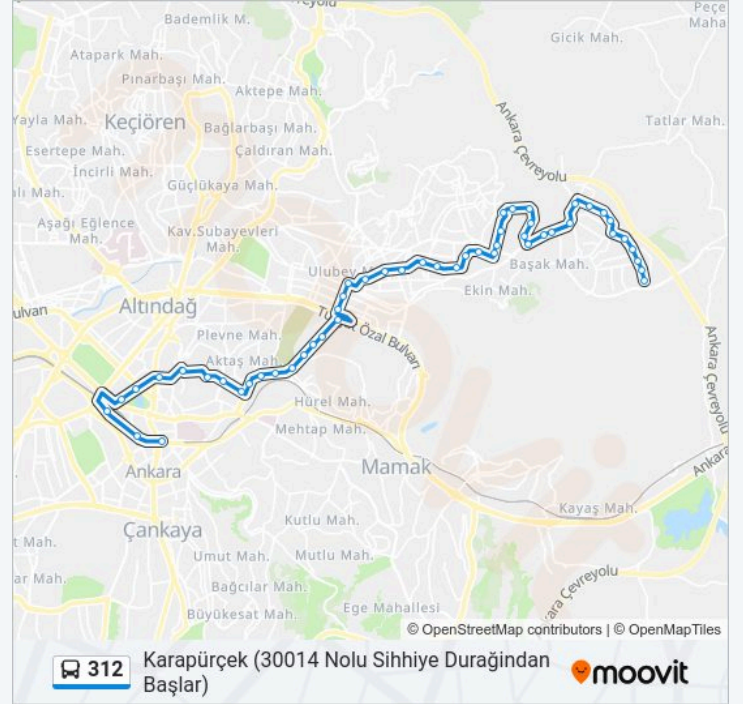

31331 - Recep Yazıcıoğlu Parkı

31337 - Fatih Cami

31048 - Muradiye Okulları

31335 - Şehit Öğretmen Yusuf Elitaş

31046 - Tevhid Camii

31045 - Karapürçek Hali

31036 - Şehit Yusuf Elitaş İmam Hatip Ortaokulu

31043 - Kosova Parkı

31323 - Karapürçek Mezarlığı

31322 - Karapürçek Futbol Sahası

31320 - Karapürçek Şehit Ferhat Muratoğlu İlkokulu

32040 - Miraç Camii

Variş yeri: Karapürçek (Siteler İTfaiye Durağından Başlar)

31 durak

[HAT SAATLERİNİ GÖRÜNTÜLE](#)