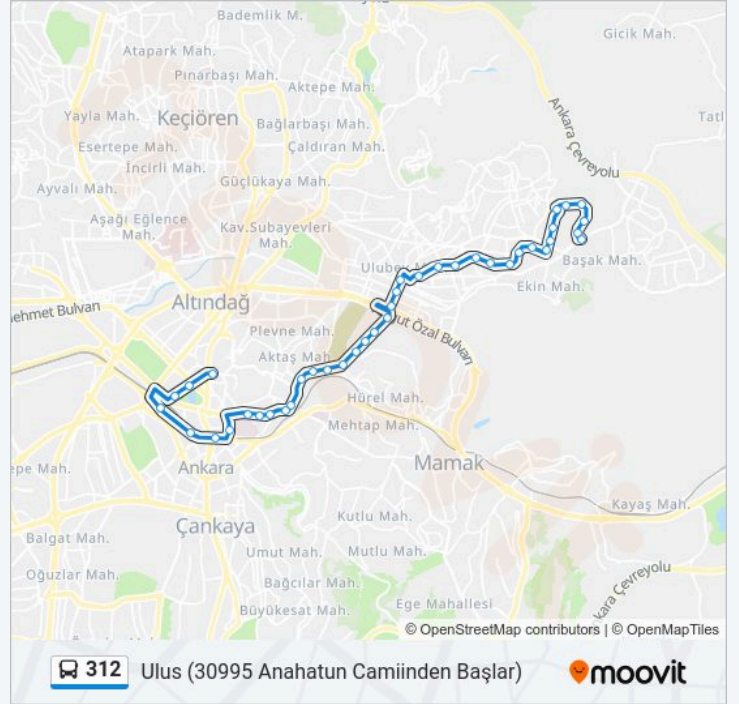

11590 - Maltepe Pazarı

11544 - Ankara Yüksek Hızlı Tren Garı

11557 - Ankara Spor Salonu

12487 - Atatürk Spor Salonu

30032 - Anafartalar

Ulus (30995 Anahatun Camiinden Başlar)

Variş yeri: Ulus (31010 Nolu Altinköy Durağından Başlar)