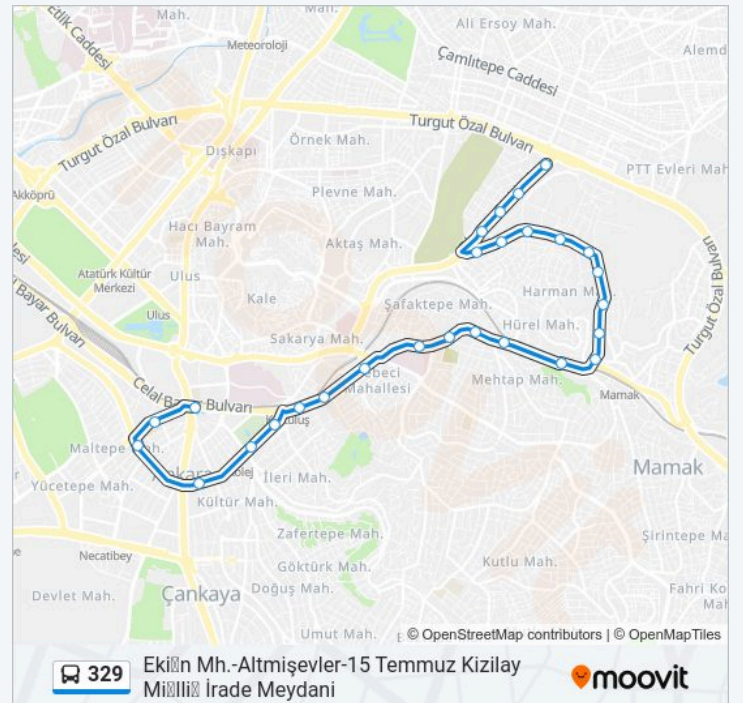

30850 - Battal Gazi Lisesi

30837 - Ekin Hareket Noktası

**Variş yeri: Ekin Mh.-Altmışevler-15 Temmuz
Kızılay Milli İrade Meydani (30563 Nolu Duraktan
Başlar Sihhiye Son)**

27 durak

[HAT SAATLERİNİ GÖRÜNTÜLE](#)

30563 - Siteler Kavşak

30579 - Altınevler Mahallesi Muhtarlığı

30581 - Gülveren Sağlık Ocağı

30583 - Gülveren Lisesi

30556 - Gülveren

30557 - İkizler Camii

30561 - Gülseren Mahallesi

30676 - Altmışevler

30681 - Mebs Okul Ve Eğitim Komutanlığı

30682 - Makina Kimya

30684 - Mamak Gıda Ve Pastacılık Meslek Lisesi

30637 - Piri Reis İlkokulu

30631 - Harman Mahallesi

30664 - Park Vadi Konutları

30504 - Saime Kadın

30501 - Cebeci Anadolu Meslek Lisesi

30143 - Şehitlik

30137 - Tıp Fakültesi

30122 - Dikimevi

30073 - Siyasal

30069 - Kurtuluş

30063 - Kurtuluş Parkı

30055 - Kolej

12230 - Kızılay

11572 - Maltepe Cami

329 otobüs Saatleri

Ekin Mh.-Altmışevler-15 Temmuz Kızılay Milli İrade Meydani (30563 Nolu Duraktan Başlar Sihhiye Son)
Güzergahı Saatleri:

Pazartesi	06:20
Salı	06:20
Çarşamba	06:20
Perşembe	06:20
Cuma	06:20
Cumartesi	Çalışmıyor
Pazar	Çalışmıyor

329 otobüs Bilgi

Yön: Ekin Mh.-Altmışevler-15 Temmuz Kızılay Milli İrade Meydani (30563 Nolu Duraktan Başlar Sihhiye Son)

Duraklar: 27

Yolculuk Süresi: 26 dk

Hat Özeti: