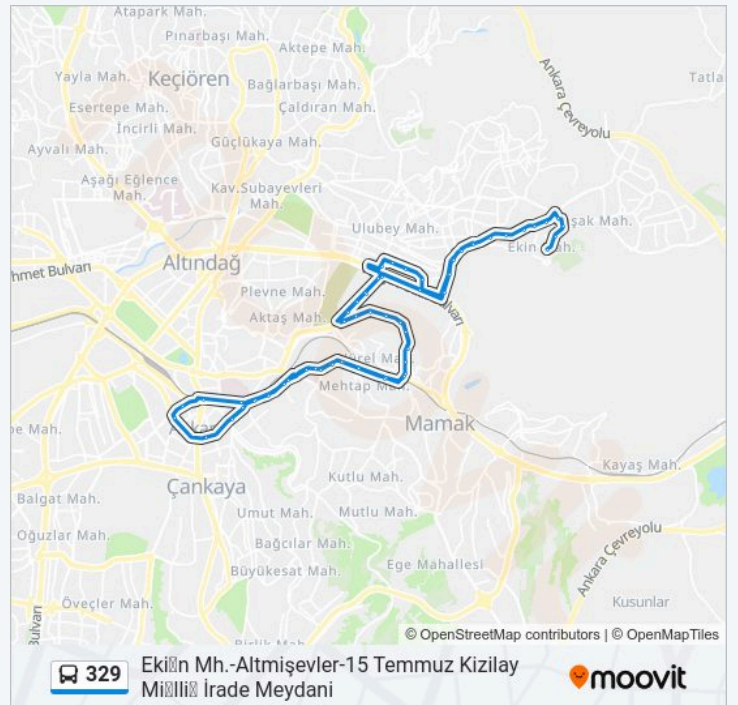

11577 - Ankara Atatürk Lisesi

11668 - Sıhhiye

Variş yeri: Ekin Mh.-Altmışevler-15 Temmuz Kızılay Milli İrade Meydani (30751 Nolu Duraktan Başlar)

74 durak

[HAT SAATLERİNİ GÖRÜNTÜLE](#)

30751 - Battal Gazi Yüce Cami

30749 - Bostancık Kömür

30753 - Huzur Camii

30706 - Mamak Tedaş

30704 - Ptt Evleri

30688 - Çiğiltepe Lojmanları

30683 - Çiğiltepe Lojman Çıkış

30594 - Karacakaya Caddesi

30591 - Altınay Caddesi Girişi

30563 - Siteler Kavşak

30579 - Altınevler Mahallesi Muhtarlığı

30581 - Gülveren Sağlık Ocağı

30583 - Gülveren Lisesi

30556 - Gülveren

30557 - İkizler Camii

30561 - Gülseren Mahallesi

30676 - Altmışevler

30681 - Mebs Okul Ve Eğitim Komutanlığı

30682 - Makina Kimya

30684 - Mamak Gıda Ve Pastacılık Meslek Lisesi

30637 - Piri Reis İlkokulu

30631 - Harman Mahallesi

30664 - Park Vadi Konutları

30504 - Saime Kadın

30501 - Cebeci Anadolu Meslek Lisesi

329 otobüs Saatleri

Ekin Mh.-Altmışevler-15 Temmuz Kızılay Milli İrade Meydani (30751 Nolu Duraktan Başlar) Güzergahı Saatleri:

Pazartesi	06:19 - 07:30
Salı	06:19 - 07:30
Çarşamba	06:19 - 07:30
Perşembe	06:19 - 07:30
Cuma	06:19 - 07:30
Cumartesi	Çalışmıyor
Pazar	Çalışmıyor

329 otobüs Bilgi

Yön: Ekin Mh.-Altmışevler-15 Temmuz Kızılay Milli İrade Meydani (30751 Nolu Duraktan Başlar)

Duraklar: 74

Yolculuk Süresi: 89 dk

Hat Özeti: