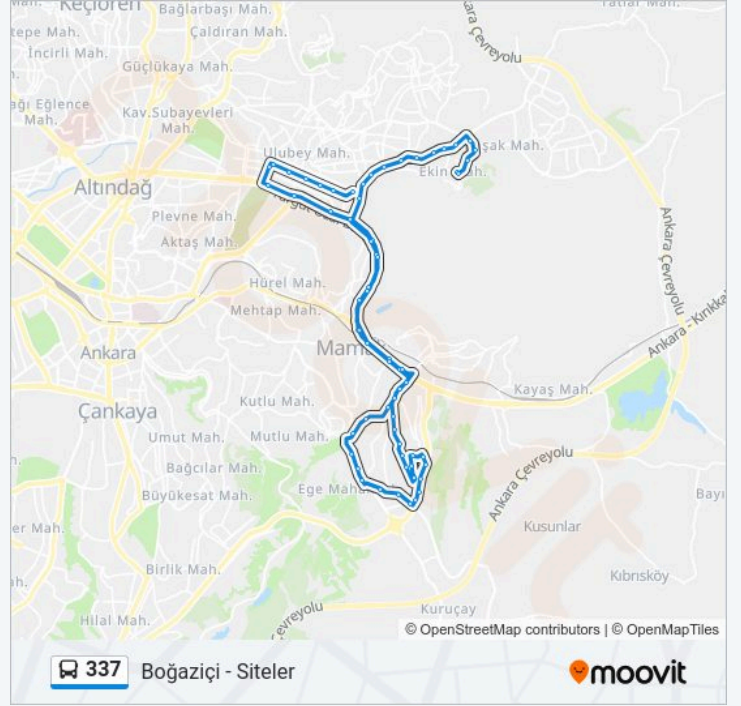

30305 - Boğaziçi Şelale

30768 - Boğaziçi

31897 - Boğaziçi 1

30303 - Boğaziçi Merkez Camii

32002 - Neşet Ertaş Caddesi

30265 - Neşet Ertaş Caddesi 1

31833 - Pazaryeri

30284 - Natoyolu Tepe

30262 - Yavuz Selim Polis Karakolu

30330 - Cengizhan Mahallesi

30343 - Fatih Sultan Caddesi Son Durak

30332 - Park Sema Sitesi

30345 - Sultan Fatih Caddesi

30347 - Gemi İş Merkezi

30337 - Dağlıca Şehitleri Parkı

30377 - Doğukent

30378 - Akşemsettin Sağlık Ocağı

31880 - Akşemsettin

31878 - Mamak Kapalı Spor Salonu 2

31876 - Mamak Kapalı Spor Salonu

30376 - 976 Sokak Son Durak

30372 - Mehmet Akif Ersoy Camii

30371 - Muhammet Emin Camii

30370 - Şehit Ercan Uygun Parkı

30369 - Durali Alıç Mahallesi

30771 - Ahmet Yesevi Ortaokulu

30770 - Boğaziçi Merkez Camii

31896 - Boğaziçi 1

30307 - Boğaziçi

30306 - Boğaziçi Şelale

30301 - Dutluk 2

30828 - Mamak Köprü