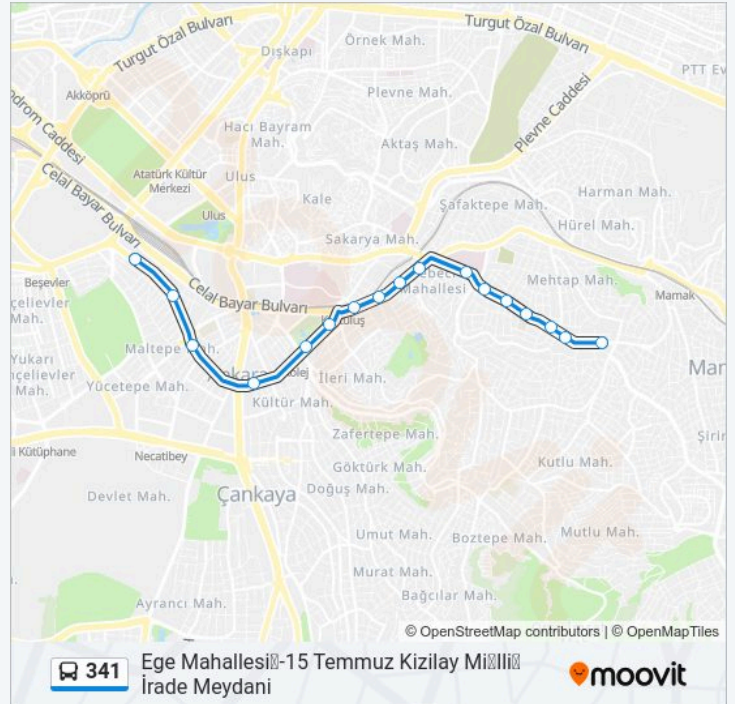

Varış yeri: Ege Mahallesi-15 Temmuz Kızılay Milli İrade Meydanı (30632 Nolu T.Çayır Durağından Başlar Tandoğan Son)

17 durak

[HAT SAATLERİNİ GÖRÜNTÜLE](#)

30632 - Tuzlu Çayır

30505 - Aşık Veysel Parkı

30502 - Mamak İlçe Emniyet Müdürlüğü

30499 - Abidinpaşa Meslek Lisesi

30145 - Abidinpaşa Merkez Cami

30141 - Abidin Paşa

30133 - Tıp Fakültesi Çocuk Acil

30122 - Dikimevi

30115 - Cebeci

30073 - Siyasal

30069 - Kurtuluş

30063 - Kurtuluş Parkı

30055 - Kolej

12230 - Kızılay

11572 - Maltepe Cami

11547 - Vehbi Koç Yurdu

11540 - Anadolu Ajansı

341 otobüs Saatleri

Ege Mahallesi-15 Temmuz Kızılay Milli İrade Meydanı (30632 Nolu T.Çayır Durağından Başlar Tandoğan Son) Güzergahı Saatleri:

Pazartesi	06:35 - 09:00
Salı	06:35 - 09:00
Çarşamba	06:35 - 09:00
Perşembe	06:35 - 09:00
Cuma	06:35 - 09:00
Cumartesi	Çalışmıyor
Pazar	Çalışmıyor

341 otobüs Bilgi

Yön: Ege Mahallesi-15 Temmuz Kızılay Milli İrade Meydanı (30632 Nolu T.Çayır Durağından Başlar Tandoğan Son)

Duraklar: 17

Yolculuk Süresi: 18 dk

Hat Özeti:

341 otobüs saatleri ve güzergah haritaları, moovitapp.com adresinde çevrimdışı bir PDF olarak mevcut. Canlı otobüs saatlerini, tren tarifelerini veya metro programlarını ve Ankara konumundaki tüm toplu taşıma araçları için adım adım yol tariflerini görmek için Moovit uygulamasını sayfasını kullanın.