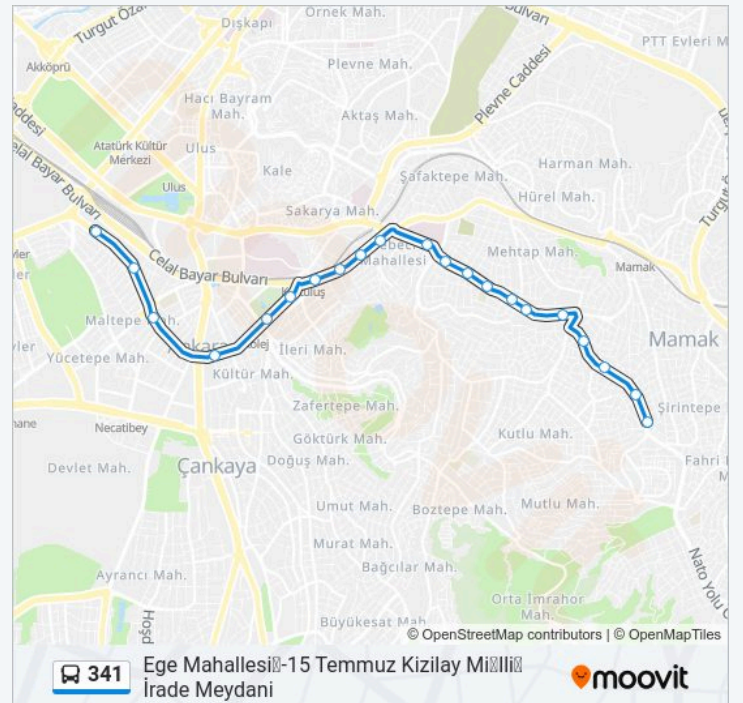

30345 - Sultan Fatih Caddesi

31703 - Nata Vega

Variş yeri: Ege Mahallesi-15 Temmuz Kızılay Milli İrade Meydanı (30245 Tekmezar Durağından Başlar Tandoğan Son)

21 durak

[HAT SAATLERİNİ GÖRÜNTÜLE](#)

30245 - Tek Mezar

30225 - Hacı Bektaş-I Veli Parkı

30243 - Akşamsettin Cami

30636 - Sağlık Ocağı

30632 - Tuzlu Çayır

30505 - Aşık Veysel Parkı

30502 - Mamak İlçe Emniyet Müdürlüğü

30499 - Abidinpaşa Meslek Lisesi

30145 - Abidinpaşa Merkez Cami

30141 - Abidin Paşa

30133 - Tıp Fakültesi Çocuk Acil

30122 - Dikimevi

30115 - Cebeci

30073 - Siyasal

30069 - Kurtuluş

30063 - Kurtuluş Parkı

30055 - Kolej

12230 - Kızılay

11572 - Maltepe Cami

11547 - Vehbi Koç Yurdu

11540 - Anadolu Ajansı

341 otobüs Saatleri

Ege Mahallesi-15 Temmuz Kızılay Milli İrade Meydanı (30245 Tekmezar Durağından Başlar Tandoğan Son) Güzergahı Saatleri:

Pazartesi	06:45 - 07:30
Salı	06:45 - 07:30
Çarşamba	06:45 - 07:30
Perşembe	06:45 - 07:30
Cuma	06:45 - 07:30
Cumartesi	Çalışmıyor
Pazar	Çalışmıyor

341 otobüs Bilgi

Yön: Ege Mahallesi-15 Temmuz Kızılay Milli İrade Meydanı (30245 Tekmezar Durağından Başlar Tandoğan Son)

Duraklar: 21

Yolculuk Süresi: 21 dk

Hat Özeti: