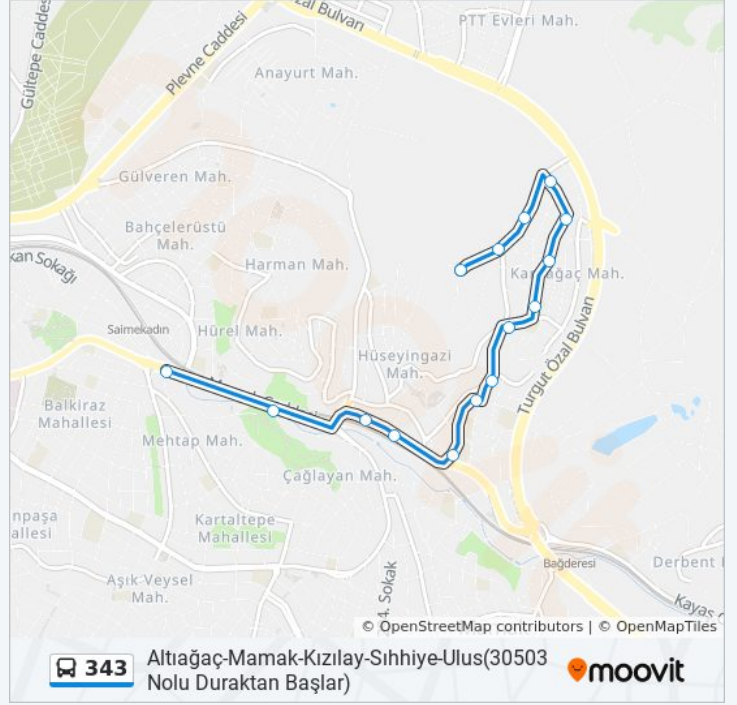

Varış yeri: Altiagaç-Mamak-Kızılay-Sıhhiye-Ulus(30503 Nolu Duraktan Başlar)

13 durak

[HAT SAATLERİNİ GÖRÜNTÜLE](#)

30503 - Saime Kadın
30665 - Park Vadi Konutları
30638 - Kaymakamlık
30641 - Mamak Belediye
30647 - Halk Eğitim Merkezi
31724 - Mamak Lisesi
30823 - Karaagaç Camii
30764 - Şehit Mürsel Özdemir
30708 - Sağlık Ocağı
30763 - Gazneli Mahmut Caddesi
30762 - Kavakdibi Özler Camii
30710 - Gazneli Mahmut Caddesi Girişii
30715 - 205 Sokak Son Durak

343 otobüs Bilgi

Yön: Altiagaç-Mamak-Kızılay-Sıhhiye-Ulus(30503 Nolu Duraktan Başlar)

Duraklar: 13

Yolculuk Süresi: 12 dk

Hat Özeti:

Varış yeri: Altıağaç-Mamak-Kızılay-Sıhhiye-Ulus(30638 Nolu Duraktan Başlar)