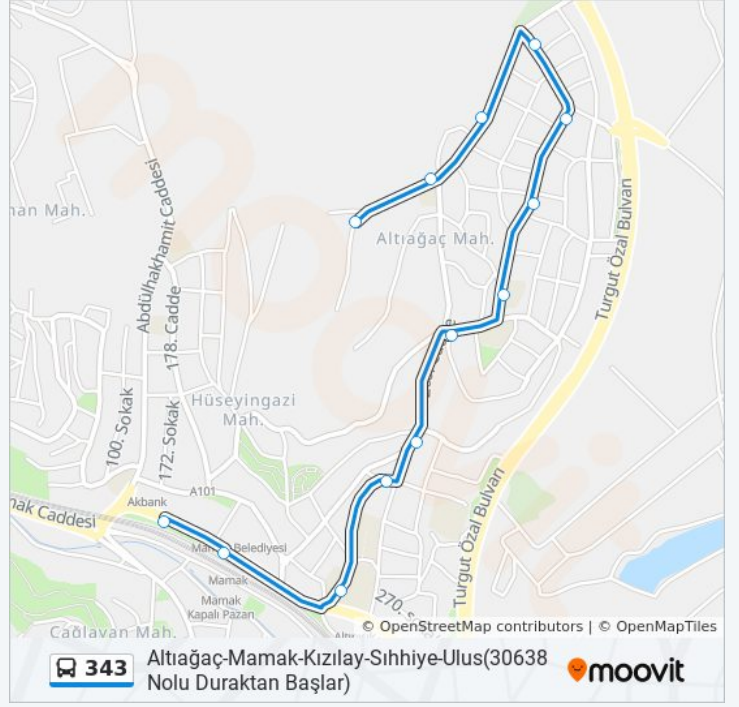

343 otobüs saatleri ve güzergah haritaları, moovitapp.com adresinde çevrimdışı bir PDF olarak mevcut. Canlı otobüs saatlerini, tren tarifelerini veya metro programlarını ve Ankara konumundaki tüm toplu taşıma araçları için adım adım yol tariflerini görmek için [Moovit uygulamasını](#) sayfasını kullanın.

[Moovit Hakkında](#) • [MaaS Çözümleri](#) • [Desteklenen ülkeler](#) • [Mooviter Topluluğu](#)

© 2024 Moovit - Tüm Hakları Saklıdır

Canlı Varış Saatlerini Kontrol Et