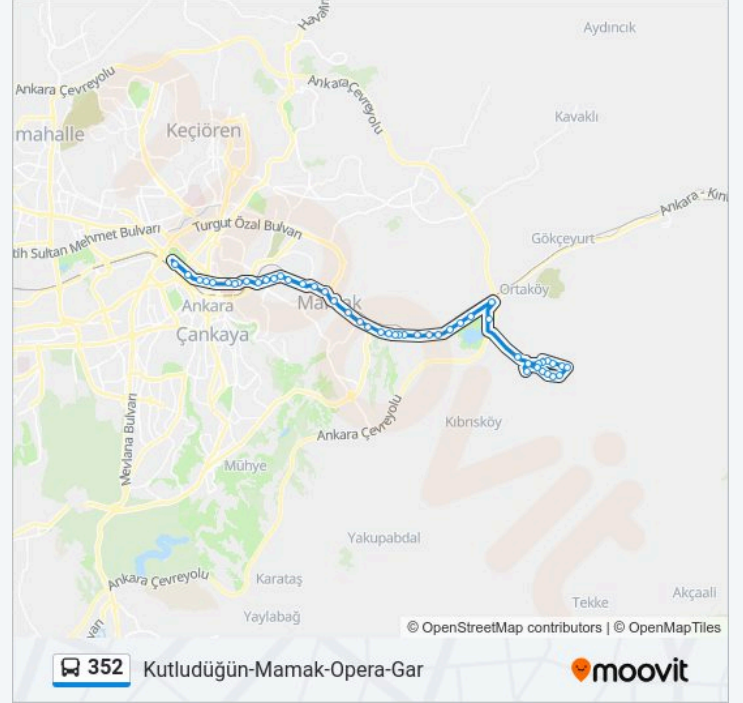

### 352 otobüs Bilgi

**Yön:** Gar (Bayındır Mahallesiinden Başlar)

**Duraklar:** 48

**Yolculuk Süresi:** 60 dk

**Hat Özeti:**

30126 - Dikimevi

30075 - Cebeci Dört Yol

30070 - Cebeci