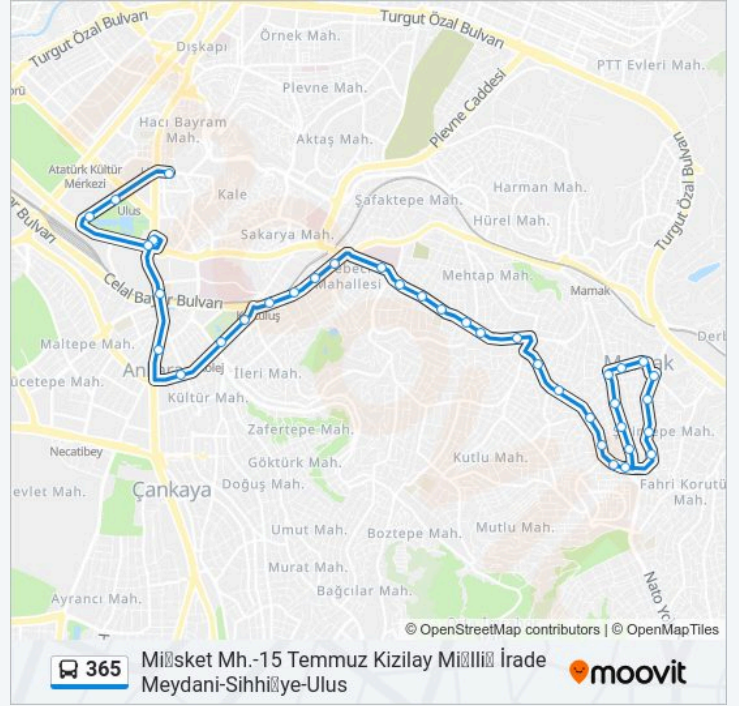

30225 - Hacı Bektaş-I Veli Parkı

30243 - Akşamsettin Cami

30636 - Sağlık Ocağı

30632 - Tuzlu Çayır

30505 - Aşık Veysel Parkı

30502 - Mamak İlçe Emniyet Müdürlüğü

30499 - Abidinpaşa Meslek Lisesi

30145 - Abidinpaşa Merkez Cami

30141 - Abidin Paşa

30133 - Tıp Fakültesi Çocuk Acil

30122 - Dikimevi

30115 - Cebeci

30073 - Siyasal

30069 - Kurtuluş

30063 - Kurtuluş Parkı

30055 - Kolej

12329 - Sgk İl Müdürlüğü

11627 - Kızılay

30005 - Sıhhiye

32036 - Kültür Ve Turizm Bakanlığı

11643 - Opera

11557 - Ankara Spor Salonu

11564 - Atatürk Spor Salonu

30034 - Anafartalar

365 otobüs saatleri ve güzergah haritaları, moovitapp.com adresinde çevrimdışı bir PDF olarak mevcut. Canlı otobüs saatlerini, tren tarifelerini veya metro programlarını ve Ankara konumundaki tüm toplu taşıma araçları için adım adım yol tariflerini görmek için Moovit uygulamasını sayfasını kullanın.

© 2024 Moovit - Tüm Hakları Saklıdır