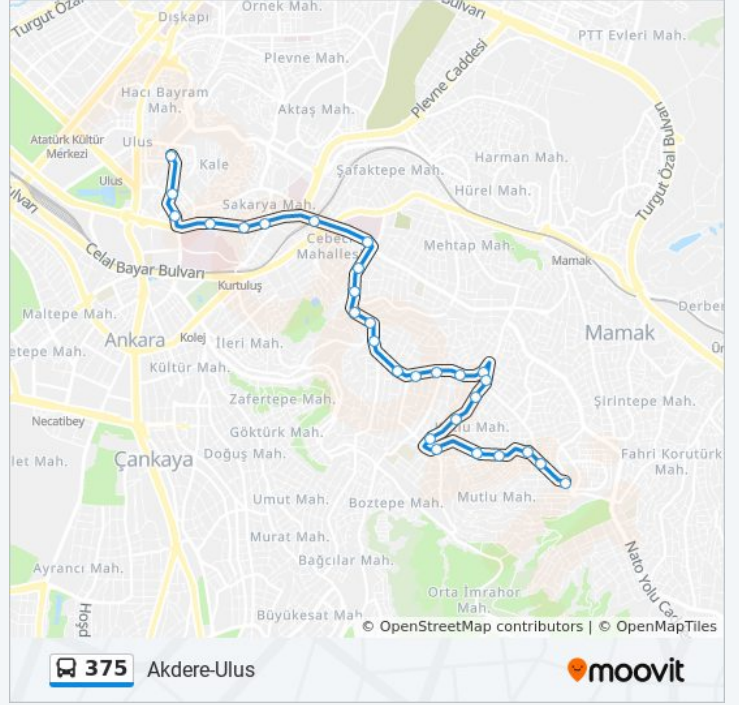

30658 - Mehmet Ali Altın Caddesi Girişi

30661 - Dereboyu Caddesi 4

30236 - Dereboyu Caddesi 3

30234 - Dereboyu Caddesi 2

30190 - Dereboyu Caddesi Girişi

30192 - İmam Alim Sultan Caddesi Son Durak

30200 - Yeni Mutlu İlköğretim Okulu

30202 - Tepe Durağı

30205 - Mutlu Kültür Merkezi

30788 - Mutlu Kapalı Pazar Yeri

30207 - Mutlu Mahallesi Son Durak

375 otobüs saatleri ve güzergah haritaları, moovitapp.com adresinde çevrimdışı bir PDF olarak mevcut. Canlı otobüs saatlerini, tren tarifelerini veya metro programlarını ve Ankara konumundaki tüm toplu taşıma araçları için adım adım yol tariflerini görmek için [Moovit uygulamasını](#) sayfasını kullanın.

[Moovit Hakkında](#) • [MaaS Çözümleri](#) • [Desteklenen ülkeler](#) • [Mooviter Topluluğu](#)

© 2024 Moovit - Tüm Hakları Saklıdır

Canlı Varış Saatlerini Kontrol Et