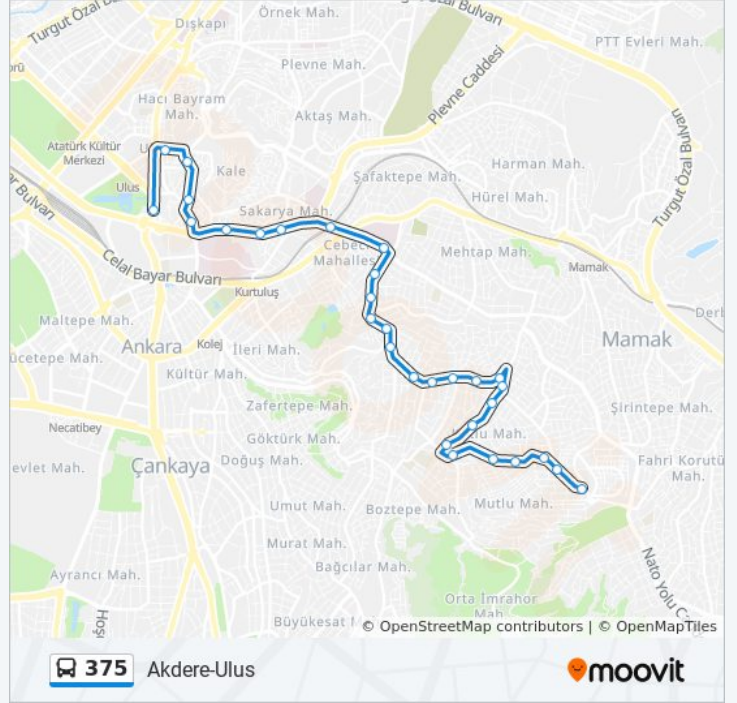

30515 - Ticaret Odası İlk Okulu

30658 - Mehmet Ali Altın Caddesi Girişi

30661 - Dereboyu Caddesi 4

30236 - Dereboyu Caddesi 3

30234 - Dereboyu Caddesi 2

30190 - Dereboyu Caddesi Girişi

30192 - İmam Alim Sultan Caddesi Son Durak

30200 - Yeni Mutlu İlköğretim Okulu

30202 - Tepe Durağı

30205 - Mutlu Kültür Merkezi

30788 - Mutlu Kapalı Pazar Yeri

30207 - Mutlu Mahallesi Son Durak

Varış yeri: Ulus - Mutlu Hareket Noktası

28 durak

[HAT SAATLERİNİ GÖRÜNTÜLE](#)

30402 - Ulus Hal

30017 - Yeğenbey Vergi Dairesi

30018 - Denizciler

30056 - Tacettin Dergahı

30067 - Zekai Tahir Burak Hastanesi

30071 - Cebeci

30120 - Dikimevi

30134 - Tıp Fakültesi Çocuk Acil

30132 - Abidinpaşa Parkı

30128 - Askerlik Şubesi

30509 - Çeşme

30510 - Mehmet Ali Altun Caddesi Son Durak

30511 - Merkez Cami

30226 - Akdere

30513 - Muhsin Yazıcıoğlu Parkı

30514 - Akdere Ulu Camii

30515 - Ticaret Odası İlk Okulu

375 otobüs Saatleri

Ulus - Mutlu Hareket Noktası Güzergahı Saatleri:

Pazartesi	Çalışmıyor
Salı	Çalışmıyor
Çarşamba	Çalışmıyor
Perşembe	Çalışmıyor
Cuma	Çalışmıyor
Cumartesi	Çalışmıyor
Pazar	23:15

375 otobüs Bilgi

Yön: Ulus - Mutlu Hareket Noktası

Duraklar: 28

Yolculuk Süresi: 19 dk

Hat Özeti: