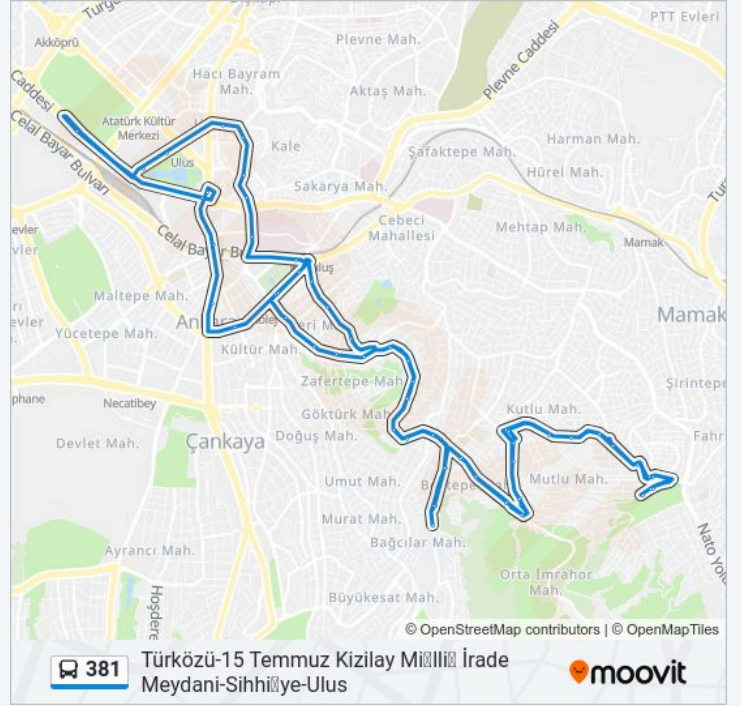

30178 - Bademli Cami

30539 - Türközü Pazar Yeri

30527 - Türközü Ptt

30549 - Metin Oktay İlk Okulu

30161 - Fatih Duru Parkı 1

30163 - Fatih Duru Parkı 2

30162 - Bilgiç Sokağı

30160 - Ateşdere Camii

30159 - Arka Topraklık Mahallesi

30158 - İncesu İmam Hatip Orta Okulu

30157 - İncesu Mahallesi

30057 - İncesu Son Durak

30054 - Kolej

30063 - Kurtuluş Parkı

30055 - Kolej

12329 - Sgk İl Müdürlüğü

11625 - Kızılay

30007 - Sıhhiye

32036 - Kültür Ve Turizm Bakanlığı

11643 - Opera

11532 - Ankara Büyükşehir Belediyesi

11557 - Ankara Spor Salonu

11561 - Atatürk Spor Salonu

30034 - Anafartalar

30402 - Ulus Hal

30017 - Yeğenbey Vergi Dairesi

30018 - Denizciler

30020 - Hacettepe

30061 - Kurtuluş

30412 - Kredi Ve Yurtlar Kurumu Genel Müdürlüğü

30413 - Kıbrıs Caddesi 2

30415 - Topraklık Diş Hastanesi