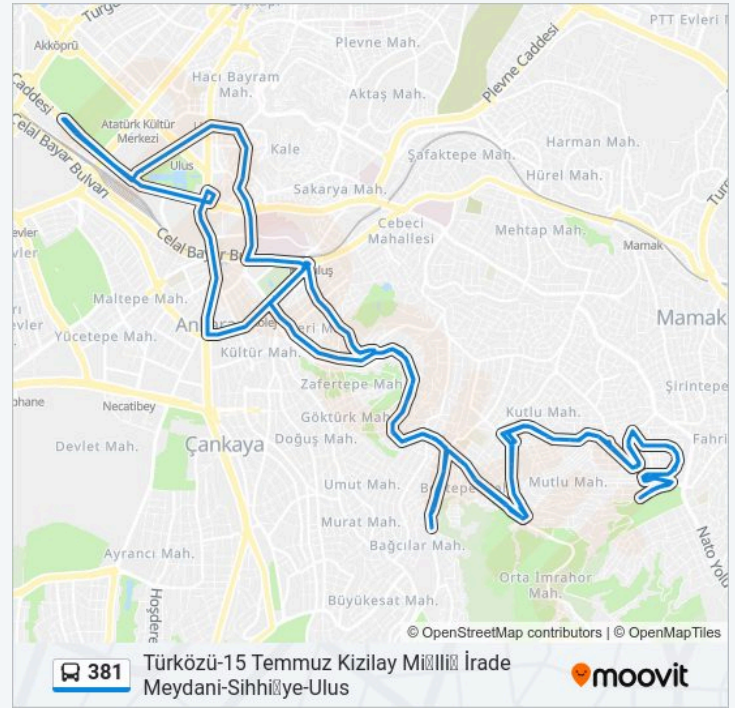

Yön: Türközü-15 Temmuz Kızılay Milli İrade Meydani-Sihhiye-Ulus (558.Cd.Den Gider)

Duraklar: 85

Yolculuk Süresi: 91 dk

Hat Özeti:

30063 - Kurtuluş Parkı

30055 - Kolej

12329 - Sgk İl Müdürlüğü

11625 - Kızılay