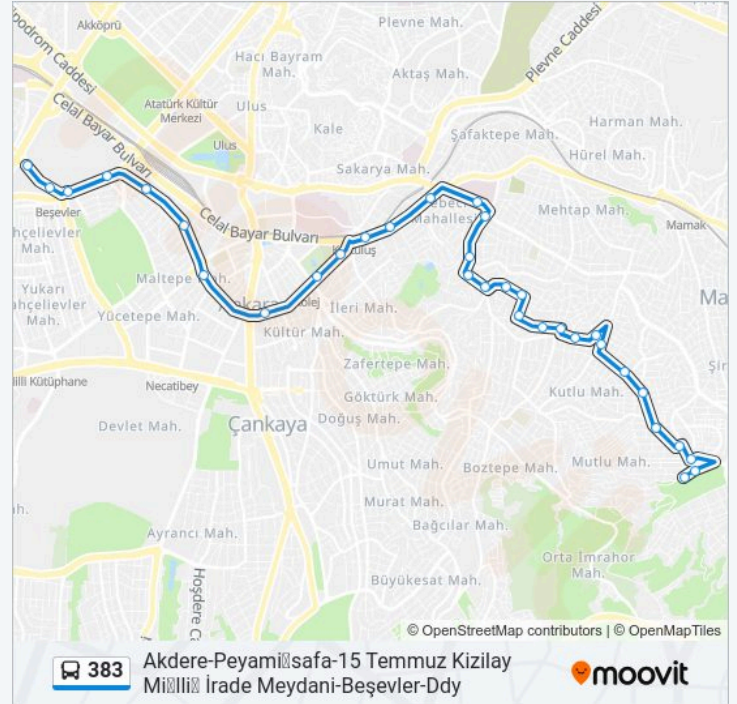

11495 - İktisadi İdari Bilimler Fakültesi

11464 - Meb Şura Salonu

Yön: Akdere-Peyamisafa-15 Temmuz Kızılay Milli
İrade Meydanı-Beşevler-Ddy (Ddy Son)

Duraklar: 33

Yolculuk Süresi: 27 dk

Hat Özeti:

383 otobüs saatleri ve güzergah haritaları, moovitapp.com adresinde çevrimdışı bir PDF olarak mevcut. Canlı otobüs saatlerini, tren tarifelerini veya metro programlarını ve Ankara konumundaki tüm toplu taşıma araçları için adım adım yol tariflerini görmek için Moovit uygulamasını sayfasını kullanın.

© 2024 Moovit - Tüm Hakları Saklıdır