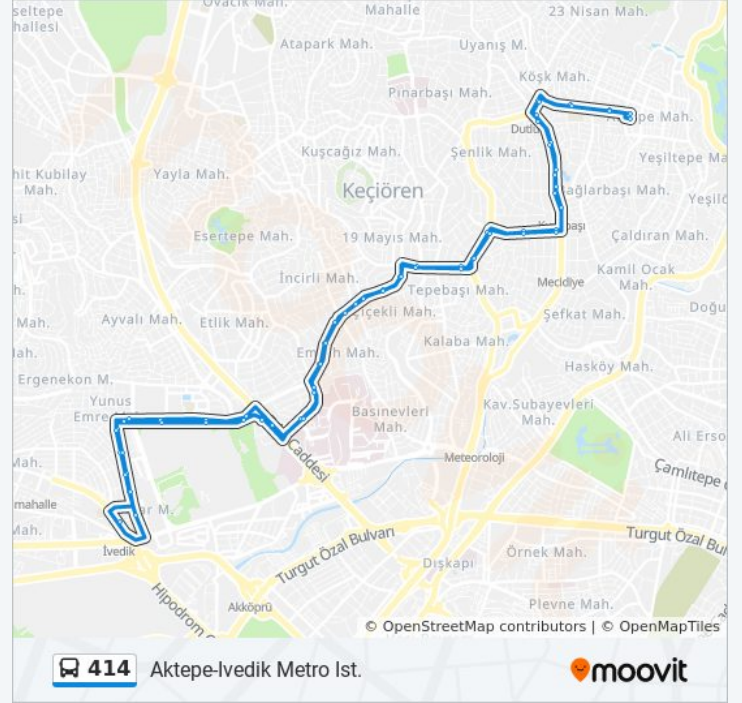

Size en yakın 414 otobüs durağını bulmak ve sonraki 414 otobüs varış saatini öğrenmek için Moovit Uygulamasını kullanın.

Varış yeri: Aktepe - İvedik Metro İst.

65 durak

[HAT SAATLERİNİ GÖRÜNTÜLE](#)

- 40582 - Aktepe Hareket Noktası
- 40579 - Pazar Yeri Durağı
- 40567 - Özyurt Cami
- 40027 - Piri Türkistan Cami
- 40028 - Dutluk
- 40031 - İmamhatip Lisesi
- 40235 - Yenyol Durağı
- 40034 - Kuyubaşı
- 40239 - Çekirge Taksi
- 40241 - Rauf Denктаş Lisesi
- 21087 - Tıp Merkezi
- 21085 - Tepebaşı
- 21033 - Dalgıç 2. Durak
- 21025 - Dalgıç 1. Durak
- 21023 - Çiçekli Okulu
- 21020 - Faik Erbağı Okulu
- 20946 - İncirli Şehit Furkan Yayla Anadolu Lisesi
- 20938 - Basın Caddesi Kavşağı
- 20990 - Türkyurdu Koleji
- 20984 - Melike Sk.
- 20989 - Aşağı Eğlence

21041 - Faik Erbağı Okulu

21042 - Çiçekli Okulu

21036 - Dalgıç 1. Durak

21045 - Dalgıç 3. Durak

40068 - Tepebaşı

40069 - Çekirge Caddesi

40240 - Rauf Denktaş Lisesi

40238 - Çekirge Taksi