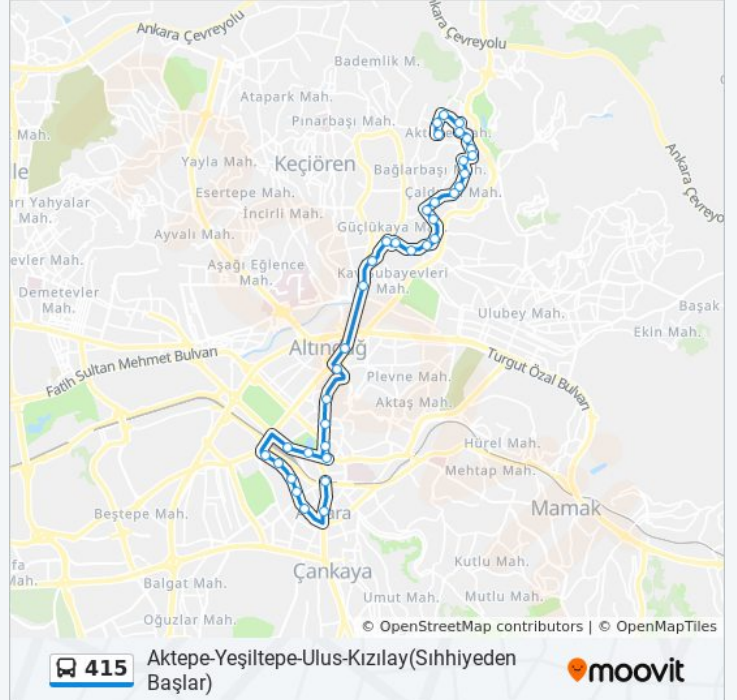

Duraklar: 37

Yolculuk Süresi: 36 dk

Hat Özeti:

40088 - Adli Tıp

40087 - Ziya Ülhak Parkı

40527 - Felek Caddesi Durağı

40070 - Kamilocak Taksi Durağı

40526 - Divrik Cd

41721 - Aras Caddesi

40284 - Güzelyurt Durağı

40283 - Aktepe Lisesi

40286 - Aktepe Hareket Noktası Son Durak

Varış yeri: Aktepe-Yeşiltepe-Ulus-15 Temmuz Kızılay Milli İrade Meydanı

67 durak

[HAT SAATLERİNİ GÖRÜNTÜLE](#)