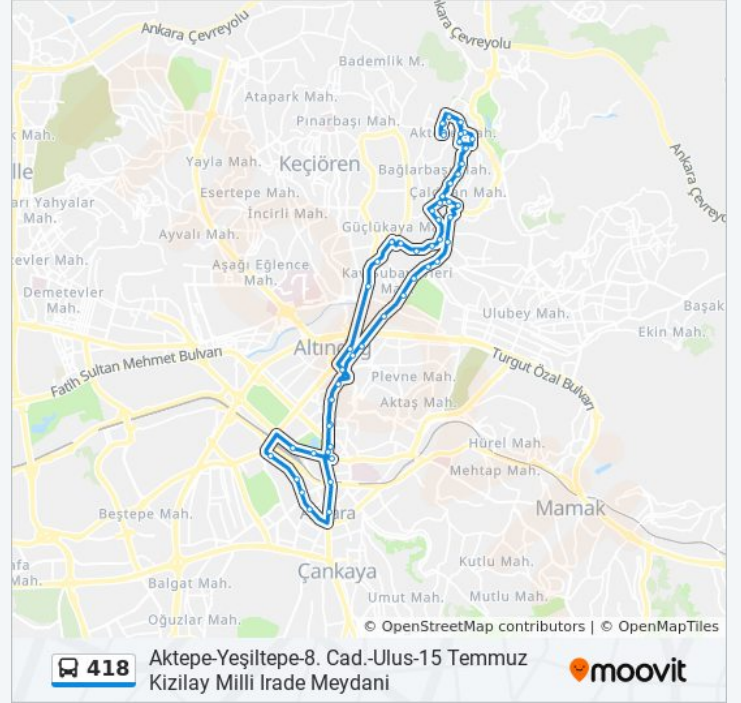

40480 - Teleferik

40039 - Atatürk Bahçesi

40046 - Erdoğan Şahinoğlu Parkı

40054 - Şevkat Taksi

40089 - Islah Evi Durağı

40088 - Adli Tıp

40087 - Ziya Ülhak Parkı
40527 - Felek Caddesi Durađı
40070 - Kamilocak Taksi Durađı
40526 - Divrik Cd
41877 - İzcibaşı Sokak Park Durađı
40523 - Vadi Durađı
40586 - Ahmet Yesevi Parkı
40339 - Bağlarbaşı Durađı
40340 - 8. Cadde Köşe Durađı
40583 - Süleymaniye Cami
40580 - Bosna Hersek Parkı
40578 - Bursa Caddesi Market Durađı
40572 - Kuyubaşı Okul Durađı
40035 - Gökçek Parkı
40036 - Yeni Yol Durađı
40032 - İmamhatip Lisesi
40026 - Dutluk
40271 - Piri Türkistan Cami
40570 - Özyurt Cami
40282 - Pazar Yeri Durađı
40286 - Aktepe Hareket Noktası Son Durak