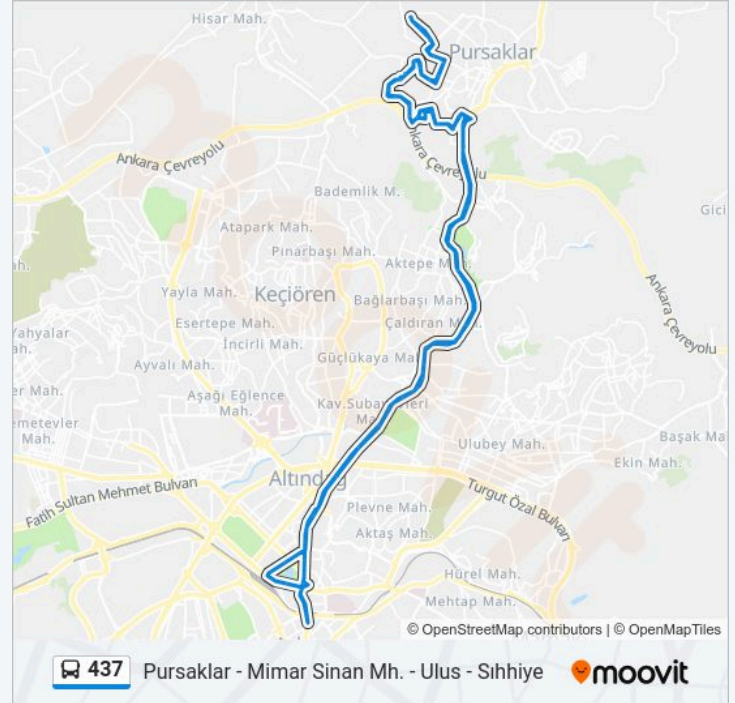

06:30 - 22:40

437 otob s Bilgi

Y n: Pursaklar - Mimar Sinan Mh. - Ulus - Sıhhiye

Duraklar: 84

Yolculuk S resi: 102 dk

Hat  zeti:

40473 - Yıba arşısı
40157 - Atatürk Anadolu Lisesi
40463 - Ulus Ziraat Bankası
11644 - Opera
11665 - Sıhhiye
30004 - Sıhhiye
31988 - Kùltür Ve Turizim Bakanlıđı
11591 - Selim Sırrı Tarcan Spor Salonu
11557 - Ankara Spor Salonu
12483 - Atatürk Spor Salonu
30025 - Asbù
30039 - Yıba arşısı
31961 - Dıřkapı Hastanesi
30431 - Veteriner Fakùltesi
41481 - ađdař Sokak
40487 - Atatürk Anadolu İmam Hatip Lisesi
40182 - Altınpark Durađı
40077 - Subayevleri Durađı
40079 - Haskùy Akřemsettin Camii Durađı
40083 - Güneřevler Kùprù Durađı
40533 - eřme Durađı
40504 - Dođu Caddesi Durađı
40511 - Fruko
40518 - Yeřilöz Pazar Yeri
41407 - 2.Etap
40598 - Kuzey Ankara
40321 - Gùmùřkùy Durađı
40292 - Pursaklar Mezarlık
40311 - Ayyıldız Pazar Yeri
40103 - Osmanbey Caddesi Durađı
40264 - Mimar Sinan Cami
40098 - Faik Hızırođlu İlkùğretim Okulu