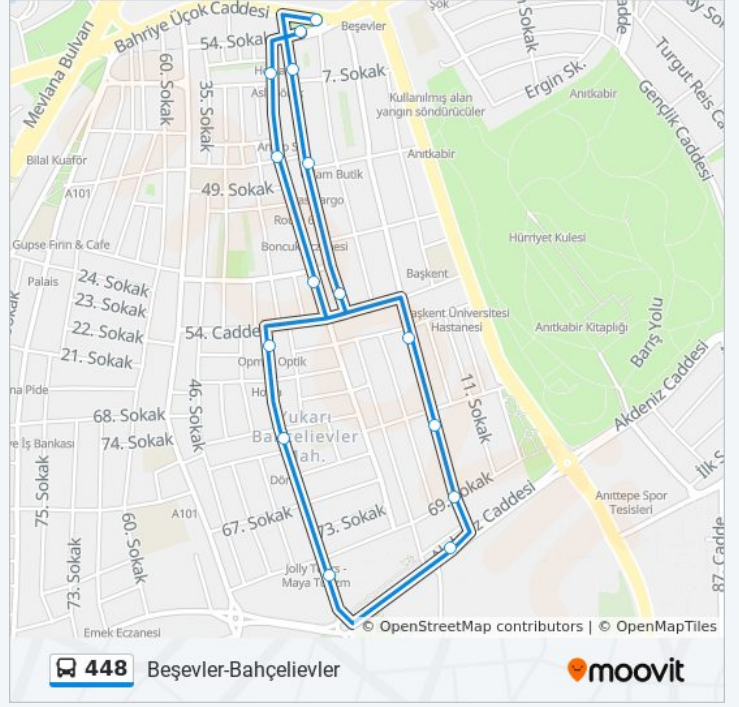

448

Beşevler - Bahçelievler

Uygulamayı İndir

448 otobüs hattı (Beşevler - Bahçelievler) arası bir güzergah içeriyor. Hafta içi günlerde çalışma saatleri:

(1) Beşevler - Bahçelievler: 07:30 - 19:00

Size en yakın 448 otobüs durağını bulmak ve sonraki 448 otobüs varış saatini öğrenmek için Moovit Uygulamasını kullanın.

## Varış yeri: Beşevler - Bahçelievler

15 durak

[HAT SAATLERİNİ GÖRÜNTÜLE](#)

11491 - Bahriye Üçok Parkı

11448 - Azerbaycan Caddesi

11449 - Sgk Merkezi

11493 - Pınar Apartmanı

11501 - Deneme Lisesi

## 448 otobüs Saatleri

Beşevler - Bahçelievler Güzergahı Saatleri:

Pazartesi	07:30 - 19:00
Salı	07:30 - 19:00
Çarşamba	07:30 - 19:00
Perşembe	07:30 - 19:00
Cuma	07:30 - 19:00
Cumartesi	10:00 - 19:00
Pazar	10:00 - 19:00

## 448 otobüs Bilgi

**Yön:** Beşevler - Bahçelievler

**Duraklar:** 15

**Yolculuk Süresi:** 10 dk

**Hat Özeti:**

448 otobüs saatleri ve güzergah haritaları, moovitapp.com adresinde çevrimdışı bir PDF olarak mevcut. Canlı otobüs saatlerini, tren tarifelerini veya metro programlarını ve Ankara konumundaki tüm toplu taşıma araçları için adım adım yol tariflerini görmek için [Moovit uygulamasını](#) sayfasını kullanın.