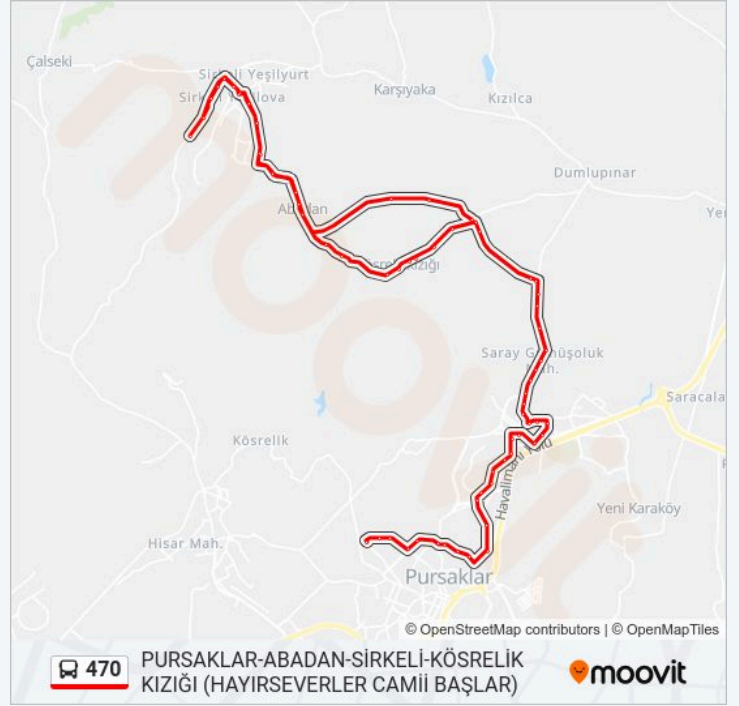

40216 - Sirkeli Yeşilova Parkı

40215 - Sirkeli Meydan Durađı

41805 - Abadan Yolu

41807 - Yavuz Sultan Selim Cd.

41809 - Akşemsettin Cd.

41811 - Yeşilirmak Cd.

40227 - Abadan Sondurak

40206 - Abadan Çeşmesi

41307 - Köprübaşı

41274 - Hobi Evleri

41262 - Mezarlık

40368 - Köşrelik Camii

40370 - Harmanlar

41363 - Harmanlar

40397 - Çeşme Durađı

40371 - Söğütlük

41091 - Hayırseverler Camii

41180 - Kızık

41266 - Yılmazlar

41264 - Patirler

40651 - Çocuk Parkı

41389 - Kurusarı Bahçeler Durađı

41545 - Aski

41106 - Mezarlık Durađı

40669 - Gümüşoluk İlköğretim Okulu

40668 - Gümüşoluk Cami Durađı

40667 - Gümüşoluk Bağcı Durađı

40648 - Saray Bulut Sokak

41678 - Akıncılar Cd.

41514 - Eski Gölet Durađı

40664 - Muhtarlık Durađı

41108 - Fen Lisesi