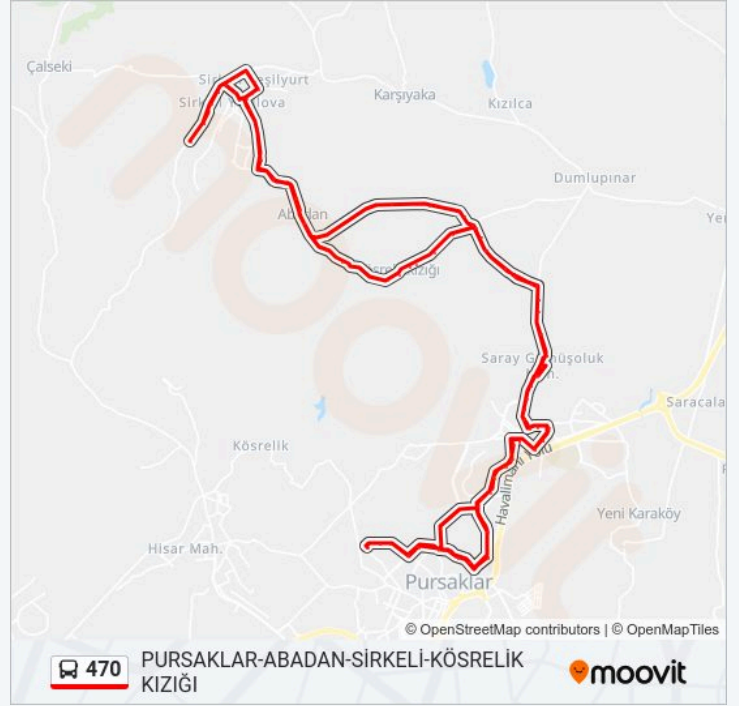

40657 - Saray Parkı

41109 - Fen Lisesi

40647 - Muhtarlık Durađı

41515 - Eski Gölet Durađı

41677 - Akıncılar Cd.

40666 - Saray Bulut Sokak

40649 - Gümüşoluk Bağcı Durađı

40650 - Gümüşoluk Cami Durađı

40654 - Gümüşoluk İlköğretim Okulu

40671 - Gümüşoluk Mezarlık

41546 - Aski

41390 - Kurusarı Bahçeler Durađı

40653 - Çocuk Parkı

41265 - Patirler

41267 - Yılmazlar

41265 - Yılmazlar

41267 - Patirler

41181 - Emlakçi

41181 - Kızık

41091 - Hayırseverler Camii

41090 - Köserelik Kizik Yeni Cami

41943 - Kurnuç Dırađı

41609 - Şehit Yunus Yılmaz

41393 - Yazıcı Sokak

40208 - Abadan Çeşme Durađı

40226 - Abadan Cami Durađı

40227 - Abadan Sondurak

41812 - Yeşilirmak Cd.

41810 - Akşemsettin Cd.

41808 - Yavuz Sultan Selim Cd.

41806 - Abadan Yolu

40202 - Sirkeli Sağlık Ocađı