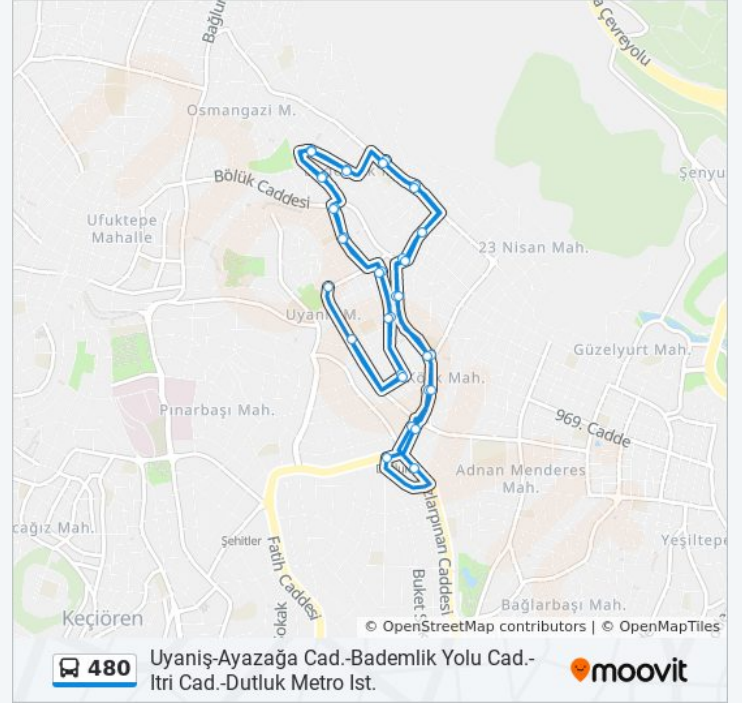

### 480 otobüs Bilgi

**Yön:** Uyanış - İvedik Metro İstasyonu

**Duraklar:** 88

**Yolculuk Süresi:** 81 dk

**Hat Özeti:**

40031 - İmamhatip Lisesi  
40235 - Yenyol Durağı  
40034 - Kuyubaşı  
41756 - Kuyubaşı  
40063 - Ahmet Çavuş  
41760 - Mecidiye Metro İstasyonu  
40062 - Mecidiye  
40048 - Türkistan Parkı Durağı  
41397 - Keçiören Belediyesi  
21081 - Kalaba Lisesi  
21080 - Fatih Köprüsü  
21144 - Selçuklu Caddesi  
21143 - Zübeyde Hanım Hastanesi  
20896 - Kanuni Lisesi  
20892 - Bağkur Sitesi  
20902 - Etlik Şehir Hastanesi  
20803 - Etlik Şehir Hastanesi  
21552 - Antares  
20766 - Lojmanlar Kavşağı  
21128 - Ulu Camii  
21131 - Atatürk Okulu  
21134 - Askeri Lojmanlar  
21138 - Bankacılık Okulu  
21127 - Gazi Osman Paşa İlköğretim Okulu  
21135 - Askeri Lojmanlar  
21132 - Anadolu Lisesi  
21130 - Çevre Koruma  
20767 - Lojmanlar Kavşağı  
20769 - Antares  
20789 - Etlik Şehir Hastanesi  
20903 - Etlik Şehir Hastanesi  
20891 - Yürüyüş Yolu Parkı  
20894 - Demet Parkı