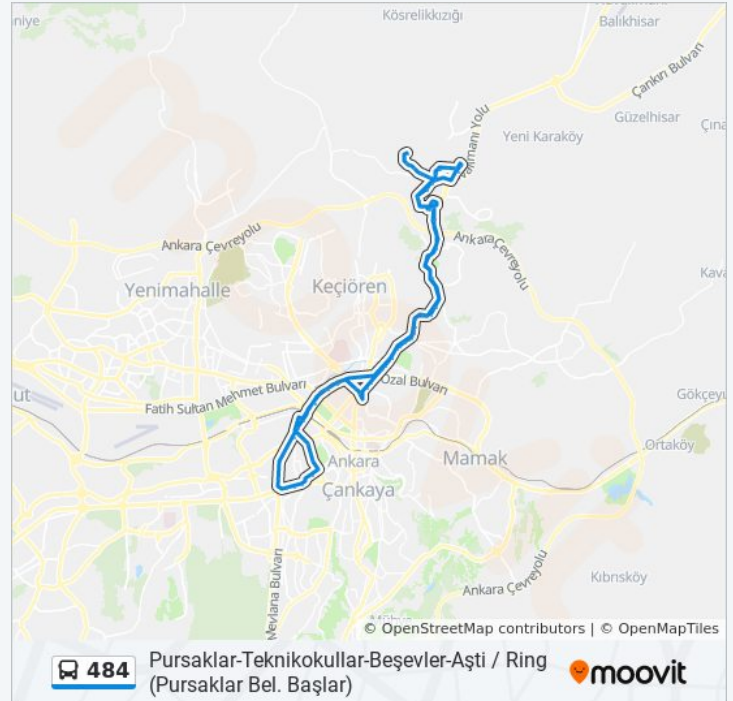

40299 - Şenkal Sokak

40097 - Pursaklar Hareket Noktası

Varış yeri: Pursaklar-Teknikokullar-Beşevler-Aşti / Ring (Pursaklar Bel. Başlar)

89 durak

[HAT SAATLERİNİ GÖRÜNTÜLE](#)

41322 - Pursaklar Belediyesi

40403 - Emek Cd Kavşağı

40411 - Çarşamba Pazarı

40287 - Azmi Ertuğrul İlköğretim Okulu

40306 - Pursaklar Hamamı Durağı

40305 - İmkb Endüstri Meslek Lisesi

40609 - Bilişim Koleji Durağı

40111 - Satı Öztürk İlköğretim Okulu

40101 - Yıldız Caddesi Durağı

40310 - Osmanbey Caddesi Durağı

40107 - Ayyıldız Pazar Yeri

40327 - Farabi Caddesi Durağı

40326 - Pursaklar Mezarlık

40319 - 1001 Gül Parkı

40320 - Gümüşköy Kıbrıs Parkı Durağı

40597 - Kuzey Ankara

41519 - 2.Etap

40517 - Yeşilöz Pazar Yeri

40515 - Fidanlık

40510 - Fruko

40505 - Mecidiye

40496 - Çeşme Durağı

41518 - Karakol Durağı

40078 - Akşemsettin Durağı

40075 - Subayevleri Durağı

40181 - Altınpark Durağı

40174 - Atatürk Anadolu İmam Hatip Lisesi

484 otobüs Saatleri

Pursaklar-Teknikokullar-Beşevler-Aşti / Ring (Pursaklar Bel. Başlar) Güzergahı Saatleri:

Pazartesi	06:20
Salı	06:20
Çarşamba	06:20
Perşembe	06:20
Cuma	06:20
Cumartesi	Çalışmıyor
Pazar	Çalışmıyor

484 otobüs Bilgi

Yön: Pursaklar-Teknikokullar-Beşevler-Aşti / Ring (Pursaklar Bel. Başlar)

Duraklar: 89

Yolculuk Süresi: 116 dk

Hat Özeti: