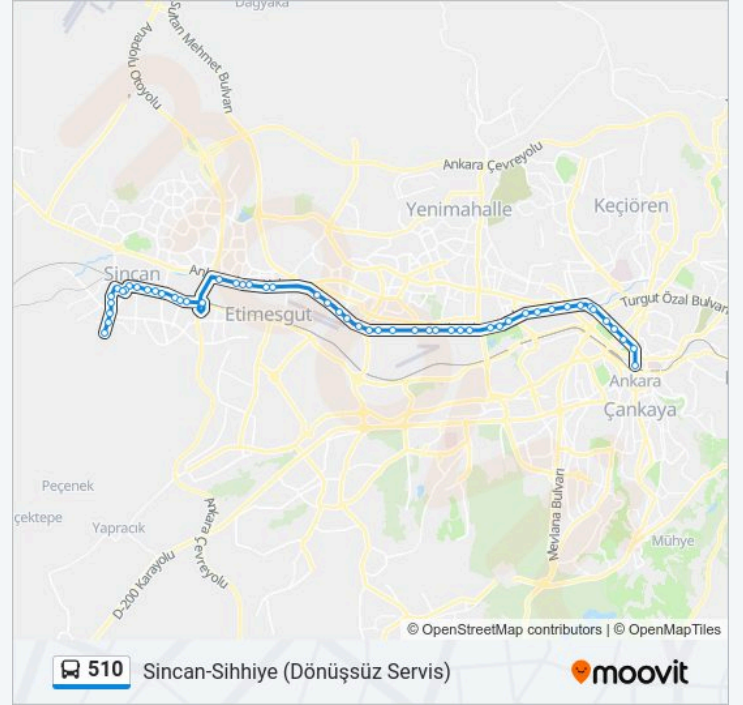

51209 - Acity Avm

51250 - Toprak Mahsülleri Ofisi

10692 - Trafik Şube

10693 - Polis Koleji

**Duraklar: 52**

**Yolculuk Süresi: 66 dk**

**Hat Özeti:**

10694 - Atatürk Orman Çiftliği Kavşağı