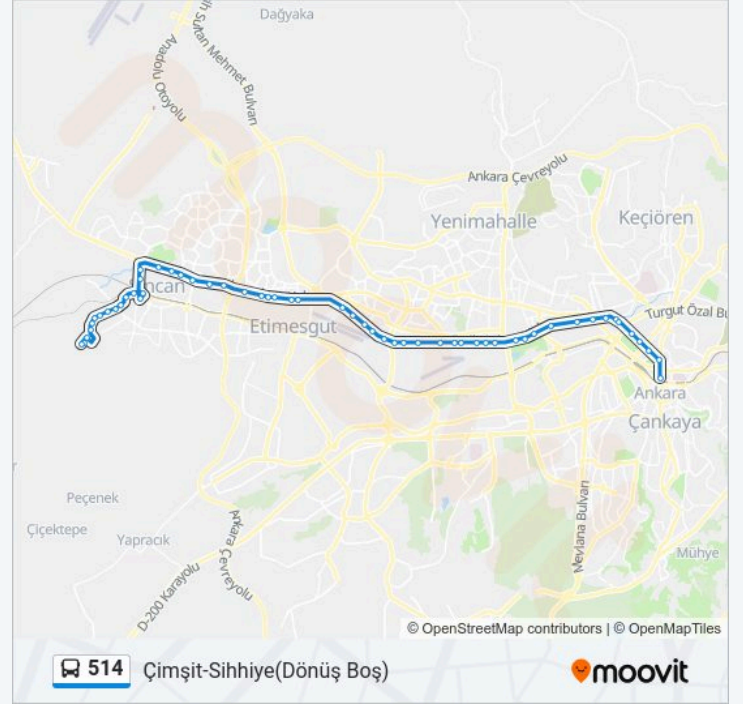

51185 - Afet Acil Durum Eğitim Merkezi

514 otobüs Bilgi

Yön: Çimşit-Sihhiye(Dönüş Boş)

Duraklar: 56

Yolculuk Süresi: 84 dk

Hat Özeti:

51207 - Kara Havacılık Okulu

51208 - Şehitler Parkı