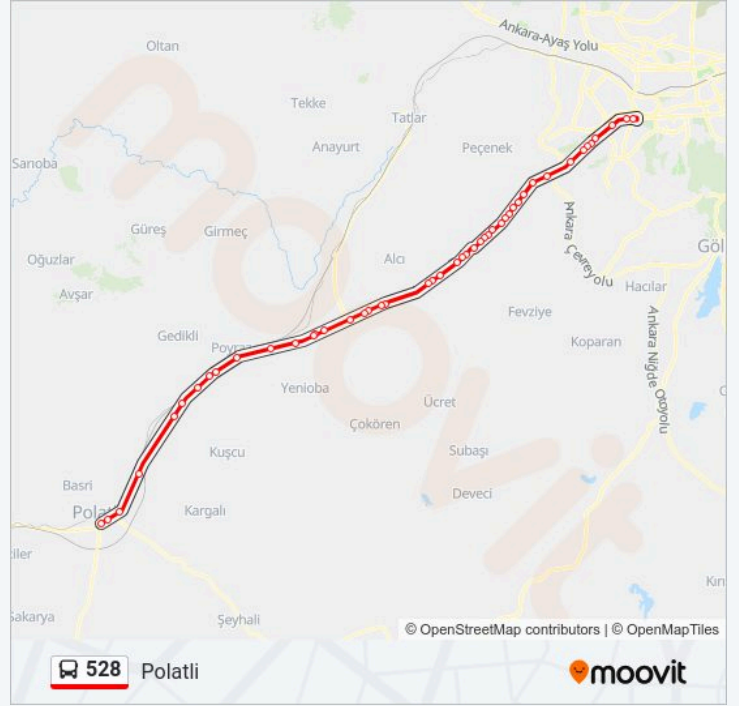

56705 - Yenidoğan Tren İstasyonu

56852 - Kuşçu Mahallesi

56824 - Kuşçu Mahallesi

56902 - Karapınar Köyü Yolu

53022 - Polatlı Devlet Hastanesi

53023 - Mehmet Emin Yurdakul Cd

53042 - Polatlı Giriş

Variş yeri: Ümitköy Metro İstasyonu