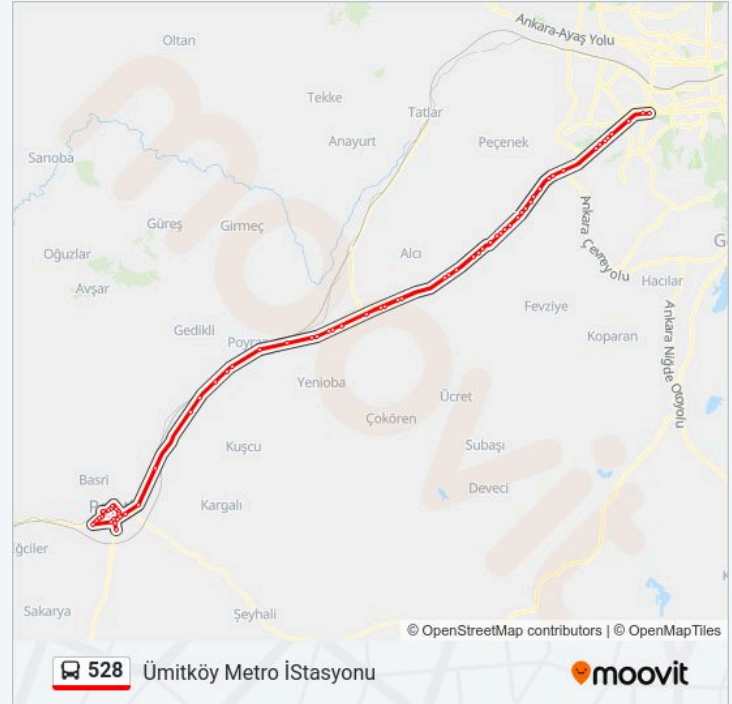

Pazar

09:00 - 19:30

528 otobüs Bilgi

Yön: Ümitköy Metro İstasyonu

Duraklar: 66

Yolculuk Süresi: 129 dk

Hat Özeti:

10026 - Kavuncular
10577 - Telli Sk
10025 - Taymek
10024 - Bařkent Organize Sanayi
10046 - iftlikler
10045 - Uspet Durađı
10044 - Aslanlar
10056 - Avize Sarayı
10055 - Yahyalar
10054 - Botanik
10053 - Ařađıyurtçu Kavřađı
10052 - Golfkent
10051 - Tarlabası
10067 - Vergi Denetim Noktası
10066 - Turkuaz Toki Kavřađı
10089 - Eski Kapı
10088 - Hz.Enes Camii
10087 - Hacı Mehmet Santař Camii
12719 - řehit Ali Kavřađı
10099 - Fen İřleri Birimi
10098 - Botař
10097 - Akdeniz Sitesi
53116 - Basketbol Sahası
10096 - evre Yolu Giriři
10146 - Venüskent
10201 - Bařkent Üniversitesi
10209 - 2943.Cd.
10200 - Konutkent Kavřađı
10196 - Yeřilkent Sitesi
53224 - Toki Konutları
14151 - Sosyete Pazarı
12934 - Ümitköy Metro İstasyonu