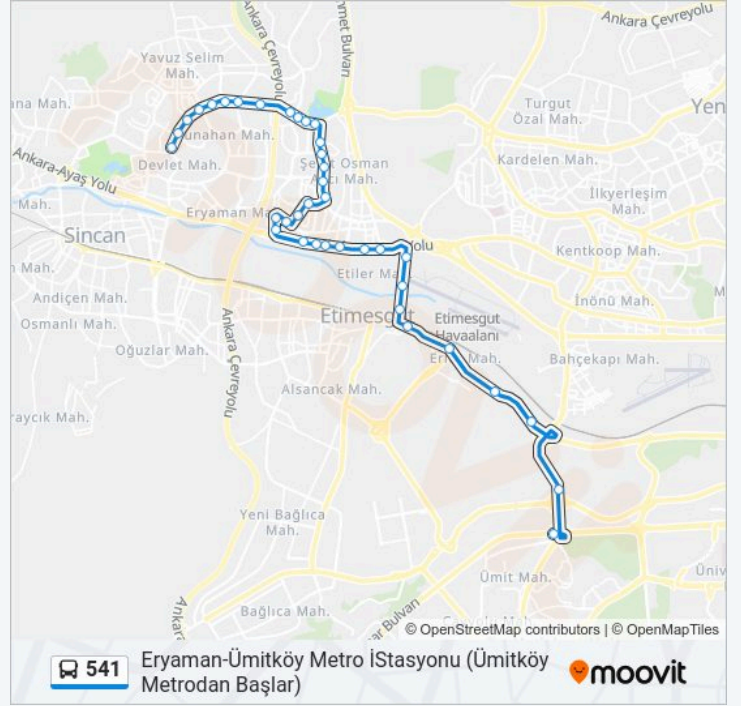

51061 - Ziya Gökalp Tesisleri

51060 - Mehmet Akif Ersoy Parki

51059 - Metro Park

51058 - 66 Sokak

51068 - Göksu Parkı Girişi

56884 - 90.Cd.

51057 - Kaşmir Center

51054 - 97 Sk.

51017 - Şehit Osman Avcı Polis Merkezi

51016 - Satuk Buğra Han Cami

51015 - Eryaman 4. Etap Parkı

51014 - 522 Sokak

51034 - Kerkük Parki

50898 - Şehit Piyade Yüzbaşı Alper Kalem Parki

50922 - Gazi Caddesi

50921 - 30 Ağustos Caddesi

541 otobüs saatleri ve güzergah haritaları, moovitapp.com adresinde çevrimdışı bir PDF olarak mevcut. Canlı otobüs saatlerini, tren tarifelerini veya metro programlarını ve Ankara konumundaki tüm toplu taşıma araçları için adım adım yol tariflerini görmek için Moovit uygulamasını sayfasını kullanın.

© 2024 Moovit - Tüm Hakları Saklıdır