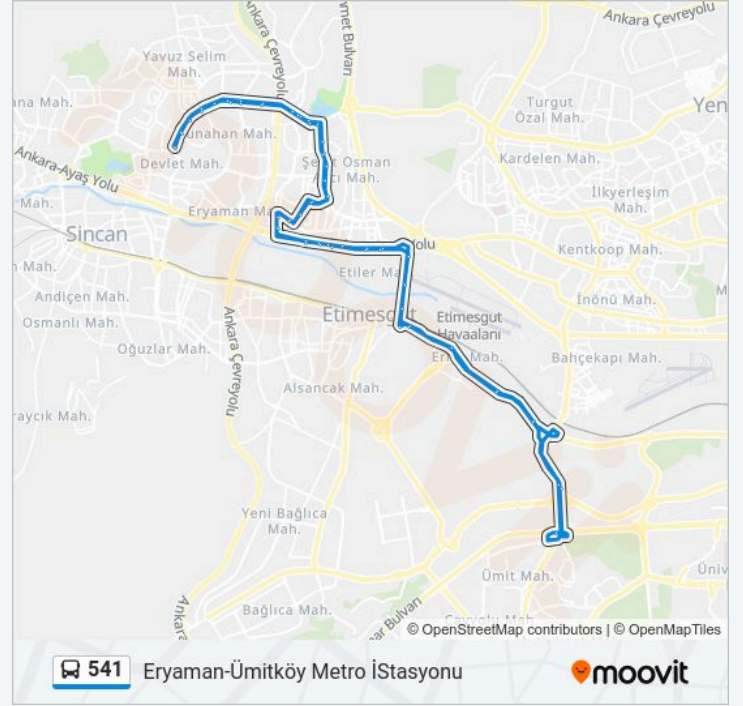

50781 - 66 Sokak

50782 - Metro Park

50784 - Mehmet Akif Ersoy Parkı

50783 - Ziya Gökalp Tesisleri

50785 - Cumhuriyet Parkı

50780 - Fatih Sultan Mehmet Cami

50777 - Lale Sokak

50773 - Söğüt Caddesi

50636 - Alaaddin Keykubat Parkı

50635 - Eryaman Çıkışı

50820 - 2664 Cadde

50612 - 1440 Sk

50818 - Olimpiyat Merkezi

50815 - Beton Fabrikası

50804 - Etimesgut Şeker Fabrikası

51171 - Hava İstihkam Komutanlığı

51156 - Mehmetçik Lisesi

51170 - Anadolu Kız Meslek Lisesi

51176 - Ankara Halk Sağlığı Laboratuvarı

51158 - Etimesgut Kaymakamlık

51164 - Hava Hastanesi

50151 - Deniz Lojmanları

51199 - Zırhlı Birlikler Eğitim Ve Tümen Komutanlığı

51194 - Hava Lojistik Komutanlığı

12932 - Ümitköy Metro İstasyonu

51195 - Hava Lojistik Komutanlığı

51198 - Zırhlı Birlikler Eğitim Ve Tümen Komutanlığı

50112 - Deniz Lojmanları

51165 - Hava Hastanesi

51160 - Etimesgut Kaymakamlık

51155 - Anadolu Kız Meslek Lisesi