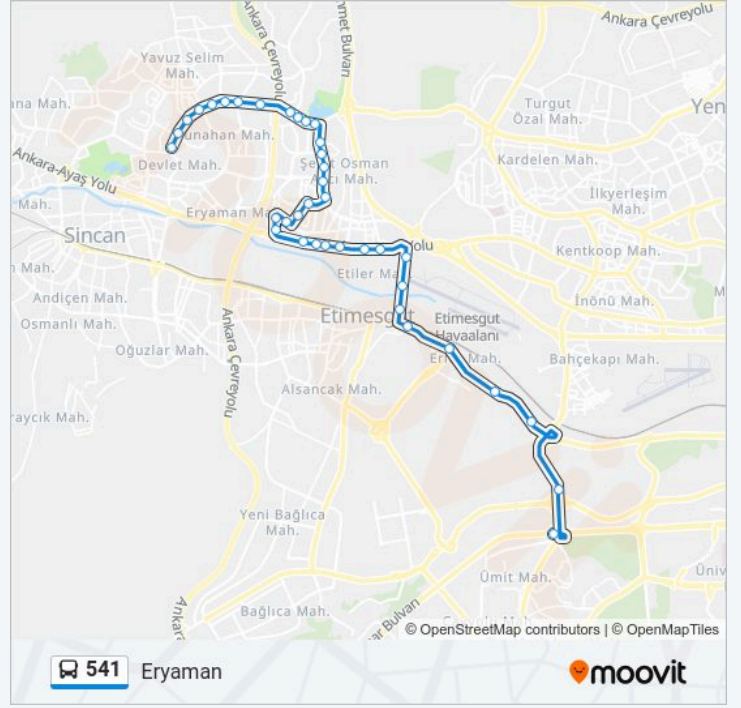

Yön: Eryaman

Duraklar: 37

Yolculuk Süresi: 36 dk

Hat Özeti:

51062 - Cumhuriyet Parkı

51061 - Ziya Gökalp Tesisleri

51060 - Mehmet Akif Ersoy Parkı

51059 - Metro Park

51058 - 66 Sokak

51068 - Göksu Parkı Girişi

56884 - 90.Cd.

51057 - Kaşmir Center

51054 - 97 Sk.

51017 - Şehit Osman Avcı Polis Merkezi

51016 - Satuk Buğra Han Cami

51015 - Eryaman 4. Etap Parkı

51014 - 522 Sokak

51034 - Kerkük Parkı

50898 - Şehit Piyade Yüzbaşı Alper Kalem Parkı

50922 - Gazi Caddesi

50921 - 30 Ağustos Caddesi

Variş yeri: Eryaman-Ümitköy Metro İstasyonu

73 durak

[HAT SAATLERİNİ GÖRÜNTÜLE](#)