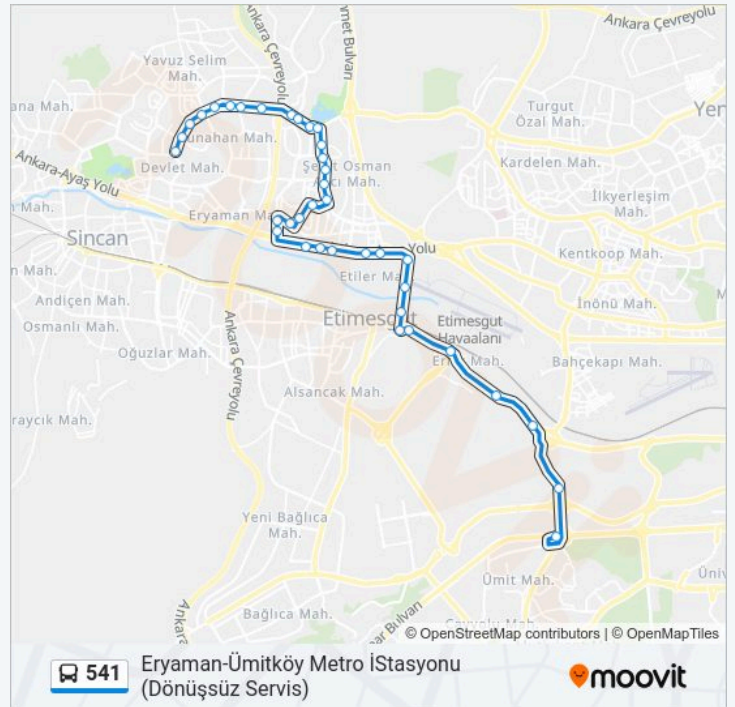

**Variş yeri: Eryaman-Ümitköy Metro İstasyonu
(Dönüşsüz Servis)**

541 otobüs Saatleri

37 durak

[HAT SAATLERİNİ GÖRÜNTÜLE](#)

- 50517 - 30 Ağustos Caddesi
- 50519 - Gazi Caddesi
- 50562 - Şehit Piyade Yüzbaşı Alper Kalem Parkı
- 50565 - Kerkük Parkı
- 50714 - 225 Sokak
- 50720 - Eryaman 4.Etap Parkı
- 50721 - Satuk Buğra Han Cami
- 50728 - Şehit Osman Avcı Polis Merkezi
- 56945 - 97.Sk.
- 50730 - 97 Sk.
- 50734 - 90 Sokak
- 51069 - Göksu Parkı
- 50781 - 66 Sokak
- 50782 - Metro Park
- 50784 - Mehmet Akif Ersoy Parkı
- 50783 - Ziya Gökalp Tesisleri
- 50785 - Cumhuriyet Parkı
- 50780 - Fatih Sultan Mehmet Cami
- 50777 - Lale Sokak
- 50773 - Söğüt Caddesi
- 50636 - Alaaddin Keykubat Parkı
- 50635 - Eryaman Çıkışı
- 50820 - 2664 Cadde
- 50612 - 1440 Sk
- 50818 - Olimpiyat Merkezi
- 50815 - Beton Fabrikası
- 50804 - Etimesgut Şeker Fabrikası
- 51171 - Hava İstihkam Komutanlığı
- 51156 - Mehmetçik Lisesi
- 51170 - Anadolu Kız Meslek Lisesi
- 51176 - Ankara Halk Sağlığı Laboratuvarı

Duraklar: 37

Yolculuk Süresi: 47 dk

Hat Özeti:

51158 - Etimesgut Kaymakamlık

51164 - Hava Hastanesi

50151 - Deniz Lojmanları

51199 - Zırhlı Birlikler Eğitim Ve Tümen Komutanlığı

51194 - Hava Lojistik Komutanlığı