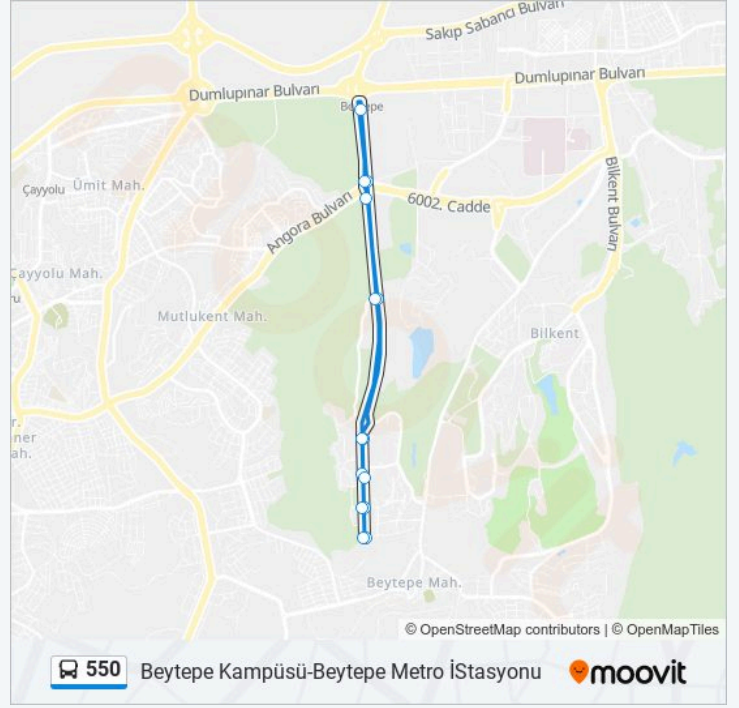

Size en yakın 550 otobüs durağını bulmak ve sonraki 550 otobüs varış saatini öğrenmek için Moovit Uygulamasını kullanın.

Varış yeri: Beytepe Kampüsü-Beytepe Metro İstasyonu

14 durak

[HAT SAATLERİNİ GÖRÜNTÜLE](#)

550 otobüs Saatleri

Beytepe Kampüsü-Beytepe Metro İstasyonu
Güzergahı Saatleri:

Pazartesi	00:10 - 23:40
Salı	00:10 - 23:40
Çarşamba	00:10 - 23:40
Perşembe	00:10 - 23:40
Cuma	00:10 - 23:40
Cumartesi	00:10 - 23:40
Pazar	00:10 - 23:40

550 otobüs Bilgi

Yön: Beytepe Kampüsü-Beytepe Metro İstasyonu

Duraklar: 14

Yolculuk Süresi: 21 dk

Hat Özeti:

Variş yeri: Beytepe Kampüsü-Beytepe Metro İstasyonu (Konservatuvar)

15 durak

[HAT SAATLERİNİ GÖRÜNTÜLE](#)

550 otobüs Bilgi

Yön: Beytepe Kampüsü-Beytepe Metro İstasyonu (Konservatuvar)

Duraklar: 15

Yolculuk Süresi: 26 dk

Hat Özeti:

Variş yeri: Beytepe Kampüsü-Beytepe Metro İstasyonu (Köprüde Biter)

7 durak

[HAT SAATLERİNİ GÖRÜNTÜLE](#)