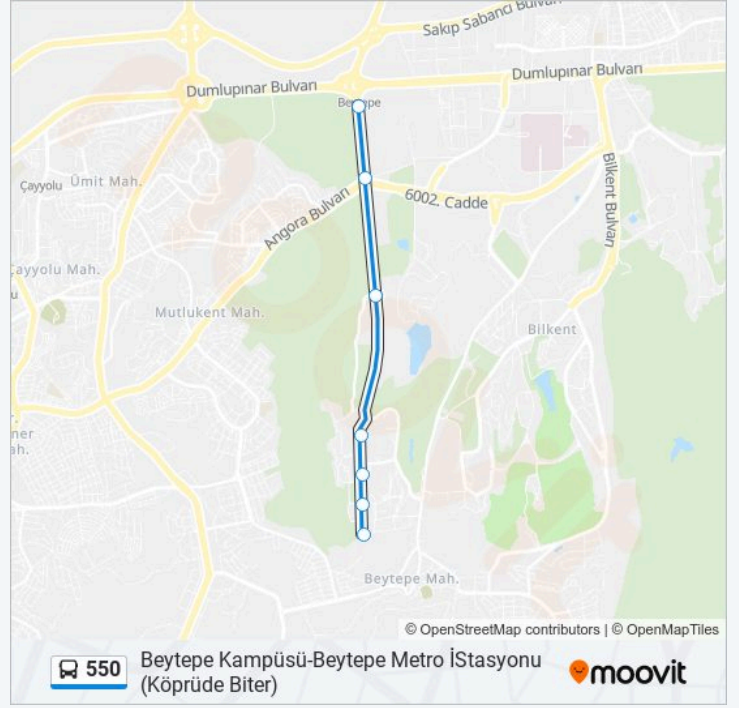

Size en yakın 550 otobüs durağını bulmak ve sonraki 550 otobüs varış saatini öğrenmek için Moovit Uygulamasını kullanın.

Varış yeri: Beytepe Kampüsü-Beytepe Metro İstasyonu

14 durak

[HAT SAATLERİNİ GÖRÜNTÜLE](#)

550 otobüs Bilgi

Yön: Beytepe Kampüsü-Beytepe Metro İstasyonu (Konservatuvar)

Duraklar: 15

Yolculuk Süresi: 26 dk

Hat Özeti:

Variş yeri: Beytepe Kampüsü-Beytepe Metro İstasyonu (Köprüde Biter)

7 durak

[HAT SAATLERİNİ GÖRÜNTÜLE](#)

Beytepe Kampüsü-Beytepe Metro İstasyonu (Köprüde Biter) Güzergahı Saatleri:

Pazartesi	06:40 - 06:50
Salı	06:40 - 06:50
Çarşamba	06:40 - 06:50
Perşembe	06:40 - 06:50
Cuma	06:40 - 06:50
Cumartesi	Çalışmıyor
Pazar	Çalışmıyor

550 otobüs Bilgi

Yön: Beytepe Kampüsü-Beytepe Metro İstasyonu (Köprüde Biter)

Duraklar: 7

Yolculuk Süresi: 9 dk

Hat Özeti:

Variş yeri: Beytepe Kampüsü-Beytepe Metro İstasyonu (Köprüden Başlar)

8 durak

[HAT SAATLERİNİ GÖRÜNTÜLE](#)