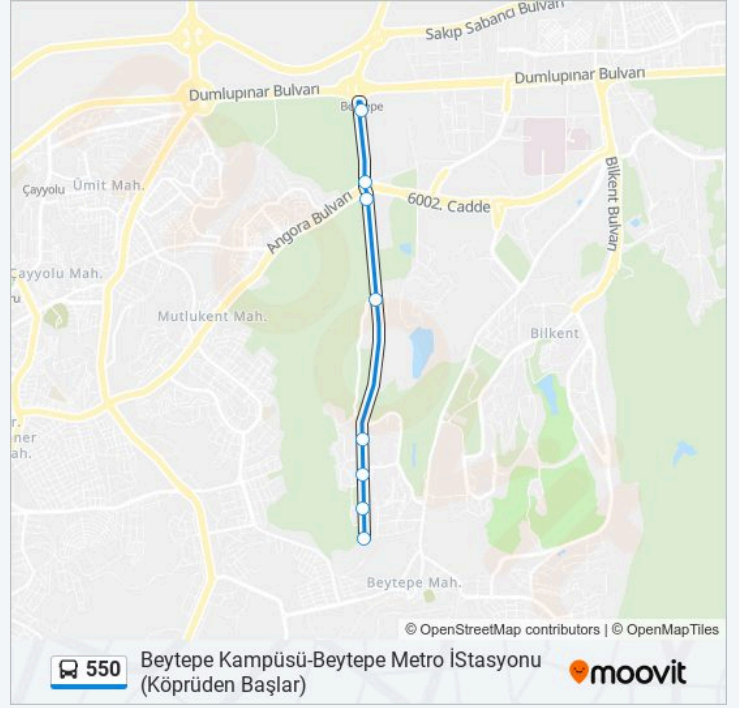

550 otobüs Bilgi

Yön: Beytepe Kampüsü-Beytepe Metro İstasyonu (Köprüde Biter)

Duraklar: 7

Yolculuk Süresi: 9 dk

Hat Özeti:

Variş yeri: Beytepe Kampüsü-Beytepe Metro İstasyonu (Köprüden Başlar)

8 durak

[HAT SAATLERİNİ GÖRÜNTÜLE](#)

550 otobüs Saatleri

Beytepe Kampüsü-Beytepe Metro İstasyonu (Köprüden Başlar) Güzergahı Saatleri:

Pazartesi	06:41 - 07:00
Salı	06:41 - 07:00
Çarşamba	06:41 - 07:00
Perşembe	06:41 - 07:00
Cuma	06:41 - 07:00
Cumartesi	06:40
Pazar	Çalışmıyor

550 otobüs Bilgi

Yön: Beytepe Kampüsü-Beytepe Metro İstasyonu (Köprüden Başlar)

Duraklar: 8

Yolculuk Süresi: 9 dk

Hat Özeti:

Variş yeri: Beytepe Kampüsü-Beytepe Metro İstasyonu (Köprüden Başlar, Konservatuvar)