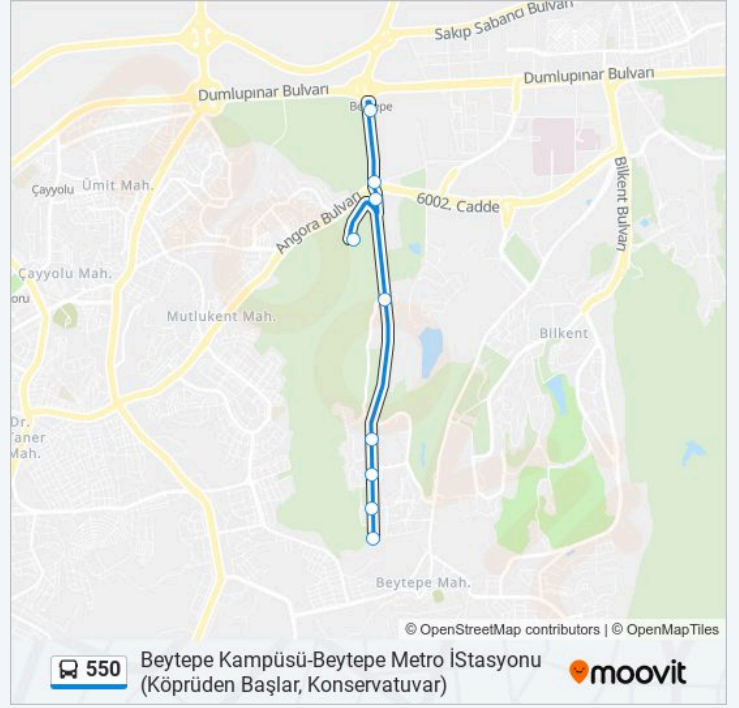

9 durak

[HAT SAATLERİNİ GÖRÜNTÜLE](#)

10620 - Beytepe Metro İstasyonu

10487 - 1596 Cadde

10626 - Beytepe Kampüsü Nizamiye

Beytepe Kampüsü Devlet Konservatuvarı

12748 - Kültür Kongre Salonu

13097 - Meslek Yüksek Okulu

13096 - Öğrenci Evleri

13137 - Mühendislik Fakültesi

13138 - Hukuk Fakültesi

550 otobüs Saatleri

Beytepe Kampüsü-Beytepe Metro İstasyonu (Köprüden Başlar, Konservatuvar) Güzergahı Saatleri:

Pazartesi	12:31 - 13:30
Salı	12:31 - 13:30
Çarşamba	12:31 - 13:30
Perşembe	12:31 - 13:30
Cuma	12:31 - 13:30
Cumartesi	Çalışmıyor
Pazar	Çalışmıyor

550 otobüs Bilgi

Yön: Beytepe Kampüsü-Beytepe Metro İstasyonu (Köprüden Başlar, Konservatuvar)

Duraklar: 9

Yolculuk Süresi: 12 dk

Hat Özeti:

550 otobüs saatleri ve güzergah haritaları, moovitapp.com adresinde çevrimdışı bir PDF olarak mevcut. Canlı otobüs saatlerini, tren tarifelerini veya metro programlarını ve Ankara konumundaki tüm toplu taşıma araçları için adım adım yol tariflerini görmek için Moovit uygulamasını sayfasını kullanın.