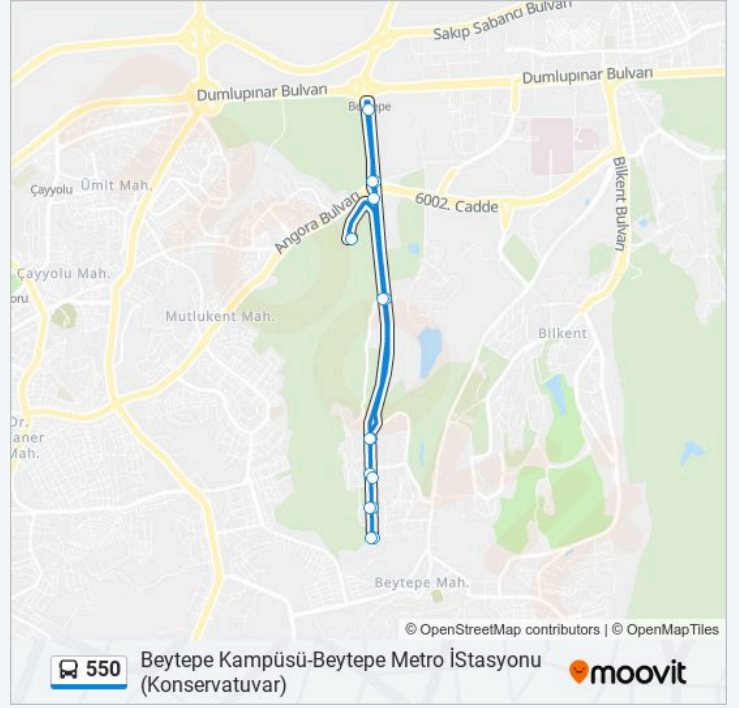

Size en yakın 550 otobüs durağını bulmak ve sonraki 550 otobüs varış saatini öğrenmek için Moovit Uygulamasını kullanın.

Varış yeri: Beytepe Kampüsü-Beytepe Metro İstasyonu

14 durak

[HAT SAATLERİNİ GÖRÜNTÜLE](#)

550 otobüs Bilgi

Yön: Beytepe Kampüsü-Beytepe Metro İstasyonu

Duraklar: 14

Yolculuk Süresi: 21 dk

Hat Özeti:

Variş yeri: Beytepe Kampüsü-Beytepe Metro İstasyonu (Konservatuvar)

15 durak

[HAT SAATLERİNİ GÖRÜNTÜLE](#)

550 otobüs Saatleri

Beytepe Kampüsü-Beytepe Metro İstasyonu (Konservatuvar) Güzergahı Saatleri:

Pazartesi	07:30 - 18:50
Salı	07:30 - 18:50
Çarşamba	07:30 - 18:50
Perşembe	07:30 - 18:50
Cuma	07:30 - 18:50
Cumartesi	09:01 - 17:01
Pazar	Çalışmıyor

550 otobüs Bilgi

Yön: Beytepe Kampüsü-Beytepe Metro İstasyonu (Konservatuvar)

Duraklar: 15

Yolculuk Süresi: 26 dk

Hat Özeti:

Variş yeri: Beytepe Kampüsü-Beytepe Metro İstasyonu (Köprüde Biter)

7 durak

[HAT SAATLERİNİ GÖRÜNTÜLE](#)