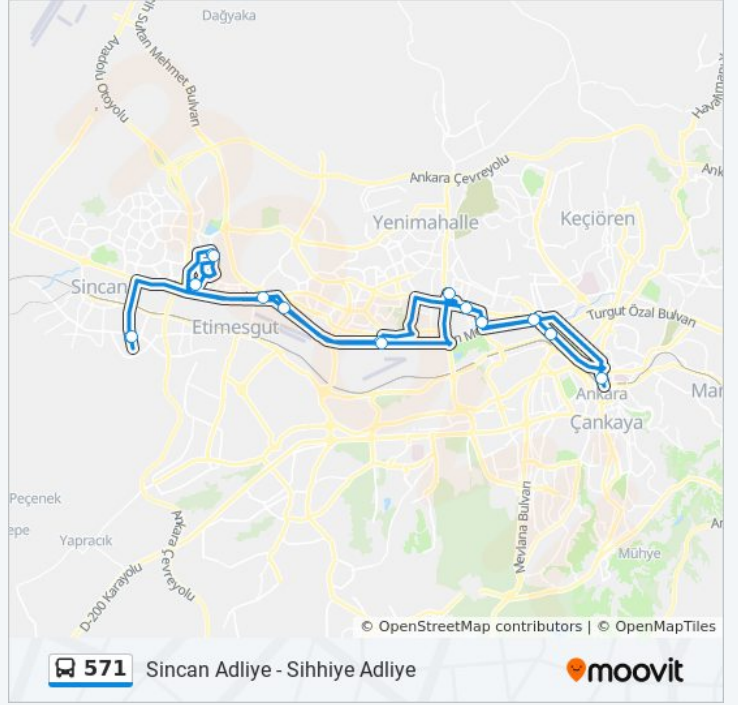

Size en yakın 571 otobüs durağını bulmak ve sonraki 571 otobüs varış saatini öğrenmek için Moovit Uygulamasını kullanın.

Varış yeri: Sihhiye Adliye

10 durak

[HAT SAATLERİNİ GÖRÜNTÜLE](#)

- 50531 - Batı Adalet Sarayı
- 50524 - Batı Adalet Sarayı
- 50261 - Eryaman 1.2. Etap Metro İstasyonu
- 50773 - Söğüt Caddesi
- 51166 - 3.Hava İstihkam
- 51184 - Eşref Bitlis Kışlası
- 20628 - Cemre Parkı
- 20651 - Çiftlik Durağı
- 11481 - İvedik
- 11650 - Adliye

571 otobüs Saatleri

Sihhiye Adliye Güzergahı Saatleri:

Pazartesi	17:35
Salı	17:35
Çarşamba	17:35
Perşembe	17:35
Cuma	17:35
Cumartesi	Çalışmıyor
Pazar	Çalışmıyor

571 otobüs Bilgi

Yön: Sihhiye Adliye

Duraklar: 10

Yolculuk Süresi: 29 dk

Hat Özeti:

Varış yeri: Sincan Adliye

9 durak

[HAT SAATLERİNİ GÖRÜNTÜLE](#)

11650 - Adliye

11468 - Türkiye Kömür İşletmeleri

21133 - İvedik

20661 - Çiftlik Durağı

20590 - Adalet Sitesi

20513 - Eşref Bitlis Kişlasi

51162 - İstanbul Yolu Şeker Kavşağı

50772 - Söğüt Caddesi

51609 - Şehit Sinan Özarlan Sk.

571 otobüs Saatleri

Sincan Adliye Güzergahı Saatleri: