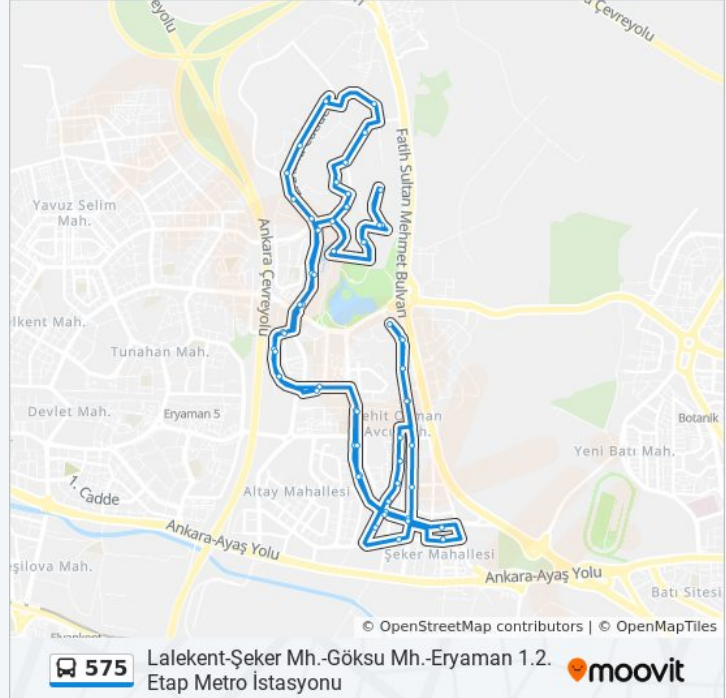

53181 - Ende Yaşam Sitesi

53128 - Göksu Mahallesi 5. Durak

53007 - 2. İnönü Caddesi

53105 - 2. İnönü Caddesi

53008 - İnönü Caddesi

53104 - 2.İnönü Caddesi

50710 - Dua Tepe Parkı

50733 - Ali Kuşçu Parkı

53119 - 97.Cd.

53099 - 97 Sokak

53097 - Polis Şehitleri Parkı

53100 - Emekliler Lokali

575 otobüs saatleri ve güzergah haritaları, moovitapp.com adresinde çevrimdışı bir PDF olarak mevcut. Canlı otobüs saatlerini, tren tarifelerini veya metro programlarını ve Ankara konumundaki tüm toplu taşıma araçları için adım adım yol tariflerini görmek için [Moovit uygulamasını](#) sayfasını kullanın.