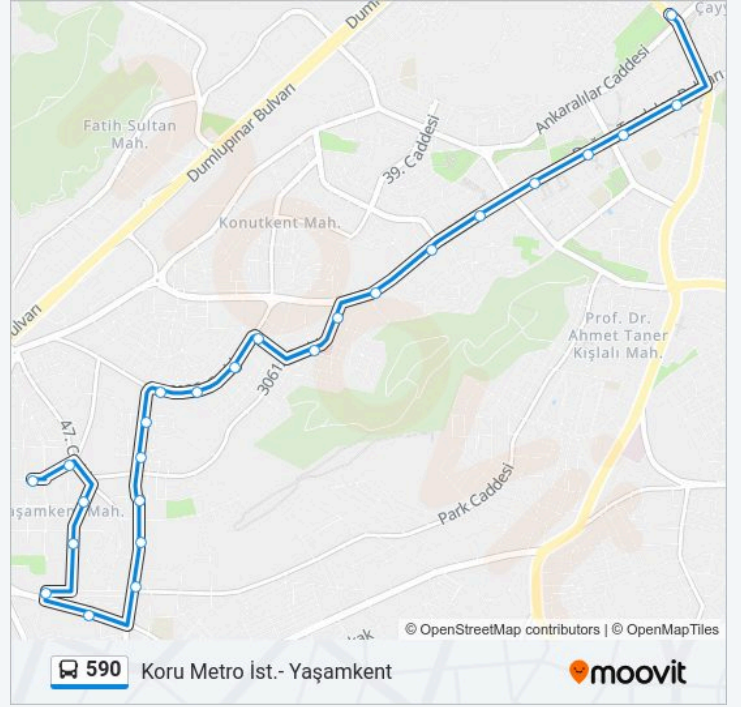

10292 - Mutlu Kervan Sitesi

12915 - Koru Metro İstasyonu

**Yön:** Koru Metro İst.- Yaşamkent

**Duraklar:** 25

**Yolculuk Süresi:** 17 dk

**Hat Özeti:**

**Variş yeri: Koru Metro İst.- Yaşamkent  
(Yaşamkent'ten başlar)**

49 durak

[HAT SAATLERİNİ GÖRÜNTÜLE](#)

10141 - Yaşamkent Merkez Camii

10128 - Ataşehir Sitesi

10119 - Kozlu Evler

10110 - Besa Nova Plaza

10109 - Ataseven Sitesi

10127 - Besa Karina