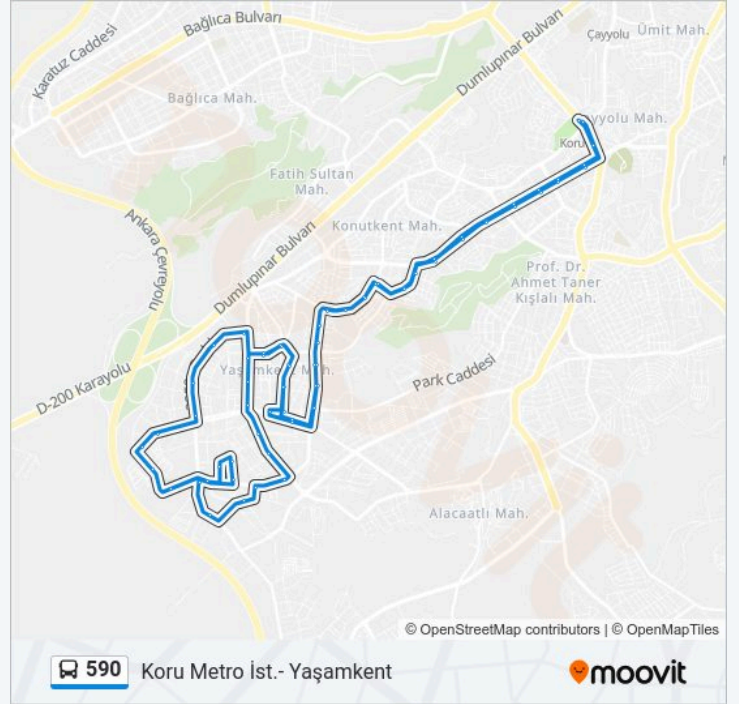

13199 - Karina Besa Evleri

13542 - 3222.Cd.

10130 - Yonca 3 Sitesi

14474 - 3239. Sokak

10141 - Yaşamkent Merkez Camii

10128 - Ataşehir Sitesi

10119 - Kozlu Evler

10110 - Besa Nova Plaza

10109 - Ataseven Sitesi

10127 - Besa Karina

13270 - Üç Konaklar Sitesi

10181 - Cami Durağı

13500 - Akgül Ulusoy İlkokulu

10158 - Atabilge

14013 - 5088 Cd.

10157 - Vadi Evleri

14024 - 3278.Sk.

14025 - 3278.Sk.

14026 - 3275.Sk.

14027 - 3412. Cd.

13267 - Adalet Nizamoğlu Anadolu Lisesi

13268 - 3408.Sokak

13269 - 3425.Sokak

12581 - Uluçam Çevre Sitesi

10117 - Başkent Sitesi

10105 - Karevler

10107 - Anka Konutları

13099 - Pelit Yaşam Sitesi

10140 - Ataşehir Sitesi

10129 - Yaşamkent Merkez Camii

14473 - 3239 Sokak

10142 - Yonca 3 Sitesi