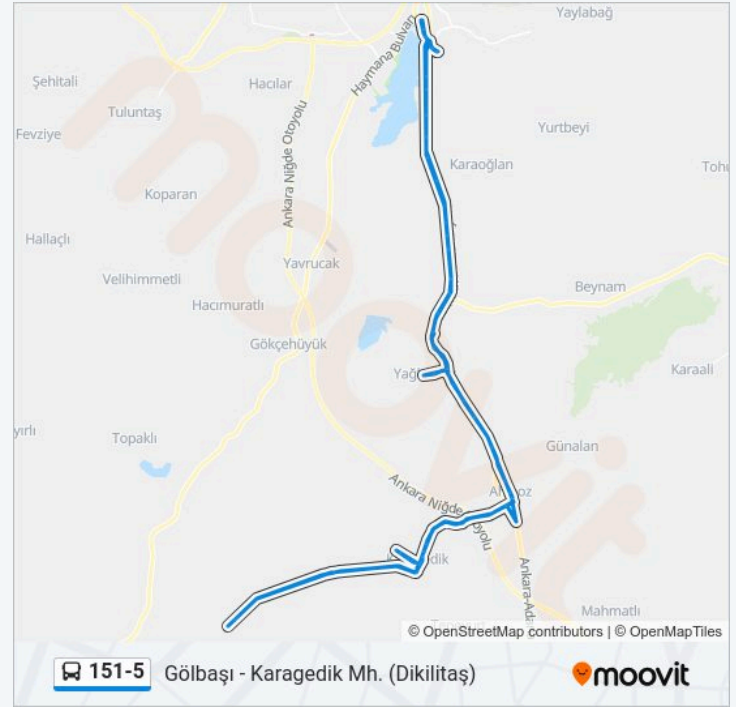

- 12579 - Öğrenci Yurtları
- 12514 - Cumhuriyet Parkı
- 11323 - Gölbaşı Belediyesi
- 11260 - Jandarma
- 11261 - Jandarma
- 11989 - Vilayetler
- 12000 - Serkent Sitesi
- 11984 - Ulaşan Otel
- 12001 - Paşa Kapısı
- 11991 - Koluman
- 11993 - Maç Gıda
- 11995 - Kantar Durağı
- 11914 - Muayene İstasyonu
- 11928 - Özel Birlikler
- 11916 - Oğulbey Kavşağı
- 11917 - Bala Kavşağı
- 11921 - Vergi Kontrol
- 11908 - İş Makineleri
- 13802 - Aselsan Ormanı
- 11912 - Yağlıpınar Kavşağı
- 13149 - Yağlıpınar Mahallesi
- 13151 - Yağlıpınar Mahallesi Muhtarlığı
- 13150 - Yağlıpınar Mahallesi
- 11964 - Tepe Mobilya
- 11960 - Türksat
- 12548 - Alçı Fabrikası
- 11965 - Adore Mobilya
- 13798 - Ahiboz Jandarma
- 13799 - Ahiboz İlköğretim Okulu
- 13815 - İtfaiye Durağı
- 11958 - Ahiboz

Pazartesi	11:15
Salı	11:15
Çarşamba	11:15
Perşembe	11:15
Cuma	11:15
Cumartesi	09:15
Pazar	09:15

151-5 otobüs Bilgi

Yön: Gölbaşı-Karagedik Mh.(Dikilitaş)

Duraklar: 84

Yolculuk Süresi: 137 dk

Hat Özeti: