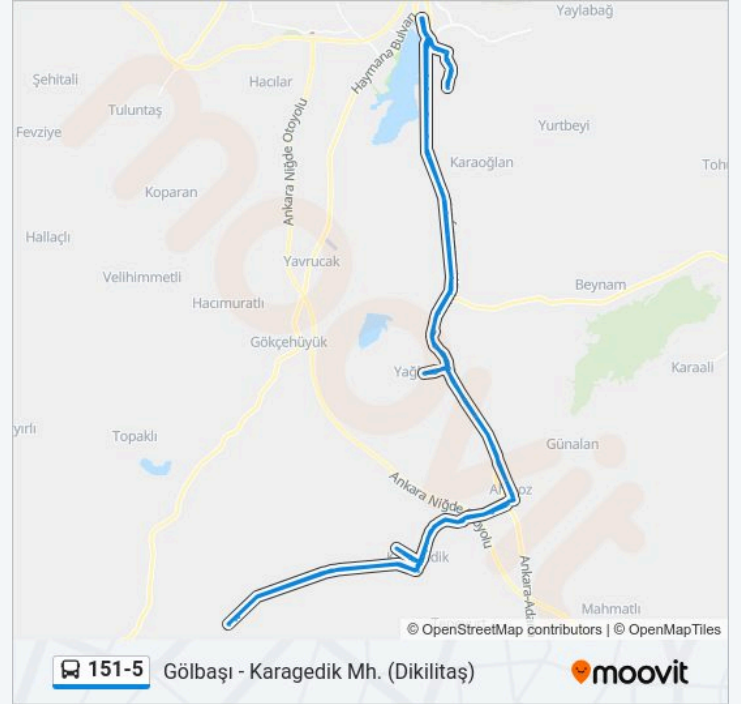

13815 - İtfaiye Durağı

11958 - Ahiboz

14176 - Karagedik Yolu

13849 - Ercan Mahalle Muhtarlığı

11897 - Hacı Ali Ersoy Cami

11904 - Postane Durađı

11888 - eşme

11898 - Karagedik Cami