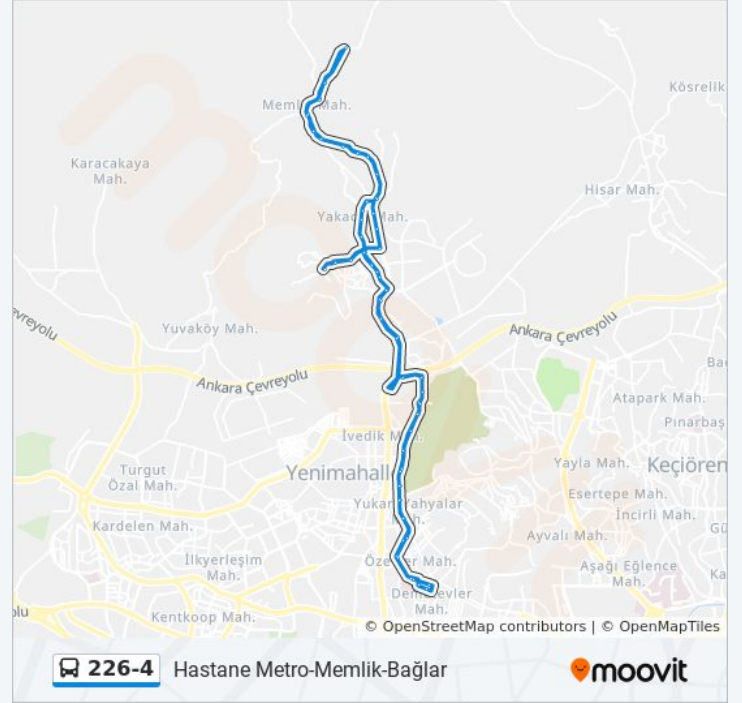

21188 - Park Bahçeler

20184 - Bağlar

21176 - Yakacık Giriş 2. Durak

21177 - Yakacık Giriş 3. Durak

21190 - Bağlar 1. Durak

20172 - Bağlar 2

20189 - Bağlar 7

20173 - Bağlar 8

20190 - Bağlar 1. Durak

21149 - Yakacık Halk Ekmek

21178 - İsmet Kurtuluş Okulu

21179 - Yakacık Cami

21151 - Mezarlık

21154 - Memlük Girişi

21181 - Memlük 2. Durak

21182 - İmece 1. Durak

21183 - İmece 2. Durak

21184 - Memlük 4. Durak

20170 - Memlük 1

20479 - Memlik 2

20478 - Abalı Baba Türbesi

21788 - Memlik Çıkış

21670 - Sarıbeyler 1. Durak

21939 - Alagiriş

21671 - Abalı Baba Cami

21940 - Alagiriş

21672 - Sarıbeyler 1. Durak

21789 - Memlik Çıkış

20477 - Memlik 1

20171 - Memlük 2

20480 - Memlik 1

21147 - Memlük 4. Durak

21148 - İmece 2. Durak