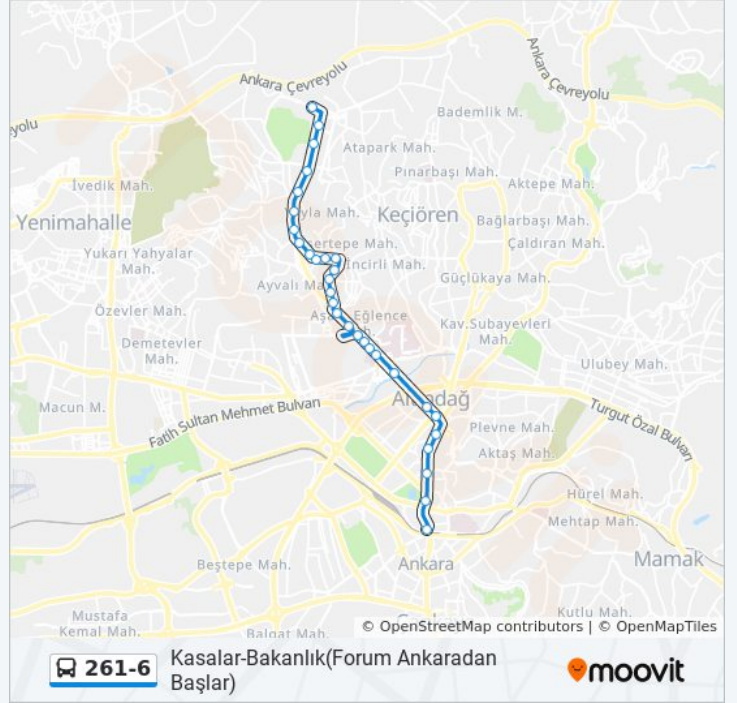

40470 - Kazım Karabekir Köprüsü

40473 - Yıba Çarşısı

41147 - Atatürk Anadolu Lisesi

40461 - Ulus 100.Yıl Çarşısı

11642 - Opera

11657 - Sıhhiye

261-6 otobüs saatleri ve güzergah haritaları, moovitapp.com adresinde çevrimdışı bir PDF olarak mevcut. Canlı otobüs saatlerini, tren tarifelerini veya metro programlarını ve Ankara konumundaki tüm toplu taşıma araçları için adım adım yol tariflerini görmek için [Moovit uygulamasını](#) sayfasını kullanın.