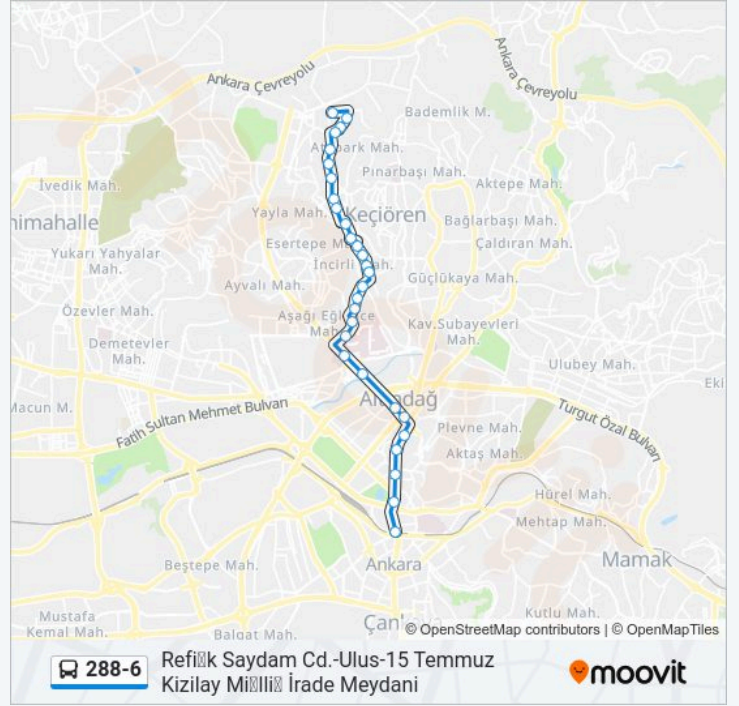

20990 - Türkyurdu Koleji

20984 - Melike Sk.

20989 - Aşağı Eğlence

20986 - Gülhane Hastanesi

21142 - Zübeyde Hanım Hastanesi

40129 - Devlet Su İşleri

40131 - Ziraat Mahallesi

40470 - Kazım Karabekir Köprüsü

40473 - Yiba Çarşisi

41147 - Atatürk Anadolu Lisesi

40461 - Ulus 100.Yıl Çarşısı

11647 - Opera

11658 - Sıhhiye

**Varış yeri: Refik Saydam Cd.-Ulus-15 Temmuz
Kızılay Milli İrade Meydanı**

63 durak

[HAT SAATLERİNİ GÖRÜNTÜLE](#)