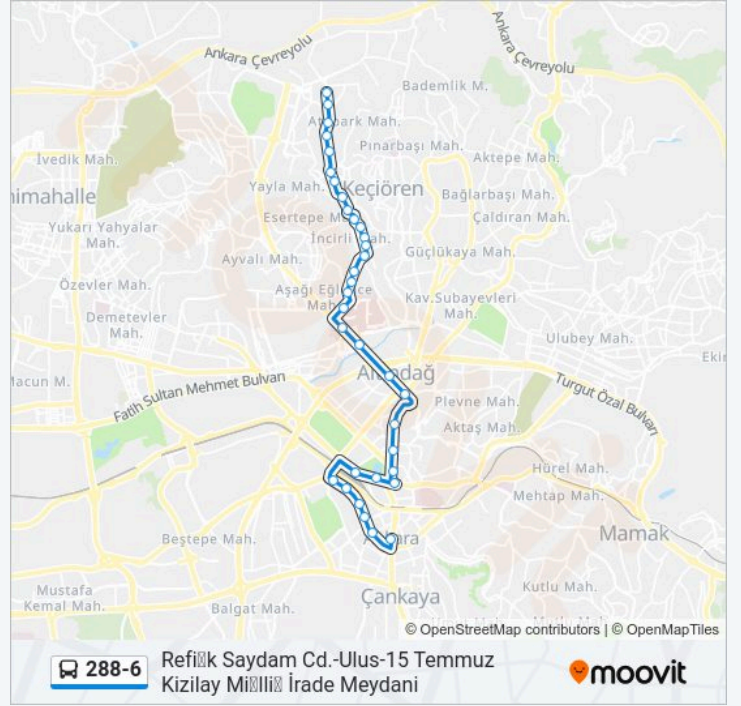

21011 - Türk Yurdu Koleji

20942 - İncirli Şehit Furkan Yayla Anadolu Lisesi

20945 - Sevin Sokak

20943 - Meslek Lisesi

20931 - İncirli Merkez Cami

20937 - Osmanlı Parkı

20959 - İbni Haldun Okulu

20955 - Sağlık Ocağı

21501 - Yamantürk Teknik Meslek Lisesi

21502 - Telekom Durağı

21686 - Suavi Parkı

21687 - Mevlana Durağı

21688 - Çambaşı 1.Durak

21823 - Mezarlık

21727 - Kendin Yap Sitesi

Variş yeri: Refik Saydam Cad.-Ulus-Kızılay(Semtten Başlar)

29 durak

[HAT SAATLERİNİ GÖRÜNTÜLE](#)

21300 - Kendin Yap.Sitesi 1. Durak

21301 - Kendin Yap.Sitesi 2. Durak

20866 - Kendin Yap 3. Durak

21287 - Mezarlık

21570 - Çambaşı 1. Durak

21531 - Mevlana Durağı

21530 - Suavi Parkı

20921 - Esertepe Telekom

20922 - Yamantürk Lisesi

21298 - Sağlık Ocağı

20935 - İbni Haldun Okulu

20936 - Osmanlı Parkı

20939 - İncirli Merkez Camii

288-6 otobüs Saatleri

Refik Saydam Cad.-Ulus-Kızılay(Semtten Başlar)
Güzergahı Saatleri:

Pazartesi	00:30 - 05:00
Salı	00:30 - 05:00
Çarşamba	00:30 - 05:00
Perşembe	00:30 - 05:00
Cuma	00:30 - 05:00
Cumartesi	00:30 - 05:00
Pazar	00:30 - 05:00

288-6 otobüs Bilgi

Yön: Refik Saydam Cad.-Ulus-Kızılay(Semtten Başlar)

Duraklar: 29

Yolculuk Süresi: 24 dk

Hat Özeti: