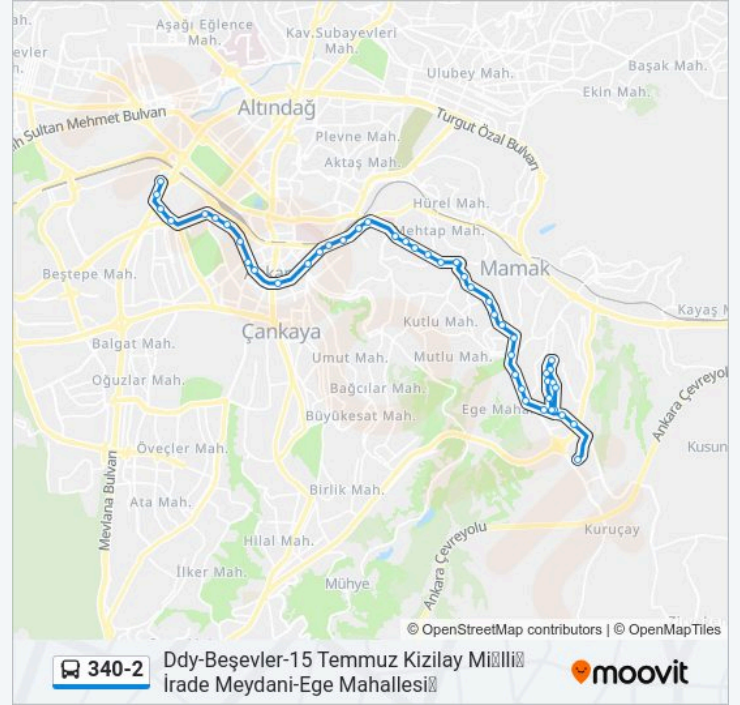

340-2 otobüs Bilgi

Yön: Ddy-Beşevler-15 Temmuz Kızılay Milli İrade Meydani-Ege Mahallesi

Duraklar: 46

Yolculuk Süresi: 55 dk

Hat Özeti:

31934 - Ege İlkokulu

31935 - Hazreti Ali Camii

31936 - Şehitler Caddesi 2