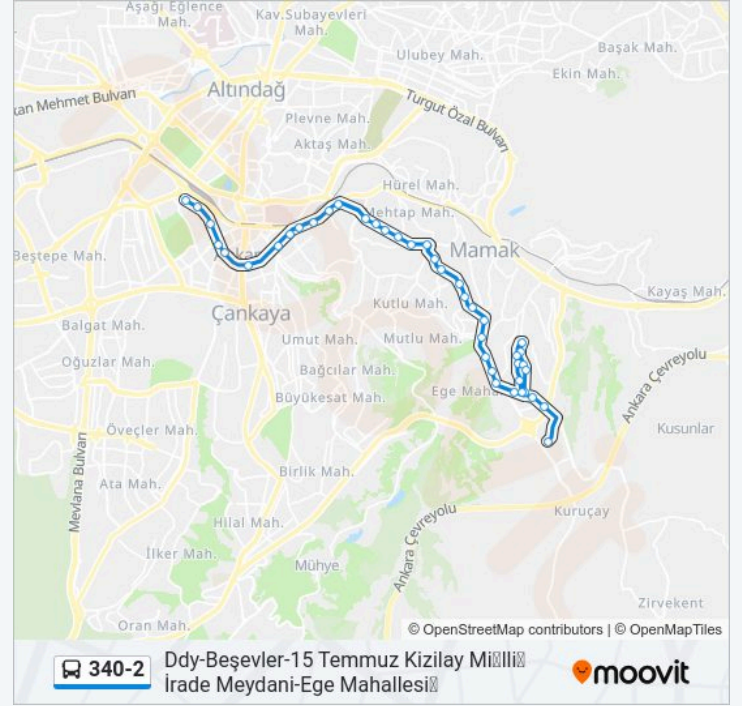

Variş yeri: Anadolu Meydani-15 Temmuz Kızılay Milli İrade Meydani-Ege Mahallesi

41 durak

[HAT SAATLERİNİ GÖRÜNTÜLE](#)

- 11538 - Anadolu Meydanı
- 11546 - Denizcilik Müsteşarlığı
- 11548 - Vehbi Koç Yurdu
- 11570 - Maltepe Cami
- 11576 - Demirtepe
- 12227 - Kızılay
- 30054 - Kolej
- 30065 - Kurtuluş Parkı
- 30068 - Kurtuluş
- 30074 - Siyasal
- 30118 - Cebeci
- 30123 - Dikimevi
- 30140 - Abidin Paşa
- 30144 - Abidinpaşa Merkez Cami
- 30148 - Abidinpaşa Meslek Lisesi
- 30508 - Mamak İlçe Emniyet Müdürlüğü
- 30507 - Aşık Veysel Parkı
- 30633 - Tuzluçayır
- 30635 - Sağlık Ocağı

30290 - Şahintepe Ptt

30260 - Açıklalın

30258 - Nato Yolu Kömür

30284 - Natoyolu Tepe

30262 - Yavuz Selim Polis Karakolu

30330 - Cengizhan Mahallesi

30343 - Fatih Sultan Caddesi Son Durak

31930 - 955.Sokak

30332 - Park Sema Sitesi

30345 - Sultan Fatih Caddesi

31703 - Nata Vega

340-2

Ddy-Beşevler-15 Temmuz Kızılay Milli İrade Meydanı-Ege Mahallesi

moovit

Variş yeri: Ddy-Beşevler-15 Temmuz Kızılay Milli İrade Meydanı-Ege Mahallesi