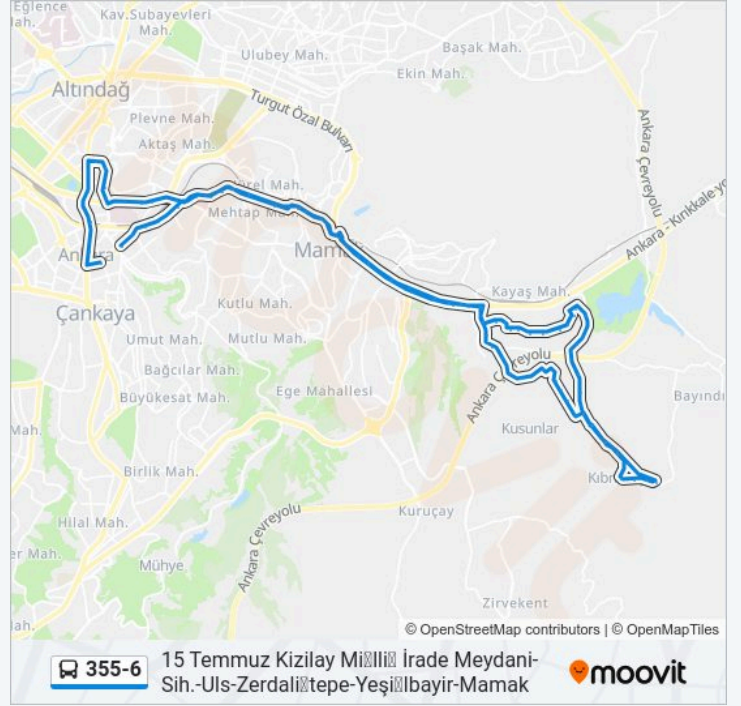

31203 - Yenibayındır

31205 - Mamak Site

31232 - Ümit Kent Sitesi

31237 - Kıbrısköyü Sağlık Ocağı

31238 - Kıbrısköyü Caddesi 1

31239 - Çamlık

31819 - İbrahim Ethem Caddesi
31227 - Kıbrıs Köyü Tekbir Camii
31230 - Mezarlık
31231 - Kıbrısköyü İlköğretim Okulu
31213 - Taş Ocağı
31240 - Veysel Karani Caddesi
31225 - Çamlık
31224 - Kıbrıs Köyü Caddesi
31223 - Kıbrıs Köyü Sağlık Ocağı
31222 - Kıbrıs Köyü Kültür Merkezi
31218 - Yunus Emre
31215 - Erenler
31235 - Yılmaz Albunar Parkı
31176 - Villalar
31174 - Üç Evler
31165 - Üç Evler Halk Ekmek
31167 - Yeşilbayır 2
31181 - Otoban Köprüsü
31113 - Mamak Belediyesi Fen İşleri
31114 - Sağduyu Cd. 1
31107 - Yeşilbayır Orta Camii
31144 - Yeşilbayır Sağlık Ocağı
31141 - Yeşilbayır
31133 - Mamak Devlet Hastanesi
31067 - Üreğil Mahallesi Muhtarlığı
31065 - Üreğil Millet Bahçesi
31061 - Üreğil Köyyolu
31620 - Boğaziçi
30301 - Dutluk 2
30803 - Mamak Köprü
30796 - Yunus Emre Ticaret Lisesi
30639 - Kaymakamlık