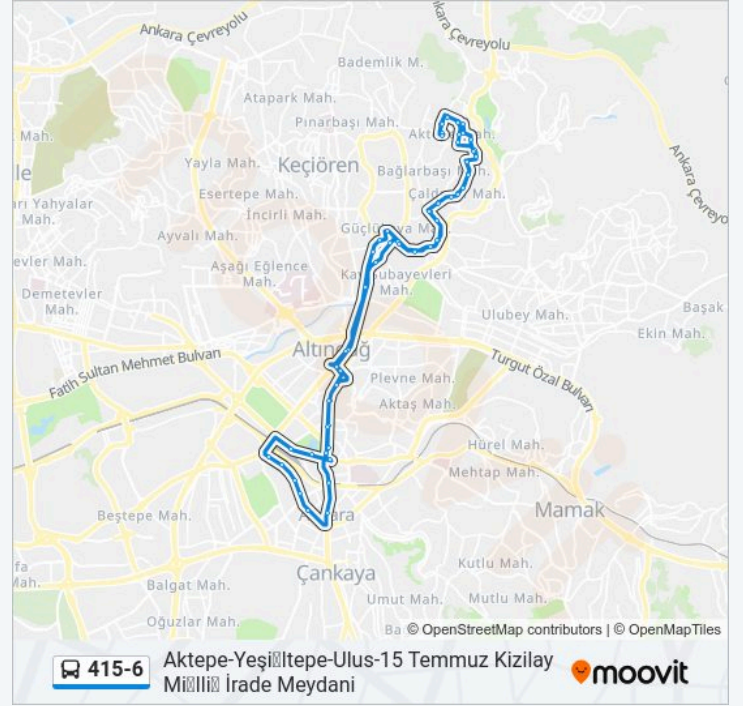

40089 - Islah Evi Durađı

40088 - Adli Tıp

40087 - Ziya Ülhak Parkı

40527 - Felek Caddesi Durađı

40070 - Kamilocak Taksi Durađı

40526 - Divrik Cd

40521 - Çaldıran Muhtarlık

40520 - Çaldıran Market

40593 - Yeşiltepe Pazar Yeri

40565 - Şehit Ali Koç Parkı

40341 - Meydan

40336 - Yeşiltepe Taksi Durađı

40335 - Aktepe Toki Cami

40334 - Yeşiltepe

41721 - Aras Caddesi

40284 - Güzelyurt Durađı

40283 - Aktepe Lisesi

40286 - Aktepe Hareket Noktası Son Durak

40582 - Aktepe Hareket Noktası

40581 - Aktepe Lisesi

40584 - Güzelyurt Durađı

40588 - Barbaros Parkı

40589 - Meydan

40333 - Havacılar Sitesi

40595 - Yeşiltepe Taksi Durađı

40596 - Meydan

40337 - Şehit Ali Koç Parkı

40330 - Yeşiltepe Pazar Yeri

40512 - Çaldıran Market

40509 - Çaldıran Muhtarlık

40507 - Şafak Cami

40501 - Divrik Cd