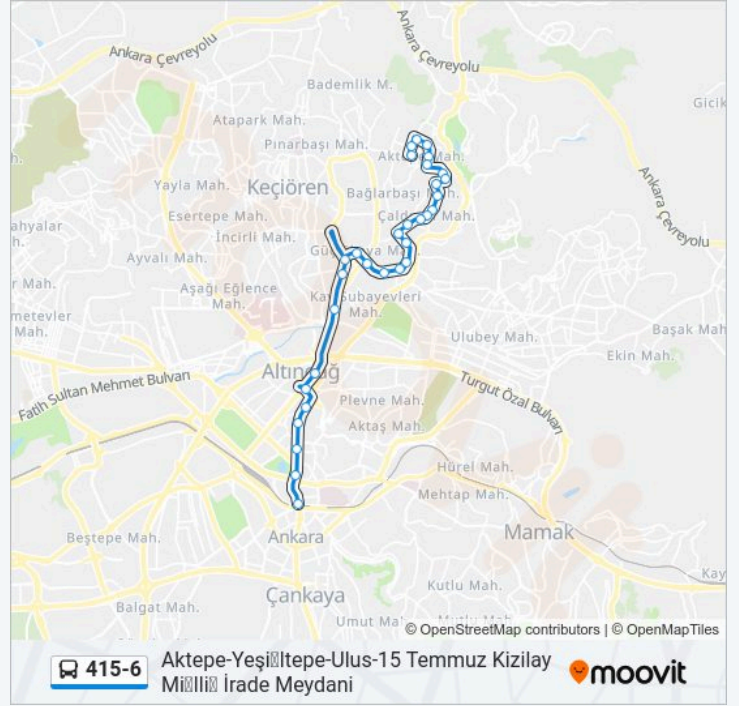

40509 - Çaldıran Muhtarlık

40507 - Şafak Cami

40501 - Divrik Cd

40066 - Kamilocak Taksi Durağı

40067 - Felek Caddesi Durağı

40082 - Ziya Ülhak Parkı

40080 - Adli Tıp

40076 - Islah Evi Durağı

40049 - Şevkat Taksi

41111 - Keçiören Belediyesi

21082 - Şelale

21081 - Kalaba Lisesi

21080 - Fatih Köprüsü

40164 - Dışkapı Metro İstasyonu

40470 - Kazım Karabekir Köprüsü

40473 - Yiba Çarşısı

40157 - Atatürk Anadolu Lisesi

40458 - Ulus 100.Yıl Çarşısı

11644 - Opera

11661 - Sıhhiye

415-6 otobüs saatleri ve güzergah haritaları, moovitapp.com adresinde çevrimdışı bir PDF olarak mevcut. Canlı otobüs saatlerini, tren tarifelerini veya metro programlarını ve Ankara konumundaki tüm toplu taşıma araçları için adım adım yol tariflerini görmek için Moovit uygulamasını sayfasını kullanın.

© 2024 Moovit - Tüm Hakları Saklıdır