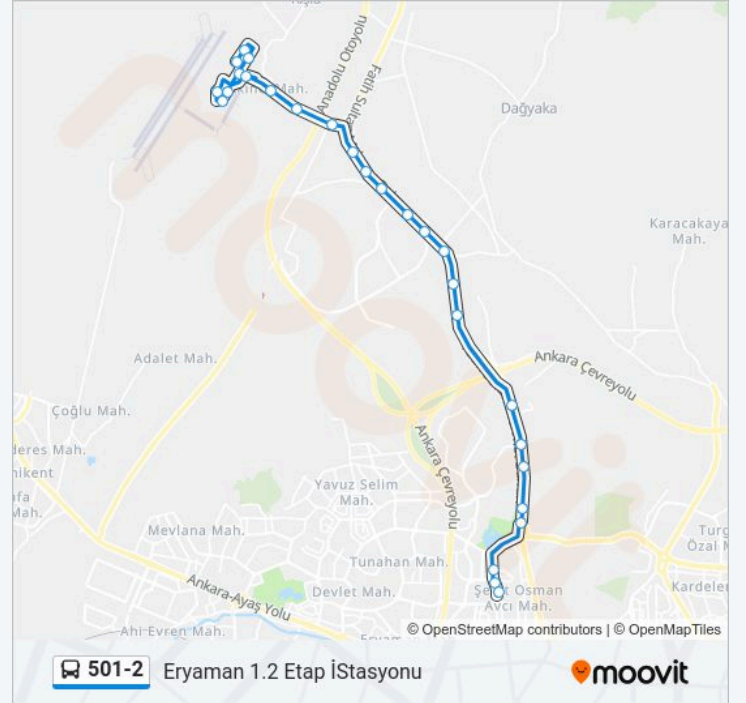

Variş yeri: Eryaman 1.2 Etap İstasyonu

27 durak

[HAT SAATLERİNİ GÖRÜNTÜLE](#)

- 50154 - Askeri Lojmanlar Hareket Noktası
- 50140 - Askeri Lojmanlar 5. Durak
- 50134 - Askeri Lojmanlar 4. Durak
- 53258 - Akıncı 2. Durak
- 50138 - Askeri Lojmanlar 3. Durak
- 50155 - Askeri Lojmanlar 2. Durak
- 50156 - Askeri Lojmanlar 1. Durak
- 50157 - Akıncı Lojmanları Nizamiye
- 50943 - Tai
- 50980 - Tai Yolu
- 50990 - T.K.B. Sarayköy Araştırma Ve Uygulama İstasyonu
- 50981 - Akıncı Yol Ayrımı
- 50984 - Çaniçi Cd.
- 50992 - Atom Cd.
- 50979 - 115 Sk.
- 50976 - Hamdi Eriş İlkokulu
- 50995 - Gıdacılar Cd.
- 50994 - Yurt Sk.
- 50978 - Ankara Bolu Yolu
- 51084 - Susuz Köyü
- 50735 - Ankara Defterdarlığı Susuz Köy Deposu
- 51083 - Aski Susuz Pompa İstasyonu
- 50736 - Göksu Parkı Üst Girişi
- 51091 - Göksu Park
- 50781 - 66 Sokak
- 50782 - Metro Park
- 51609 - Şehit Sinan Özarıan Sk.

501-2 otobüs Saatleri

Eryaman 1.2 Etap İstasyonu Güzergahı Saatleri:

Pazartesi	08:40
Salı	08:40
Çarşamba	08:40
Perşembe	08:40
Cuma	08:40
Cumartesi	Çalışmıyor
Pazar	09:50

501-2 otobüs Bilgi

Yön: Eryaman 1.2 Etap İstasyonu

Duraklar: 27

Yolculuk Süresi: 40 dk

Hat Özeti: