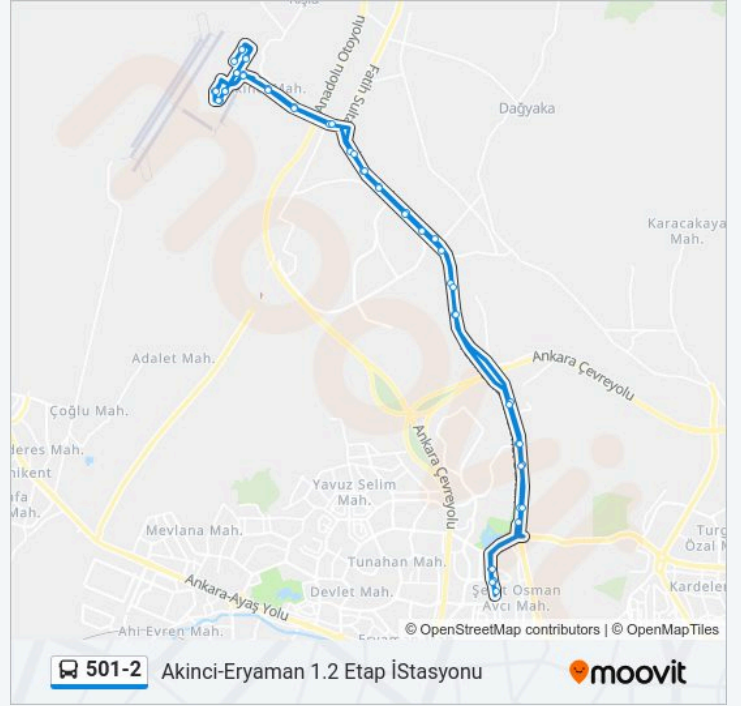

Size en yakın 501-2 otobüs durağını bulmak ve sonraki 501-2 otobüs varış saatini öğrenmek için Moovit Uygulamasını kullanın.

Variş yeri: Akinci

24 durak

[HAT SAATLERİNİ GÖRÜNTÜLE](#)

51609 - Şehit Sinan Özarslan Sk.

20009 - Saray Kavşağı

20012 - Saray 6.

20005 - Akıncılar Kavşağı

50991 - T.K.B. Sarayköy Araştırma Ve Uygulama İstasyonu

50977 - Tai Yolu

50949 - Tai

50143 - Akıncı Lojmanları Nizamiye

50142 - Askeri Lojmanlar 1. Durak

50141 - Askeri Lojmanlar 2. Durak

50150 - Askeri Lojmanlar 3. Durak

53257 - Akıncı 2. Durak

50152 - Askeri Lojmanlar 4. Durak

50153 - Askeri Lojmanlar 5. Durak

Variş yeri: Eryaman 1.2 Etap İstasyonu

27 durak