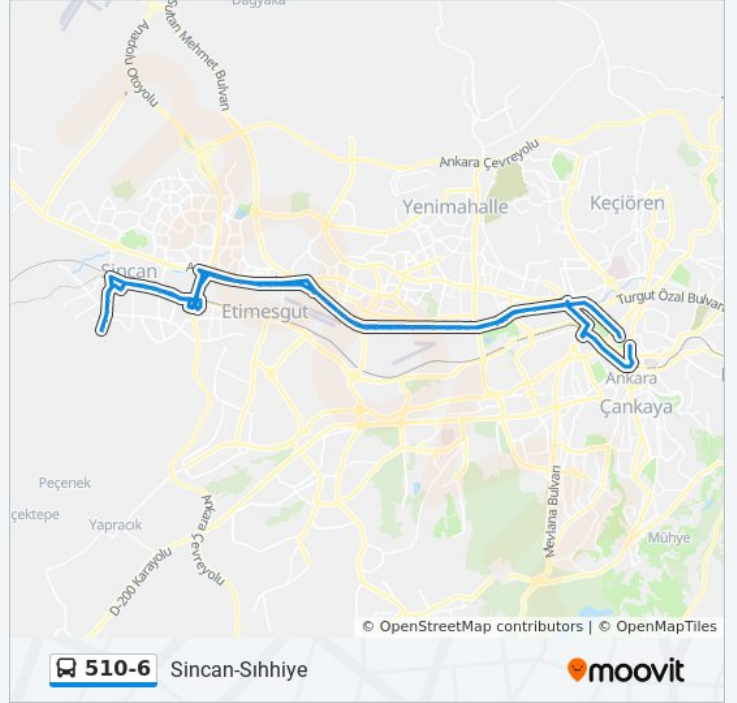

510-6 otobüs Bilgi

Yön: Sincan - Sıhhiye

Duraklar: 104

Yolculuk Süresi: 122 dk

Hat Özeti:

50815 - Beton Fabrikası
50804 - Etimesgut Şeker Fabrikası
51166 - 3.Hava İstihkam
51167 - Hava Ulaştırma
51178 - İsgüm
51179 - Açık Cezaevi
51180 - Hava Kuvvetleri Müzesi
51181 - Şaşmaz Oto Sanayi Kavşağı
51182 - Güvercinlik Jandarma Komutanlığı
51183 - Jandarma İstihkam İnşaat Grup Komutanlığı
51184 - Eşref Bitlis Kışlası
51185 - Afet Acil Durum Eğitim Merkezi
51207 - Kara Havacılık Okulu
51208 - Şehitler Parkı
51209 - Acity Avm
51250 - Toprak Mahsülleri Ofisi
10692 - Trafik Şube
10693 - Polis Koleji
10694 - Atatürk Orman Çiftliği Kavşağı
10712 - Anfa Güvenlik
11423 - Çiftlik Toki Konutları
11422 - Tarım Bakanlığı Kampüsü
11481 - İvedik
11484 - Kunduracılar İş Merkezi
11486 - Varlık Mahallesi
11487 - Akköprü
11554 - Çevikkuvvet
11527 - Atatürk Kültür Merkezi
11560 - 19 Mayıs Stadyumu
12492 - Devlet Tiyatroları
11650 - Adliye
11590 - Maltepe Pazarı