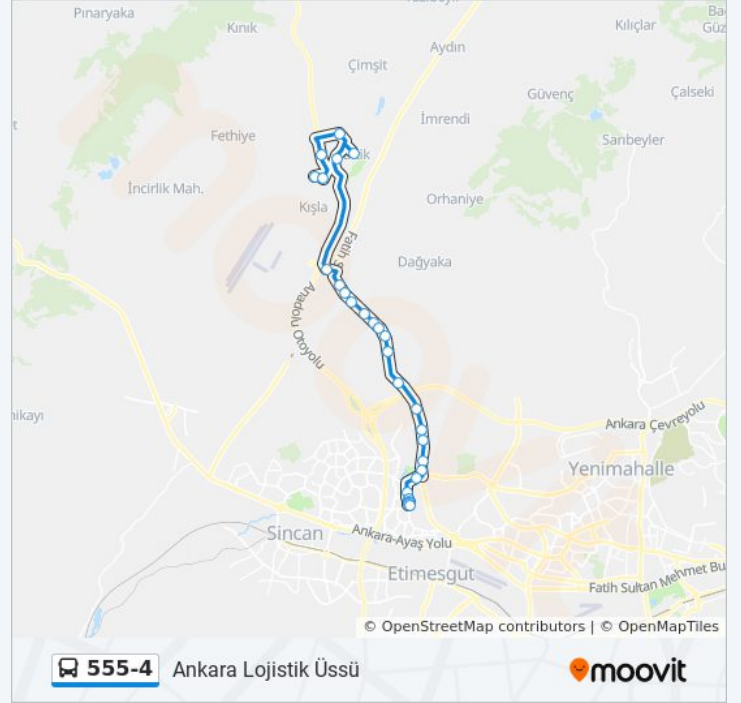

555-4 otobüs Bilgi**Yön:** Ankara Lojistik Üssü**Duraklar:** 29**Yolculuk Süresi:** 46 dk**Hat Özeti:**

20005 - Akıncılar Kavşağı

50991 - T.K.B. Sarayköy Araştırma Ve Uygulama İstasyonu

50966 - Bitik Mahallesi Yolu

50955 - Bitik Mahallesi

56782 - Fevzi Çakmak Caddesi

51416 - Boylam Psikiyatri Hastanesi

50967 - Ankara Lojistik Park Alanı

50953 - Ankara Lojistik Üssü

Varış yeri: Eryaman 1.2.Etap Metro İstasyonu

24 durak