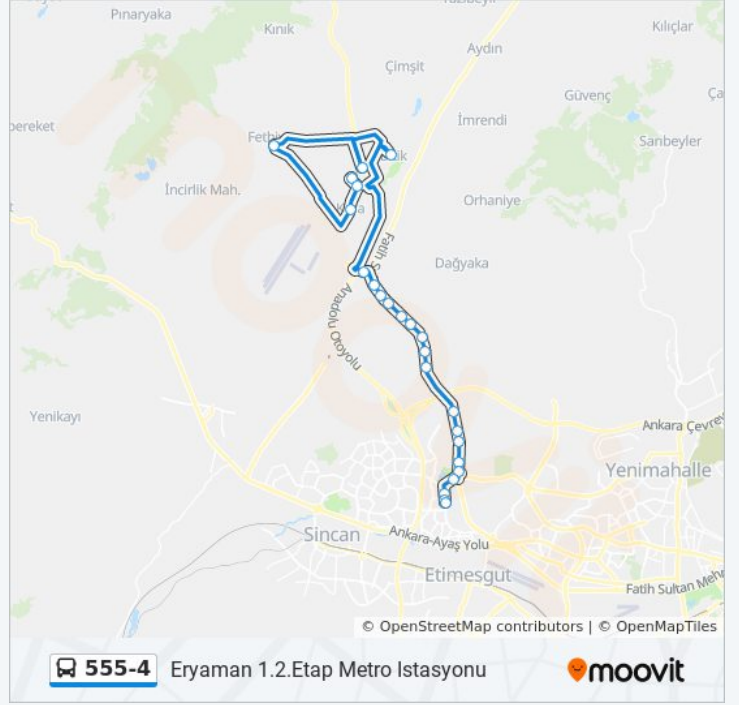

50736 - Göksu Parkı Üst Girişi

51091 - Göksu Park

56846 - Göksu Alt Girişi

50781 - 66 Sokak

50782 - Metro Park

50261 - Eryaman 1.2. Etap Metro İstasyonu

555-4 otobüs saatleri ve güzergah haritaları, moovitapp.com adresinde çevrimdışı bir PDF olarak mevcut. Canlı otobüs saatlerini, tren tarifelerini veya metro programlarını ve Ankara konumundaki tüm toplu taşıma araçları için adım adım yol tariflerini görmek için [Moovit uygulamasını](#) sayfasını kullanın.

[Moovit Hakkında](#) • [MaaS Çözümleri](#) • [Desteklenen ülkeler](#) • [Mooviter Topluluğu](#)

© 2024 Moovit - Tüm Hakları Saklıdır

Canlı Varış Saatlerini Kontrol Et