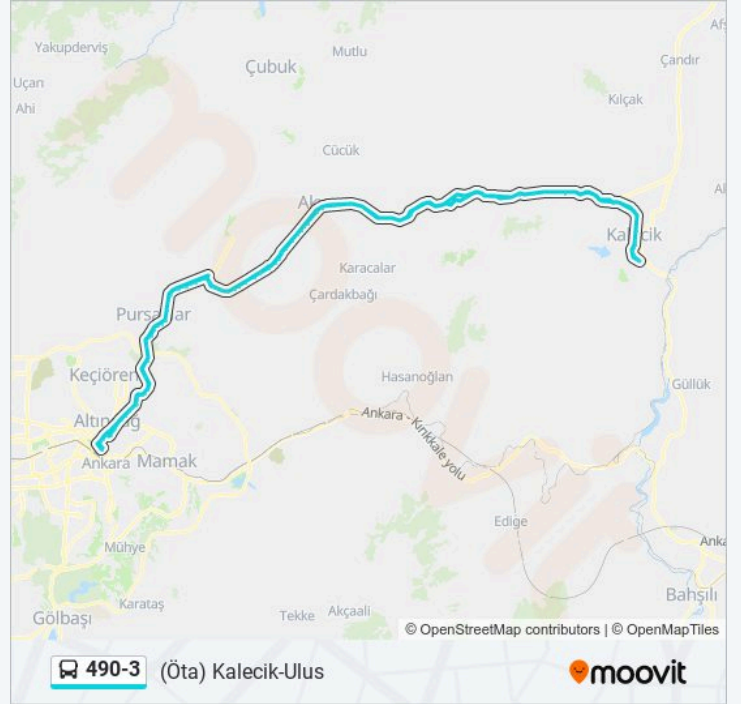

40511 - Fruko

40518 - Yeşilöz Pazar Yeri

41407 - 2.Etap

40598 - Kuzey Ankara

40321 - Gümüşköy Durağı

40322 - Çalışma Bakanlığı Ek Hizmet Binası

40422 - Çasgem

40625 - Pursaklar Aile Yaşam Merkezi

40400 - Karacaören Köprü

40631 - Karacaören Üst Geçit

40357 - Apc Durağı

40691 - Saray Doğan Durağı

40693 - Saray

40659 - Saray Spor Tesisleri

40660 - Nuryağdı Durağı

40742 - Ülker Fabrikası

40765 - Devlet Su İşleri Durağı

40753 - Altınova Cami Durağı

40754 - Altınova İlköğretim Okulu

40767 - Altınova Belediye Durağı

40755 - Peçenek Mahallesi

40751 - Güzelhisar Cami Durağı

40768 - Petrol Ofisi

40857 - Lazzoni

40865 - Mikes

40859 - Kavaklıdere

40861 - Aselsan

40863 - Araç Muayene İstasyonu

41406 - Diyanet Vakfı Tesisleri

40960 - Yünel Depo

40961 - Yurtiçi Kargo

40962 - Kavaklık Durağı