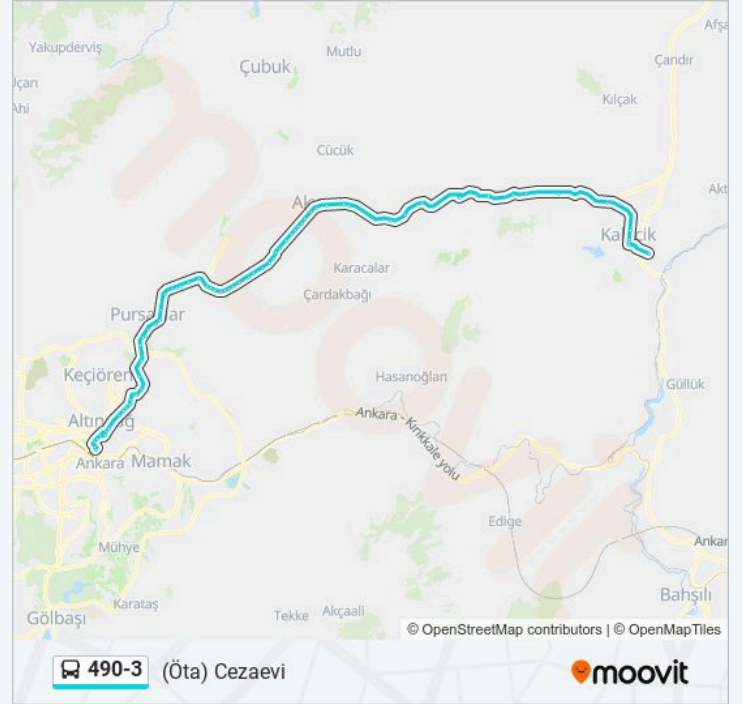

40322 - Çalışma Bakanlığı Ek Hizmet Binası

40422 - Çasgem

40625 - Pursaklar Aile Yaşam Merkezi

40400 - Karacaören Köprü

40631 - Karacaören Üst Geçit

40357 - Apc Durağı

40691 - Saray Doğan Durağı

40693 - Saray

41216 - Saray Çocuk Esirgeme Durağı

40659 - Saray Spor Tesisleri

40660 - Nuryağdı Durağı

40742 - Ülker Fabrikası

40753 - Altınova Cami Durağı

40754 - Altınova İlköğretim Okulu

40767 - Altınova Belediye Durağı

40755 - Peçenek Mahallesi

41292 - Köprübaşı

40751 - Güzelhisar Cami Durağı

40768 - Petrol Ofisi

40857 - Lazzoni

40865 - Mikes

40859 - Kavaklıdere

40861 - Aselsan

40863 - Araç Muayene İstasyonu

41406 - Diyanet Vakfı Tesisleri

40960 - Yünel Depo

40961 - Yurtiçi Kargo

40962 - Kavaklık Durağı

40971 - Büğdüz Kavşağı Durağı

40972 - Bahçelievler Durağı

40976 - Çobanoğlu Durağı

40978 - Akyurt Fırın Durağı