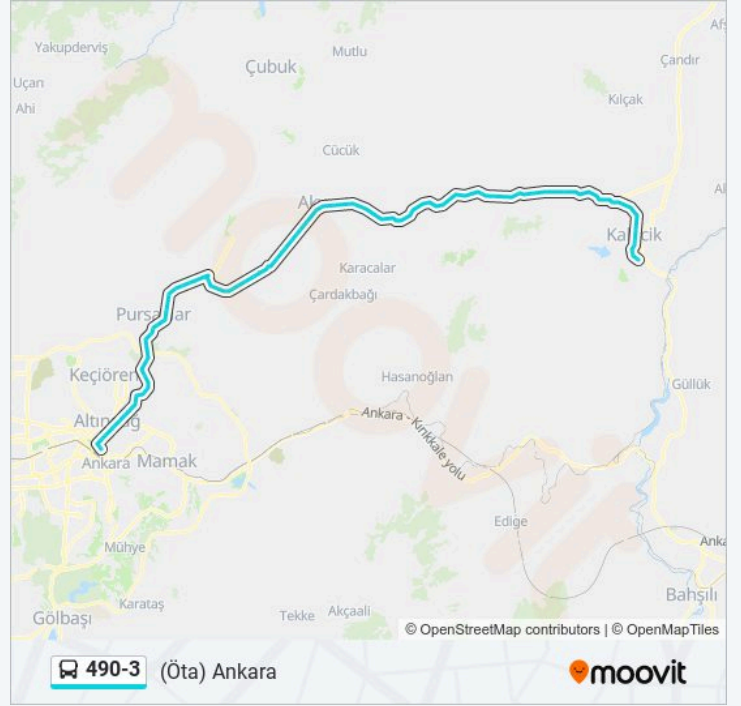

41751 - Geri Gönderme Merkezi

41002 - Akyurt Sanayi

41009 - Akyurt Üst Geçit

41016 - Akyurt 1001 Kavşağı

40975 - Akyurt Selimiye Caddesi

40979 - Akyurt Fırın Durağı

40977 - Çobanoğlu Durağı

40970 - Bahçelievler Durağı

40969 - Büğdüz Kavşağı

40963 - Kavaklık Durağı

40956 - Yurtiçi Kargo

40957 - Yünel Depo

41405 - Diyanet Vakfı Tesisleri

40864 - Araç Muayene İstasyonu

40862 - Aselsan

40860 - Kavaklıdere

40856 - Mikes

40858 - Lazzoni

40759 - Çankırı Yolu Bim Kavşak

40750 - Güzelhisar Cami Durağı

41293 - Köprübaşı

40749 - Peçenek Mahallesi

40766 - Altınova Belediye Durağı

40741 - Altınova İlköğretim Okulu

40744 - Altınova Cami Durağı

40758 - Ülker Fabrikası Durağı

40743 - Çankırı Kavşağı

40661 - Nuryağdı Durağı

41719 - Karyağdı

40658 - Saray Spor Tesisleri

40694 - Saray Çocuk Esirgeme Durağı

40692 - Saray