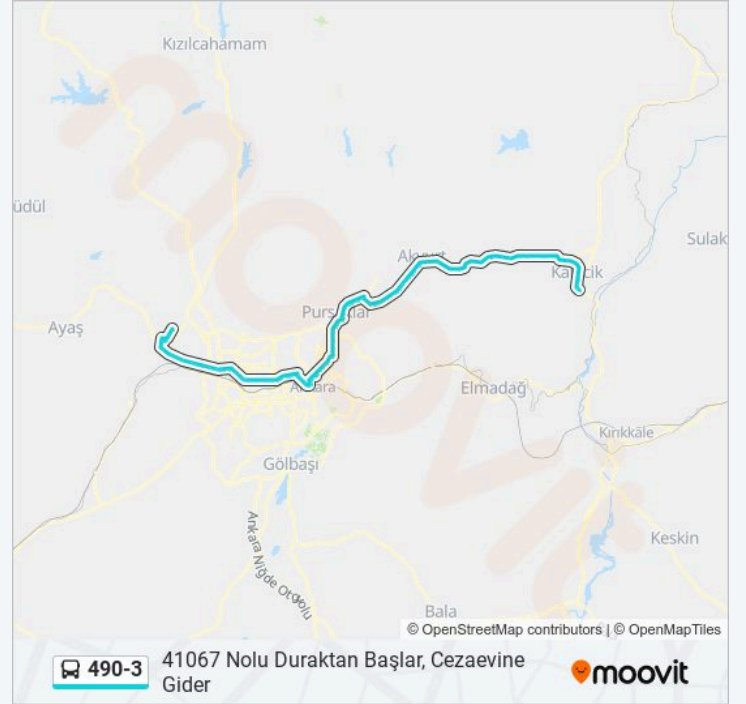

Varış yeri: 41067 Nolu Duraktan Başlar, Cezaevine Gider

138 durak

[HAT SAATLERİNİ GÖRÜNTÜLE](#)

- 41067 - Kalecik Belediye Garajı
- 41052 - Kalecik Meslek Lisesi
- 41066 - Kalecik Bağkur Durağı
- 41063 - Kalecik Belediye
- 41053 - Kalecik Postanesi
- 41065 - Kalecik Hastane
- 41061 - Kalecik Sanayi
- 41080 - Kalecik Jandarma
- 41070 - Yeşilyurt Blokları
- 41068 - Kalecik Toki
- 41081 - Güzelyurt Mahallesi
- 41041 - Hasayaz
- 41043 - Karayolları
- 41028 - Eski Köy
- 41027 - Bozyer
- 41025 - Kozyatağı
- 41023 - Karacakaya Mahallesi
- 41798 - İncesu Deresi
- 41037 - Çamkara Yatağı
- 41538 - Çiftlik Durağı
- 41751 - Geri Gönderme Merkezi
- 41002 - Akyurt Sanayi
- 41009 - Akyurt Üst Geçit
- 41016 - Akyurt 1001 Kavşağı
- 40975 - Akyurt Selimiye Caddesi
- 40979 - Akyurt Fırın Durağı
- 40977 - Çobanoğlu Durağı
- 40970 - Bahçelievler Durağı
- 40969 - Bügdüz Kavşağı

41067 Nolu Duraktan Başlar, Cezaevine Gider

Güzergahı Saatleri:

Pazartesi	17:01
Salı	17:01
Çarşamba	17:01
Perşembe	17:01
Cuma	17:01
Cumartesi	Çalışmıyor
Pazar	Çalışmıyor

490-3 otobüs Bilgi

Yön: 41067 Nolu Duraktan Başlar, Cezaevine Gider

Duraklar: 138

Yolculuk Süresi: 231 dk

Hat Özeti: