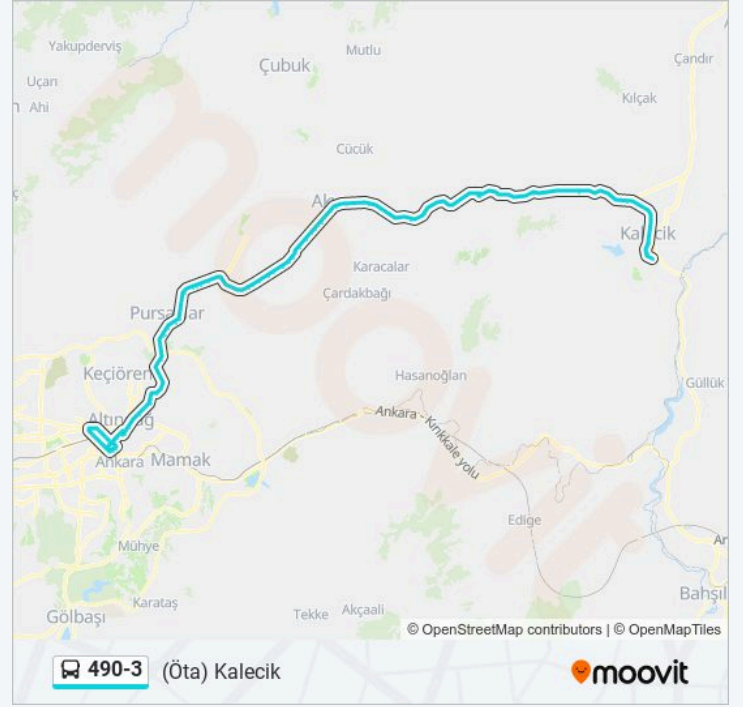

41216 - Saray Çocuk Esirgeme Durağı

**Yön: (Öta) Kalecik**

**Duraklar: 89**

**Yolculuk Süresi: 153 dk**

**Hat Özeti:**

40659 - Saray Spor Tesisleri  
40660 - Nuryađdı Durađı  
40742 - Ülker Fabrikası  
40753 - Altınova Cami Durađı  
40754 - Altınova İlköğretim Okulu  
40767 - Altınova Belediye Durađı  
40755 - Peçenek Mahallesi  
41292 - Köprübaşı  
40751 - Güzelhisar Cami Durađı  
40768 - Petrol Ofisi  
40857 - Lazzoni  
40865 - Mikes  
40859 - Kavaklıdere  
40861 - Aselsan  
40863 - Araç Muayene İstasyonu  
41406 - Diyanet Vakfı Tesisleri  
40960 - Yünel Depo  
40961 - Yurtiçi Kargo  
40962 - Kavaklık Durađı  
40971 - Büğdüz Kavşađı Durađı  
40972 - Bahçelievler Durađı  
40976 - Çobanođlu Durađı  
40978 - Akyurt Fırın Durađı  
41294 - Akyurt Kavşađı  
40984 - Akyurt Selimiye Caddesi  
41015 - Aykurt 1001 Kavşađı  
40993 - Akyurt Üst Geçit  
41010 - Akyurt Sanayi  
41752 - Geri Gönderme Merkezi  
41537 - Çiftlik Durađı  
41033 - Çamkara Yatađı  
41797 - İncesu Deresi