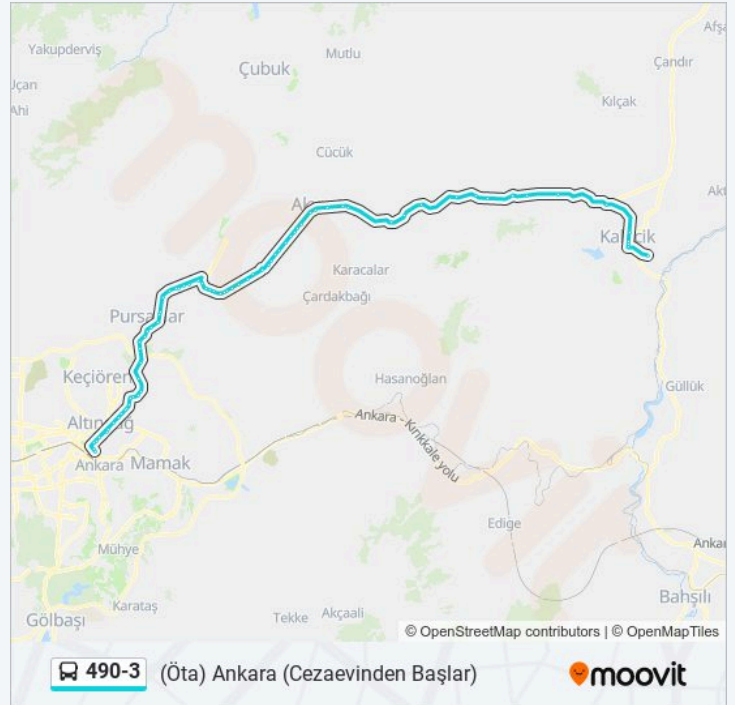

### 490-3 otobüs Bilgi

**Yön:** (Öta) Ankara (Cezaevinden Başlar)

**Duraklar:** 75

**Yolculuk Süresi:** 145 dk

**Hat Özeti:**

40759 - Çankırı Yolu Bim Kavşak  
40750 - Güzelhisar Cami Durağı  
41293 - Köprübaşı  
40749 - Peçenek Mahallesi  
40766 - Altınova Belediye Durağı  
40741 - Altınova İlköğretim Okulu  
40744 - Altınova Cami Durağı  
40758 - Ülker Fabrikası Durağı  
40743 - Çankırı Kavşağı  
40661 - Nuryağdı Durağı  
41719 - Karyağdı  
40658 - Saray Spor Tesisleri  
40694 - Saray Çocuk Esirgeme Durağı  
40692 - Saray  
40687 - Saray Doğan Durağı  
40632 - Sabır Sitesi  
40071 - Tevfik İleri  
40630 - Karacaören Üst Geçit  
40627 - Pursaklar Bel.Ek Hizmet Binası  
40622 - Pursaklar Aile Yaşam Merkezi  
40617 - Çasgem  
40319 - 1001 Gül Parkı  
40320 - Gümüşköy Kıbrıs Parkı Durağı  
40597 - Kuzey Ankara  
41519 - 2.Etap  
40517 - Yeşilöz Pazar Yeri  
40515 - Fidanlık  
40510 - Fruko  
40505 - Mecidiye  
40496 - Çeşme Durağı  
41518 - Karakol Durağı  
40078 - Akşemsettin Durağı