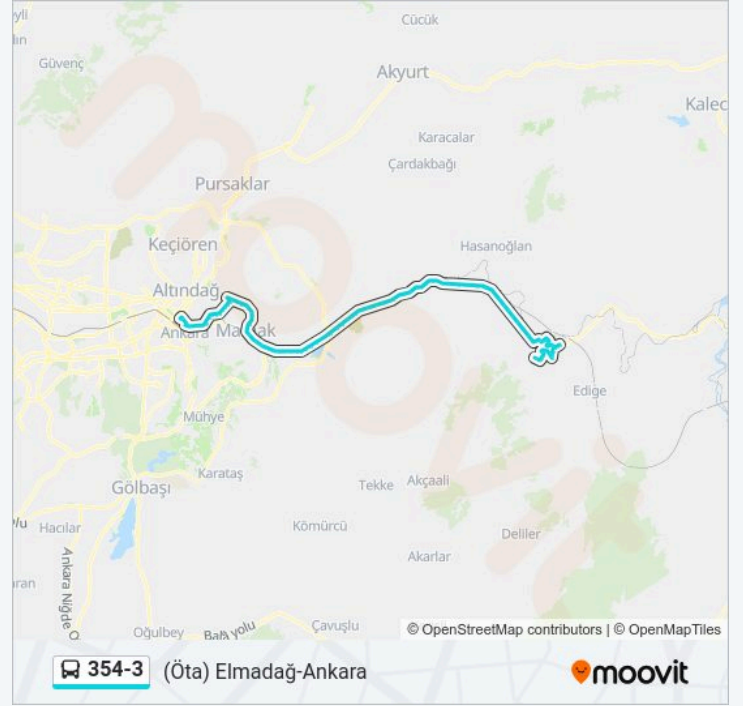

31530 - Değirmen

31539 - Müftülük

31525 - İstasyon Camii

31524 - Seğmenler Çarşısı

31522 - Kemalpaşa Parki

31521 - Roket San

31547 - Ankara Kirikkale Yolu

31502 - Trafo

31494 - Baştaş Fabrikası

31501 - Baştaş

31497 - Lalabel

31505 - Henkel

31495 - Hasanoğlan

31509 - Bilal İ Habeşi Camii

31476 - Arıtma Tesisleri

31475 - Arıtma Tesisleri 1

31470 - Lalahan

31473 - Lalahan Çiftlik

31461 - Atatürk Cd. Girişi

31468 - Hakimler Köyü

31454 - Lalahan Su Arıtma

31452 - Maliye Kantar

31457 - 19 Mayıs Blv. 2

31456 - Gökçeyurt 2

31442 - Gökçeyurt

31450 - Gökçeyurt 1

31448 - Ali Gaffar Okkan Hatıra Ormanı

31852 - Ortaköy Mezarlığı

31428 - Ortaköy Mezarlığı 1

31426 - Ortaköy

31424 - Kayaş Man Servisi

31422 - Otoban Köprüsü