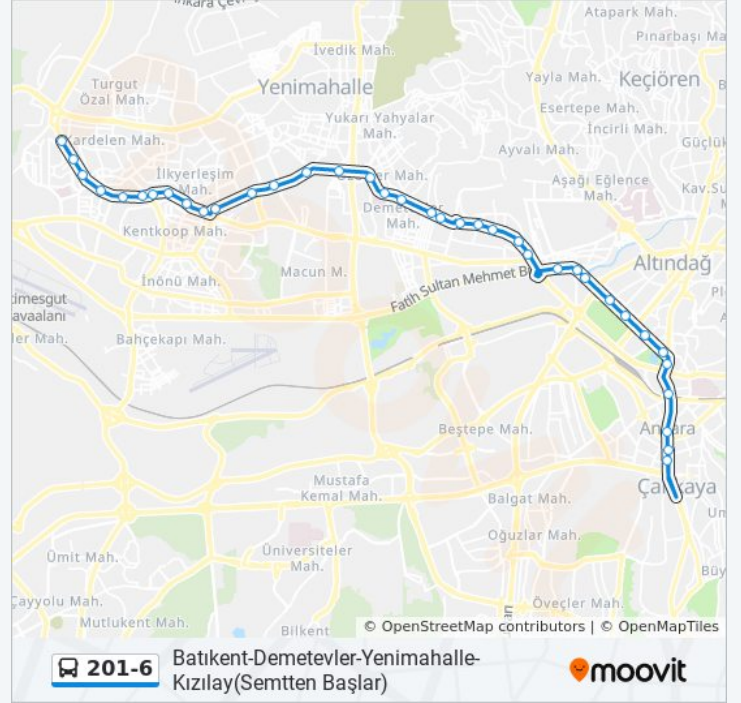

12216 - Yargıtay

12220 - Güvenpark

201-6 otobüs saatleri ve güzergah haritaları, moovitapp.com adresinde çevrimdışı bir PDF olarak mevcut. Canlı otobüs saatlerini, tren tarifesini veya metro programlarını ve Ankara konumundaki tüm toplu taşıma araçları için adım adım yol tariflerini görmek için [Moovit uygulamasını](#) sayfasını kullanın.