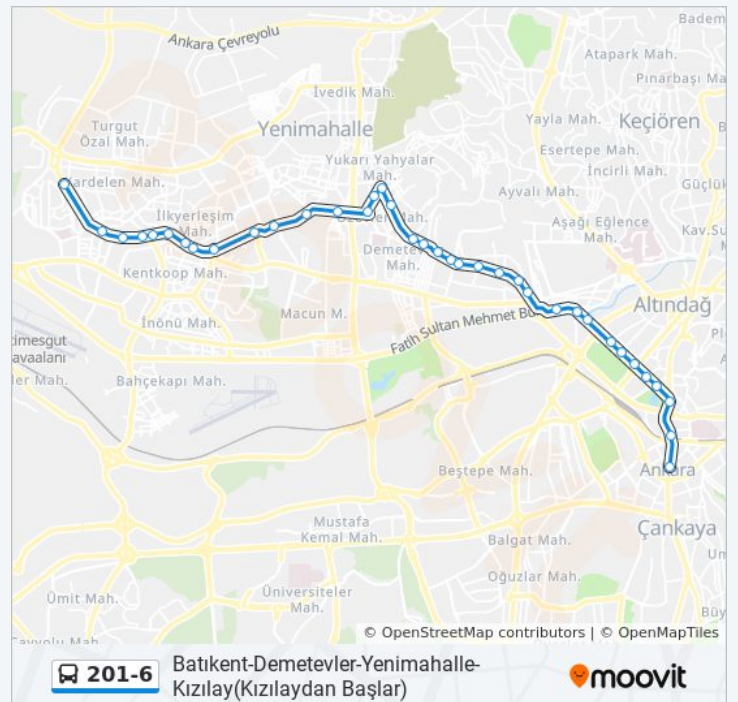

### 201-6 otobüs Saatleri

Batıkent-Demetevler-Yenimahalle-Kızılay(Kızılaydan Başlar) Güzergahı Saatleri:

Pazartesi	03:00 - 04:30
Salı	03:00 - 04:30
Çarşamba	03:00 - 04:30
Perşembe	03:00 - 04:30
Cuma	03:00 - 04:30
Cumartesi	03:00 - 04:30
Pazar	03:00 - 04:30

### 201-6 otobüs Bilgi

**Yön:** Batıkent-Demetevler-Yenimahalle-Kızılay(Kızılaydan Başlar)

**Duraklar:** 37

**Yolculuk Süresi:** 39 dk

**Hat Özeti:**

21460 - Mehmet Akif Ersoy Caddesi

21461 - Yeni Köprü

21821 - Uzay Çağı Caddesi