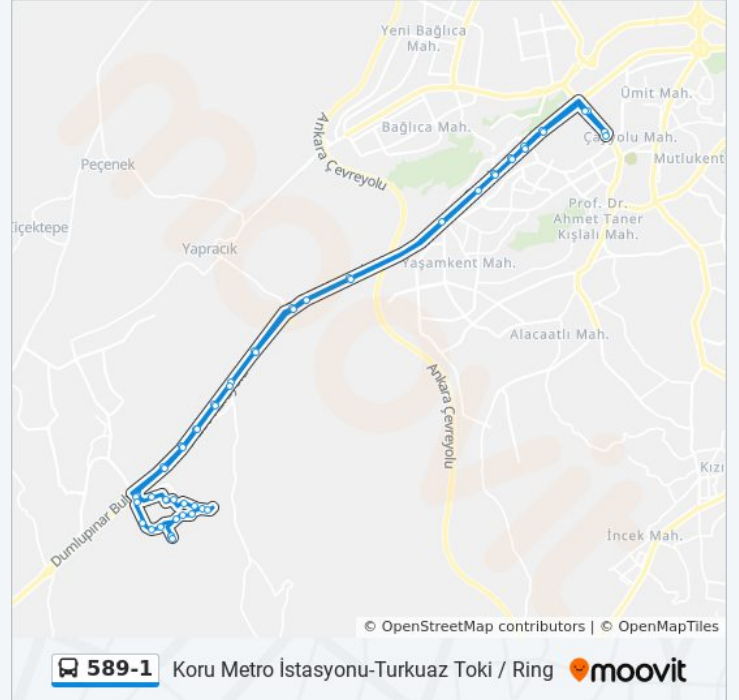

14074 - Turkuaz Toki Konutları 2. Durak

14075 - Turkuaz Toki Konutları 3. Durak

10083 - Pirsultan Abdal İlkokulu

10084 - Park

10086 - B2-22 Blok

53159 - Aski Su Deposu

53223 - Ck-12 Blok

10090 - Fatih Cd.

10085 - Kuba Camii

14256 - Ak 27 Blok

10082 - Ck-5 Blok

10081 - Faruk Nafiz Çamlıbel Anadolu Lisesi

10063 - Sağlık Ocağı

10071 - Turkuaz Toki Çıkışı

10089 - Eski Kapı

10088 - Hz.Enes Camii

10087 - Hacı Mehmet Santaş Camii

12719 - Şehit Ali Kavşağı

10099 - Fen İşleri Birimi

10098 - Botaş

10097 - Akdeniz Sitesi

53116 - Basketbol Sahası

10096 - Çevre Yolu Girişi

10146 - Venüskent

10201 - Başkent Üniversitesi

10209 - 2943.Cd.

10200 - Konutkent Kavşağı

10196 - Yeşilkent Sitesi

10325 - Beyazgül Sitesi

12917 - Koru Metro İstasyonu