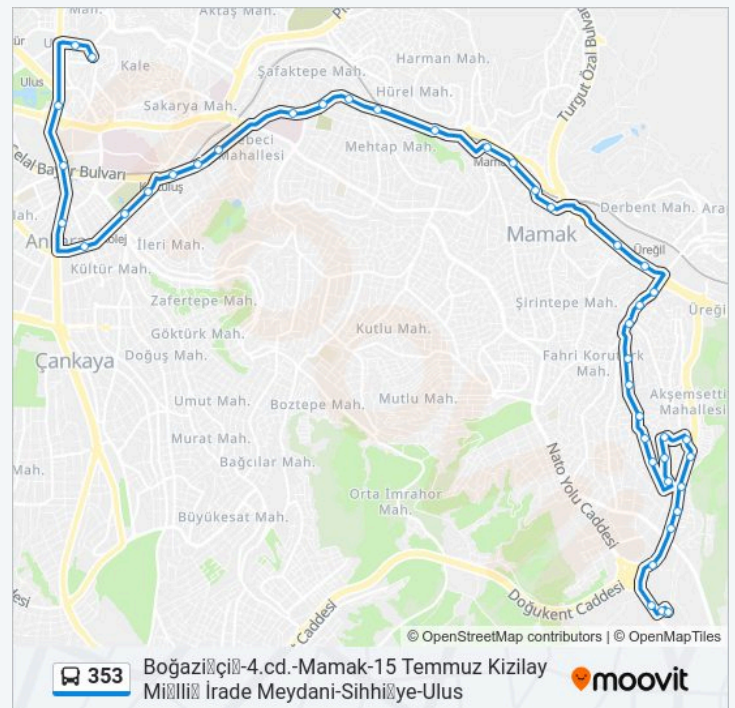

Yön: Boğaziçi-4.Cd.-Mamak-15 Temmuz Kizilay Milli İrade Meydani-Sihhiye-Ulus (Ulus Son)

Duraklar: 42

Yolculuk Süresi: 45 dk

Hat Özeti:

30073 - Siyasal

30069 - Kurtuluş

30063 - Kurtuluş Parkı

30055 - Kolej