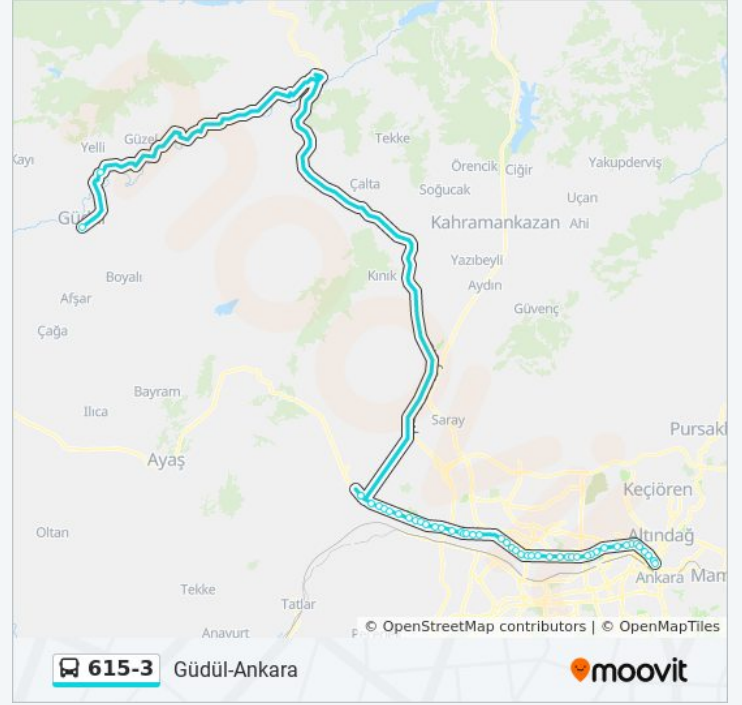

11560 - 19 Mayıs Stadyumu

11562 - Atatürk Spor Salonu

615-3

Güzül-Ankara

moovit

**Variş yeri: (Öta) Güzül**

47 durak

[HAT SAATLERİNİ GÖRÜNTÜLE](#)