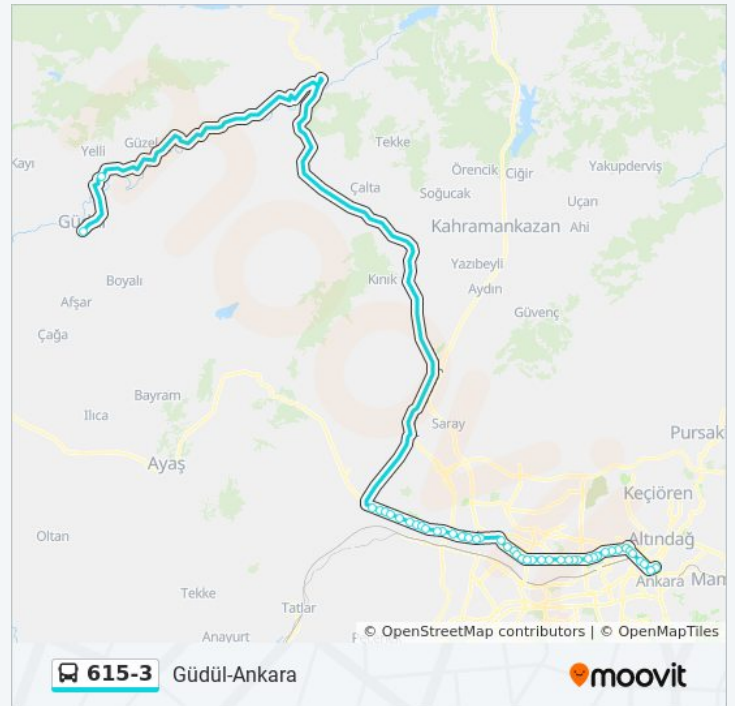

### 615-3 otobüs Bilgi

**Yön:** (Öta) Güdül

**Duraklar:** 47

**Yolculuk Süresi:** 108 dk

**Hat Özeti:**

50640 - Eryaman Mahallesi

50510 - Devlet Mahallesi

50504 - Yunus Emre Parkı