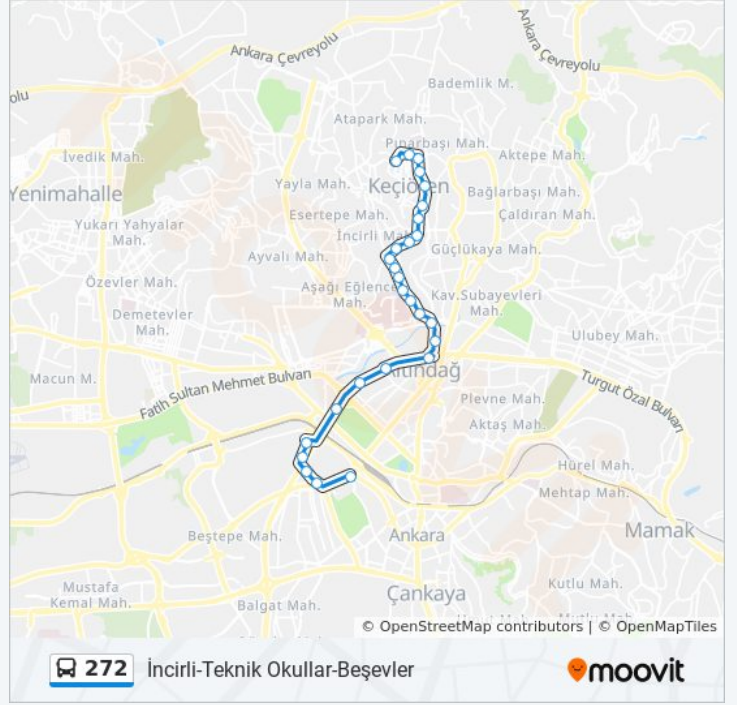

272

Beşevler

Uygulamayı İndir

272 otobüs hattı (Beşevler) arası bir güzergah içeriyor. Hafta içi günlerde çalışma saatleri:

(1) Beşevler: 07:15

Size en yakın 272 otobüs durağını bulmak ve sonraki 272 otobüs varış saatini öğrenmek için Moovit Uygulamasını kullanın.

Varış yeri: Beşevler

27 durak

[HAT SAATLERİNİ GÖRÜNTÜLE](#)

- 21318 - Muhtarlık
- 21319 - Lazlar Durağı
- 20970 - Sağlık Meslek Lisesi
- 20969 - Hakan Kabil Parkı
- 20974 - Keçiören Orta Okulu
- 20971 - Banka Lojmanları
- 21024 - Danışment Cami
- 21023 - Çiçekli Okulu
- 21020 - Faik Erbağı Okulu
- 20946 - İncirli Şehit Furkan Yayla Anadolu Lisesi
- 20940 - Yunus Emre Sitesi
- 20991 - Emrah Camii
- 22024 - Yavrukurt Sk.
- 20993 - Gülhane Lojmanları
- 20994 - Basınevleri Camii
- 20996 - Gülhane Okulu
- 40162 - Eşref Bitlis Parkı
- 41482 - Gümüşdere
- 40160 - 1011 Kavşağı
- 40135 - İskitler Cami
- 40125 - İskitler İtfaiye Durağı

272 otobüs Saatleri

Beşevler Güzergahı Saatleri:

Pazartesi	07:15
Salı	07:15
Çarşamba	07:15
Perşembe	07:15
Cuma	07:15
Cumartesi	Çalışmıyor
Pazar	Çalışmıyor

272 otobüs Bilgi

Yön: Beşevler

Duraklar: 27

Yolculuk Süresi: 33 dk

Hat Özeti:

11519 - Emniyet Sarayı

11463 - Gazi Üniversitesi C Kapısı

11458 - Gazi Üniversitesi

11461 - Meb Şura Salonu

11489 - İktisadi İdari Bilimler Fakültesi

11508 - Anadolu Meydanı

272 otobüs saatleri ve güzergah haritaları, moovitapp.com adresinde çevrimdışı bir PDF olarak mevcut. Canlı otobüs saatlerini, tren tarifesini veya metro programlarını ve Ankara konumundaki tüm toplu taşıma araçları için adım adım yol tariflerini görmek için [Moovit uygulamasını](#) sayfasını kullanın.