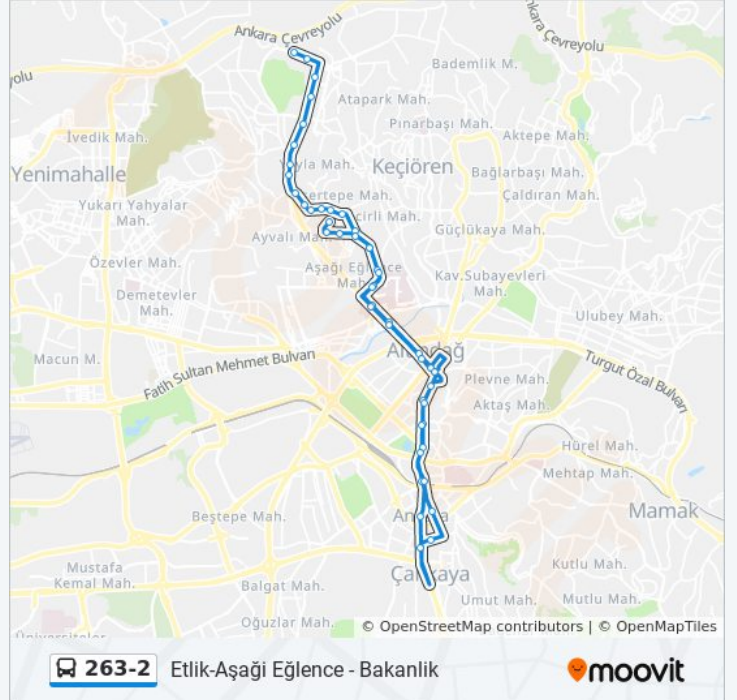

30388 - Opera

30022 - Ulus

30028 - Yıldırım Beyazıt Vergi Dairesi

40159 - Dışkapı Köprüsü Durağı

40130 - Ziraat

40128 - Devlet Su İşleri

21143 - Zübeyde Hanım Hastanesi

20987 - Gülhane Hastanesi

20988 - Fatih Çarşısı

21009 - Sarar Sokak

20920 - Bakkal Durağı

20914 - Etlik Lisesi

20927 - Işılay Sokak

20827 - Ebru Sokak

20830 - Bağcı Caddesi

20832 - Talip Yener İlköğretim Okulu

20828 - Ayvalı Pazar Yeri

20815 - Ayvalı Su Üstü Cami

21252 - Özünenek Anadolu Lisesi

21258 - Yıldırım Beyazıt Üniversitesi

21302 - Yozgat Bulvarı 2. Durak

21304 - Yozgat Bulvarı 1. Durak

21787 - Süleymaniye Eğitim Kurumları

21282 - Forum

21897 - Kültür Merkezi

263-2 otobüs saatleri ve güzergah haritaları, moovitapp.com adresinde çevrimdışı bir PDF olarak mevcut. Canlı otobüs saatlerini, tren tarifesini veya metro programlarını ve Ankara konumundaki tüm toplu taşıma araçları için adım adım yol tariflerini görmek için [Moovit uygulamasını](#) sayfasını kullanın.

[Moovit Hakkında](#) • [MaaS Çözümleri](#) • [Desteklenen ülkeler](#) • [Mooviter Topluluğu](#)

© 2024 Moovit - Tüm Hakları Saklıdır

Canlı Varış Saatlerini Kontrol Et