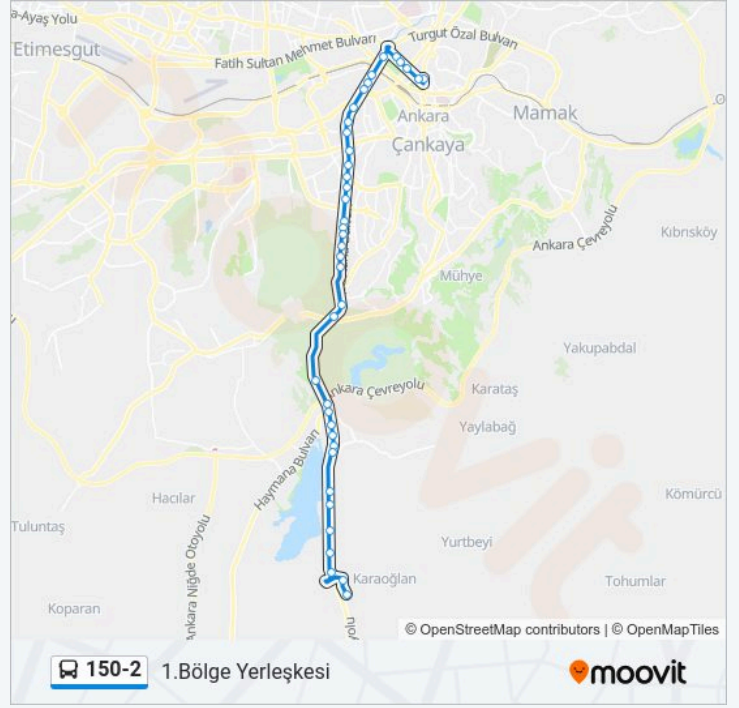

11989 - Vilayetler

12000 - Serkent Sitesi

11984 - Ulaşan Otel

12001 - Paşa Kapısı

11991 - Koluman

14271 - Neru

14371 - Maç Tesisleri

Varış yeri: 1.Bölge Yerleşkesi (Bakap A Gider)