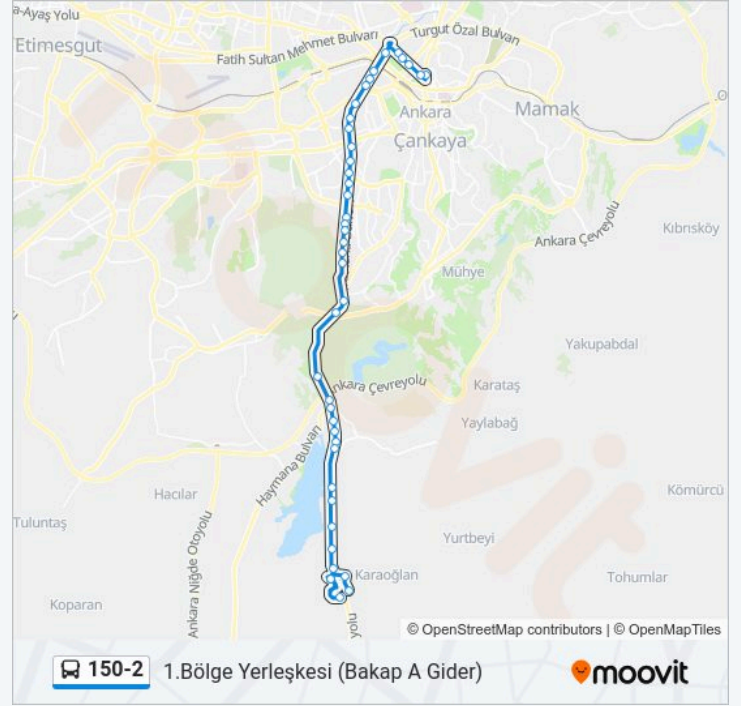

14405 - Bakap

14425 - Karaoğlan

14271 - Neru

14371 - Maç Tesisleri

150-2 otobüs saatleri ve güzergah haritaları, moovitapp.com adresinde çevrimdışı bir PDF olarak mevcut. Canlı otobüs saatlerini, tren tarifelerini veya metro programlarını ve Ankara konumundaki tüm toplu taşıma araçları için adım adım yol tariflerini görmek için Moovit uygulamasını sayfasını kullanın.