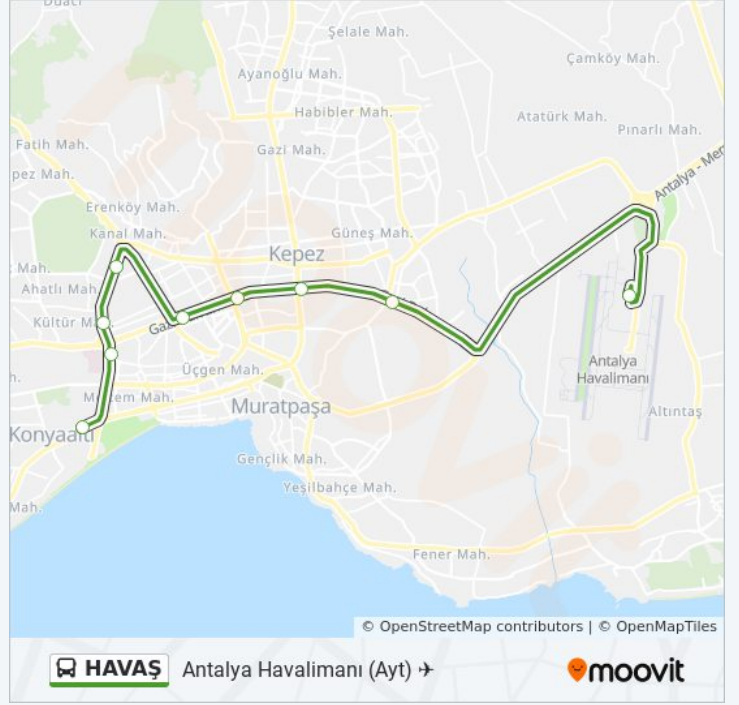

HAVAŞ otobüs saatleri ve güzergah haritaları, moovitapp.com adresinde çevrimdışı bir PDF olarak mevcut. Canlı otobüs saatlerini, tren tarifelerini veya metro programlarını ve Antalya konumundaki tüm toplu taşıma araçları için adım adım yol tariflerini görmek için [Moovit uygulamasını](#) sayfasını kullanın.

[Moovit Hakkında](#) • [MaaS Çözümleri](#) • [Desteklenen ülkeler](#) • [Mooviter Topluluğu](#)

© 2024 Moovit - Tüm Hakları Saklıdır

Canlı Varış Saatlerini Kontrol Et