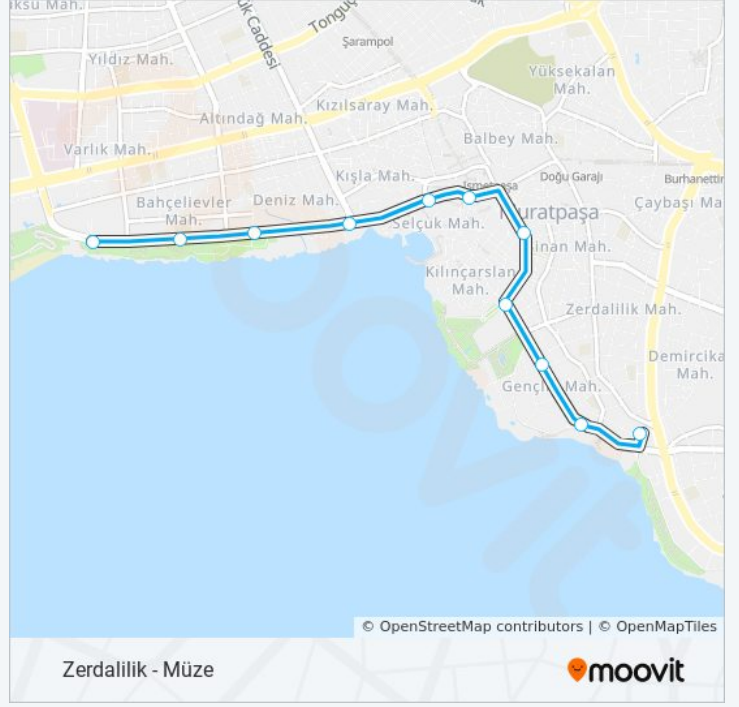

T2 tramvay saatleri ve güzergah haritaları, moovitapp.com adresinde çevrimdışı bir PDF olarak mevcut. Canlı otobüs saatlerini, tren tarifesini veya metro programlarını ve Antalya konumundaki tüm toplu taşıma araçları için adım adım yol tariflerini görmek için [Moovit uygulamasını](#) sayfasını kullanın.

[Moovit Hakkında](#) • [MaaS Çözümleri](#) • [Desteklenen ülkeler](#) • [Mooviter Topluluğu](#)

© 2023 Moovit - Tüm Hakları Saklıdır

Canlı Varış Saatlerini Kontrol Et