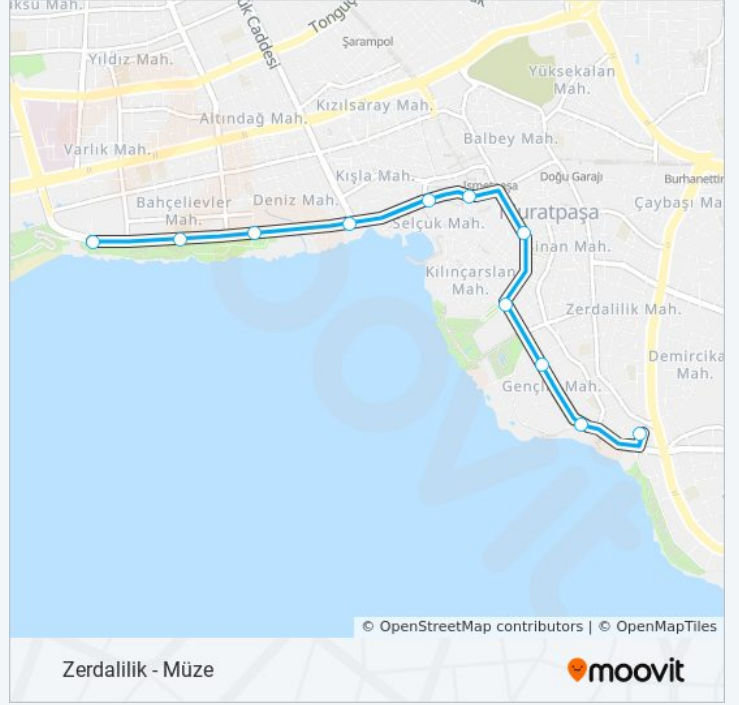

Duraklar: 11

Yolculuk Süresi: 11 dk

Hat Özeti:

Zerdalilik - Müze

Varış yeri: Zerdalilik

11 durak

[HAT SAATLERİNİ GÖRÜNTÜLE](#)

- Müze
- Barbaros
- Meslek Lisesi
- Selekler
- Cumhuriyet Meydanı
- Kale Kapı
- Üç Kapılar
- Belediye
- Işıklar-2
- Işıklar
- Zerdalilik