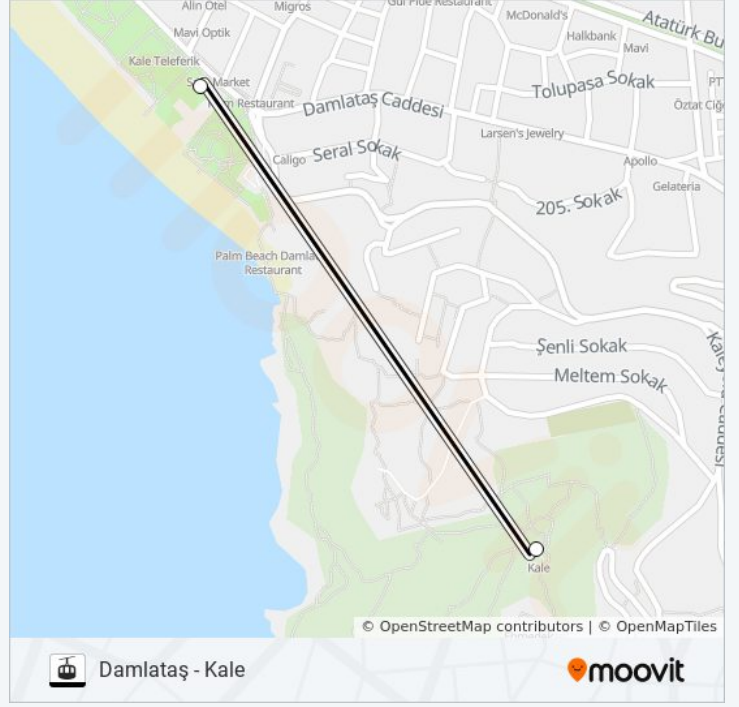

TELEFERİK teleferik hattı (Damlataş - Kale) arası 2 güzergah içeriyor. Hafta içi günlerde çalışma saatleri:

(1) Damlataş - Kale: 09:30 - 20:00(2) Kale - Damlataş: 09:30 - 20:00

Size en yakın TELEFERİK teleferik durağını bulmak ve sonraki TELEFERİK teleferik varış saatini öğrenmek için Moovit Uygulamasını kullanın.

**Varış yeri: Damlataş - Kale**

2 durak

[HAT SAATLERİNİ GÖRÜNTÜLE](#)

Damlataş

Kale

**TELEFERİK teleferik Saatleri**

Damlataş - Kale Güzergahı Saatleri:

Pazartesi	09:30 - 20:00
Salı	09:30 - 20:00
Çarşamba	09:30 - 20:00
Perşembe	09:30 - 20:00
Cuma	09:30 - 20:00
Cumartesi	Çalışmıyor
Pazar	Çalışmıyor

**TELEFERİK teleferik Bilgi**

**Yön:** Damlataş - Kale

**Duraklar:** 2

**Yolculuk Süresi:** 4 dk

**Hat Özeti:**

**Variş yeri: Kale - Damlatas**

2 durak

[HAT SAATLERİNİ GÖRÜNTÜLE](#)

### TELEFERİK teleferik Bilgi

**Yön:** Kale - Damlatas

**Duraklar:** 2

**Yolculuk Süresi:** 4 dk

**Hat Özeti:**

TELEFERİK teleferik saatleri ve güzergah haritaları, moovitapp.com adresinde çevrimdışı bir PDF olarak mevcut. Canlı otobüs saatlerini, tren tarifelerini veya metro programlarını ve Antalya konumundaki tüm toplu taşıma araçları için adım adım yol tariflerini görmek için [Moovit uygulamasını](#) sayfasını kullanın.