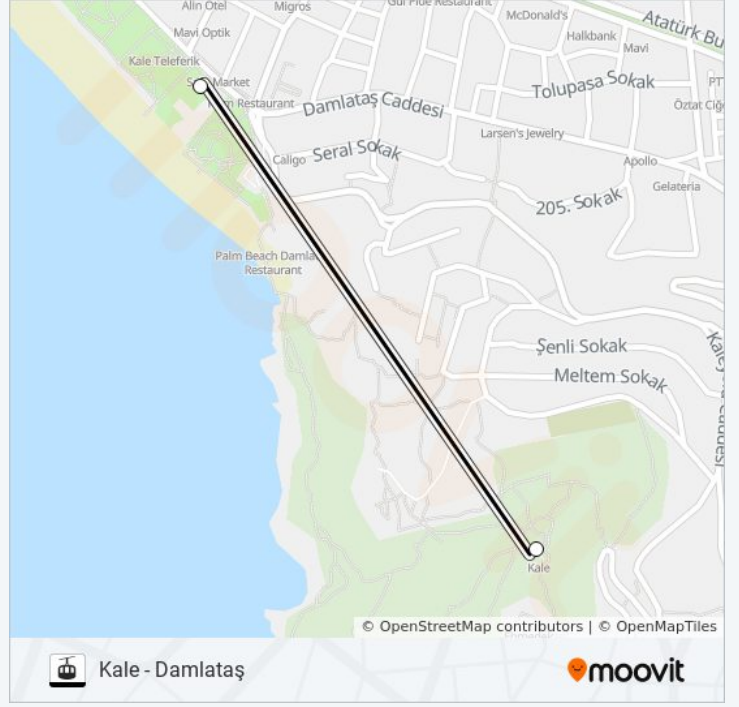

**TELEFERİK teleferik Bilgi**

**Yön:** Damlataş - Kale

**Duraklar:** 2

**Yolculuk Süresi:** 4 dk

**Hat Özeti:**

**Variş yeri: Kale - Damlatas**

2 durak

[HAT SAATLERİNİ GÖRÜNTÜLE](#)

### TELEFERİK teleferik Bilgi

**Yön:** Kale - Damlatas

**Duraklar:** 2

**Yolculuk Süresi:** 4 dk

**Hat Özeti:**

TELEFERİK teleferik saatleri ve güzergah haritaları, moovitapp.com adresinde çevrimdışı bir PDF olarak mevcut. Canlı otobüs saatlerini, tren tarifelerini veya metro programlarını ve Antalya konumundaki tüm toplu taşıma araçları için adım adım yol tariflerini görmek için [Moovit uygulamasını](#) sayfasını kullanın.